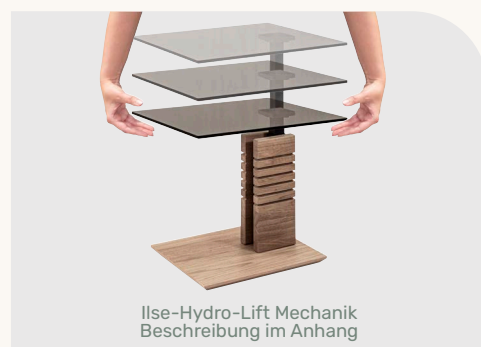

## HYDRO-LIFT COUCHTISCH

<b>Bestell-Nr</b>	1888-WEI-MGG	Wildeiche Marble Grigio
<b>Funktion</b>	-	
<b>Höhenverstellung</b>	Ilse-Hydro-Lift-Mechanik	
<b>Oberflächen</b>	2	
<b>Glasoberflächen</b>	-	
<b>Größe</b>	110 x 70 cm	
<b>Höhe</b>	von 47 bis 66 cm durch Ilse-Hydro-Lift-Mechanik stufenlos höhenverstellbar	
<b>Platte</b>	Wildeiche mit zusammengesetztem Furnier	
<b>Gestell</b>	Ilse - Hydro - Lift - Mechanik in Anthrazit-Metallic lackiert, Ablageplatte mit HPL Auflage in Marble Grigio, Bodenplatte in MDF Anthrazit-Metallic mit Schliffoptik lackiert, auf High Quality Rollen	