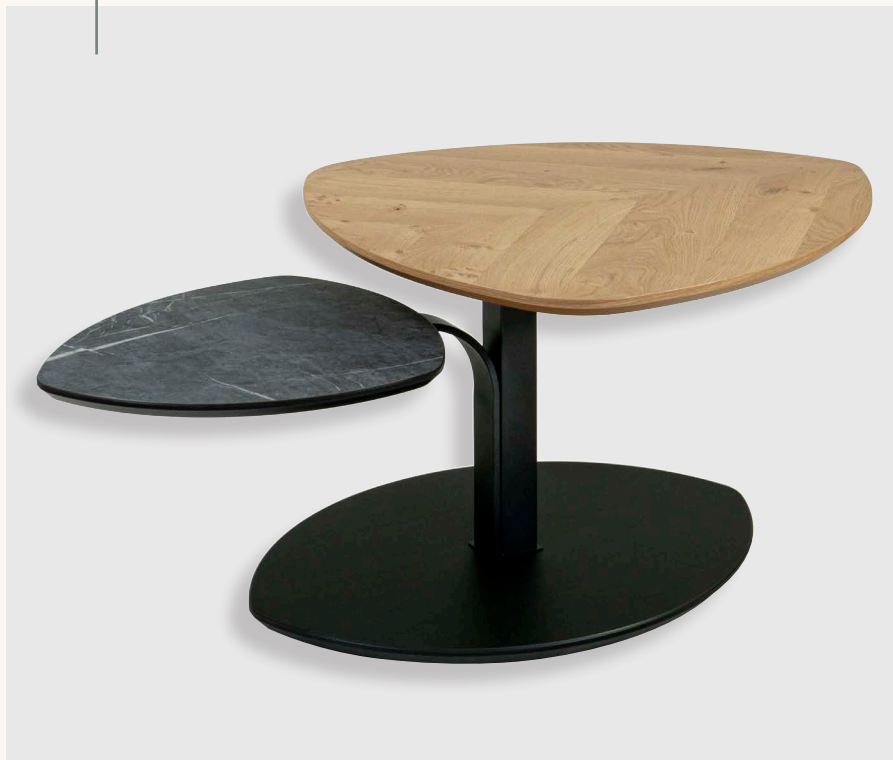

## HYDRO-LIFT COUCHTISCH

<b>Bestell-Nr</b>	1888-WEI-MGG	Wildeiche Marble Grigio
<b>Funktion</b>	-	
<b>Höhenverstellung</b>	Ilse-Hydro-Lift-Mechanik	
<b>Oberflächen</b>	2	
<b>Glasoberflächen</b>	-	
<b>Größe</b>	110 x 70 cm	
<b>Höhe</b>	von 47 bis 66 cm durch Ilse-Hydro-Lift-Mechanik stufenlos höhenverstellbar	
<b>Platte</b>	Wildeiche mit zusammengesetztem Furnier	
<b>Gestell</b>	Ilse - Hydro - Lift - Mechanik in Anthrazit-Metallic lackiert, Ablageplatte mit HPL Auflage in Marble Grigio, Bodenplatte in MDF Anthrazit-Metallic mit Schliffoptik lackiert, auf High Quality Rollen	