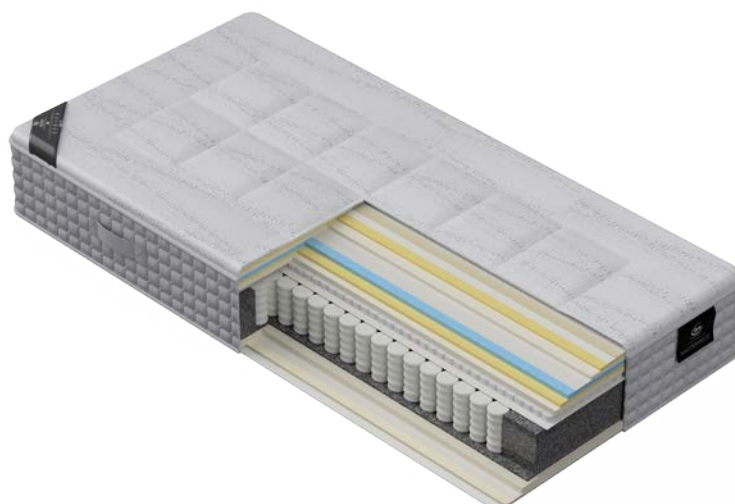

100

120

ERHÄLTlich IN MEDIUM ODER FIRM

5 ZONEN TASCHENFEDERKERNMATRATZE

ABGEDECKT MIT VISCO UND GELFOAM

MATRATZENHÜLLE MIT INGESTEPPTER NEUSEELAND
SCHAFWOLLE UND SEIDE

HÖHE: 26CM

MODELL TOLEDO

80

90

100

120

ERHÄLTlich IN MEDIUM ODER FIRM

5 ZONEN TASCHENFEDERKERNMATRATZE

ABGEDECKT MIT MINI TASCHENFEDERKERN,
OBERE SCHICHT MIT GELFOAM

MATRATZENHÜLLE MIT INGESTEPPTER NEUSEE-
LAND AND SCHAFWOLLE UND SEIDE

HÖHE: 29CM

AMERICAN SERIES SPLENDID MATRATZE

INKL. SUPERIOR HR TOPPER

SPLENDID MATRATZE

HR TOPPER

TOPPER ERHÄLTlich
IN DEN HÄRTEN
MEDIUM ODER FIRM

Multi-Layer-Matratze mit Einzel-Federkernsystem. Eine Matratze, die optimalen Schlafkomfort und Nachhaltigkeit mit der Unterstützung des 5-Zonen-Taschenfederkernsystems verbindet.

Die Taschenfedern sorgen für ausreichende Luftzirkulation in den Matratzen und bilden den Kern der Splendid. Im Topper werden nicht weniger als drei verschiedenen Schichten Super Soft Eco Foam verarbeitet.