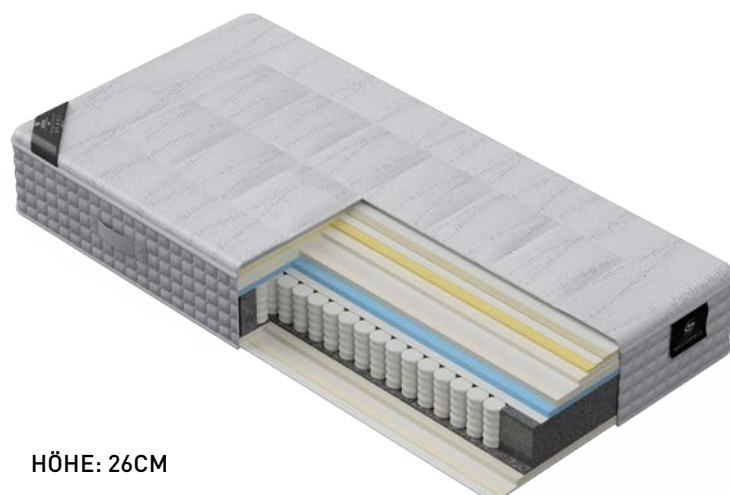

ERHÄLTlich IN MEDIUM ODER FIRM

5 ZONEN TASCHENFEDERKERNMATRATZE

ABGEDECKT MIT PULSE LATEX

MATRATZENHÜLLE MIT INGESTEPPTER SCHAFWOLLE

HÖHE: 24CM

MODELL DETROIT

80

90

100

120

ERHÄLTlich IN MEDIUM ODER FIRM

5 ZONEN TASCHENFEDERKERNMATRATZE

ABGEDECKT MIT VISCO UND GELFOAM

MATRATZENHÜLLE MIT INGESTEPPTER NEUSEELAND
SCHAFWOLLE UND SEIDE

HÖHE: 26CM

MODELL TOLEDO

80

90

100

120

ERHÄLTlich IN MEDIUM ODER FIRM

5 ZONEN TASCHENFEDERKERNMATRATZE

ABGEDECKT MIT MINI TASCHENFEDERKERN,
OBERE SCHICHT MIT GELFOAM

MATRATZENHÜLLE MIT INGESTEPPTER NEUSEE-
LAND AND SCHAFWOLLE UND SEIDE