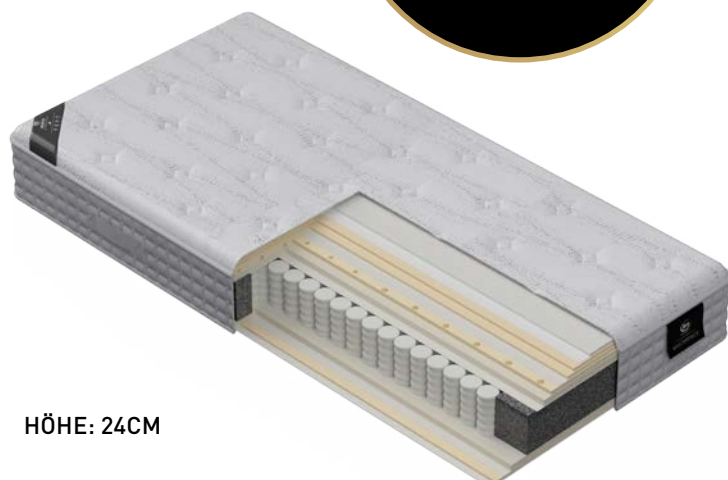

* Vorrätig: 160/180 cm
(Abmessung siehe: Zubehör)

MATRATZE MASTERPIECE

MASTERPIECE
KOLLEKTION

MODELL MEMPHIS

80

90

100

120

ERHÄLTlich IN MEDIUM ODER FIRM

5 ZONEN TASCHENFEDERKERNMATRATZE

ABGEDECKT MIT PULSE LATEX

MATRATZENHÜLLE MIT INGESTEPPTER SCHAFWOLLE

HÖHE: 24CM

MODELL DETROIT

80

90

100

120

ERHÄLTlich IN MEDIUM ODER FIRM

5 ZONEN TASCHENFEDERKERNMATRATZE

ABGEDECKT MIT VISCO UND GELFOAM

MATRATZENHÜLLE MIT INGESTEPPTER NEUSEELAND
SCHAFWOLLE UND SEIDE

HÖHE: 26CM

MODELL TOLEDO