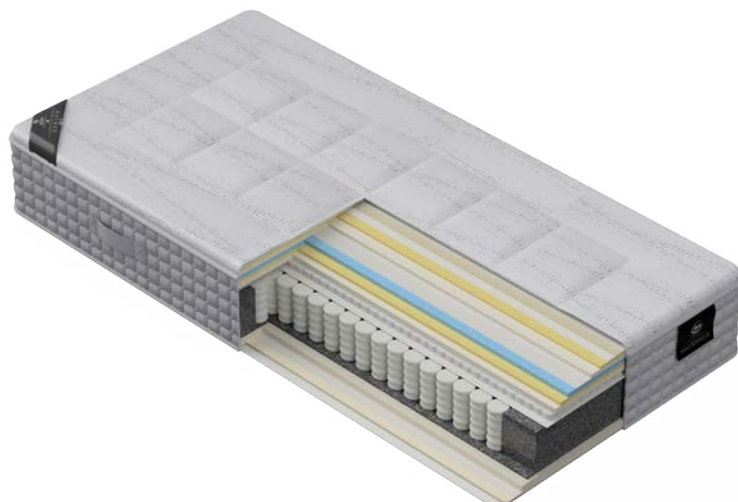

ERHÄLTlich IN MEDIUM ODER FIRM

5 ZONEN TASCHENFEDERKERNMATRATZE

ABGEDECKT MIT PULSE LATEX

MATRATZENHÜLLE MIT INGESTEPPTER SCHAFWOLLE

HÖHE: 24CM

MODELL DETROIT

80

90

100

120

ERHÄLTlich IN MEDIUM ODER FIRM

5 ZONEN TASCHENFEDERKERNMATRATZE

ABGEDECKT MIT VISCO UND GELFOAM

MATRATZENHÜLLE MIT INGESTEPPTER NEUSEELAND
SCHAFWOLLE UND SEIDE

HÖHE: 26CM

MODELL TOLEDO

80

90

100

120

ERHÄLTlich IN MEDIUM ODER FIRM

5 ZONEN TASCHENFEDERKERNMATRATZE

ABGEDECKT MIT MINI TASCHENFEDERKERN,
OBERE SCHICHT MIT GELFOAM

MATRATZENHÜLLE MIT INGESTEPPTER NEUSEE-
LAND AND SCHAFWOLLE UND SEIDE

HÖHE: 29CM

AMERICAN SERIES SPLENDID MATRATZE

INKL. SUPERIOR HR TOPPER

SPLENDID MATRATZE

HR TOPPER

TOPPER ERHÄLTlich
IN DEN HÄRTEN
MEDIUM ODER FIRM

Multi-Layer-Matratze mit Einzel-Federkernsystem. Eine Matratze, die optimalen Schlafkomfort und Nachhaltigkeit mit der Unterstützung des 5-Zonen-Taschenfederkernsystems verbindet.