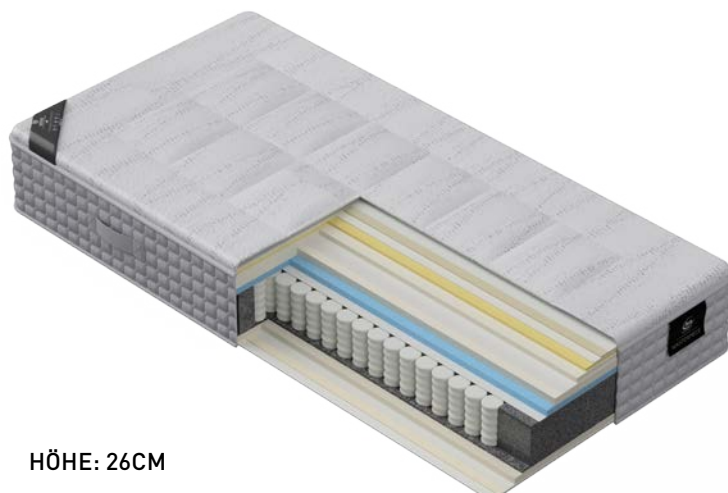

ERHÄLTlich IN MEDIUM ODER FIRM

5 ZONEN TASCHENFEDERKERNMATRATZE

ABGEDECKT MIT PULSE LATEX

MATRATZENHÜLLE MIT INGESTEPPTER SCHAFWOLLE

HÖHE: 24CM

MODELL DETROIT

80

90

100

120

ERHÄLTlich IN MEDIUM ODER FIRM

5 ZONEN TASCHENFEDERKERNMATRATZE

ABGEDECKT MIT VISCO UND GELFOAM

MATRATZENHÜLLE MIT INGESTEPPTER NEUSEELAND
SCHAFWOLLE UND SEIDE

HÖHE: 26CM

MODELL TOLEDO

80

90

100

120

ERHÄLTlich IN MEDIUM ODER FIRM

5 ZONEN TASCHENFEDERKERNMATRATZE

ABGEDECKT MIT MINI TASCHENFEDERKERN,
OBERE SCHICHT MIT GELFOAM

MATRATZENHÜLLE MIT INGESTEPPTER NEUSEE-
LAND AND SCHAFWOLLE UND SEIDE