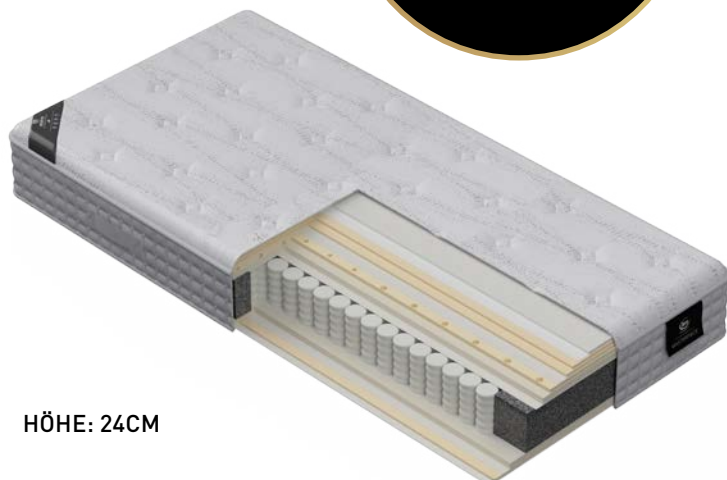

* Vorrätig: 160/180 cm
(Abmessung siehe: Zubehör)

MATRATZE MASTERPIECE

MASTERPIECE
KOLLEKTION

MODELL MEMPHIS

80

90

100

120

ERHÄLTlich IN MEDIUM ODER FIRM

5 ZONEN TASCHENFEDERKERNMATRATZE

ABGEDECKT MIT PULSE LATEX

MATRATZENHÜLLE MIT INGESTEPPTER SCHAFWOLLE

HÖHE: 24CM

MODELL DETROIT

80

90

100

120

ERHÄLTlich IN MEDIUM ODER FIRM

5 ZONEN TASCHENFEDERKERNMATRATZE

ABGEDECKT MIT VISCO UND GELFOAM

MATRATZENHÜLLE MIT INGESTEPPTER NEUSEELAND
SCHAFWOLLE UND SEIDE

HÖHE: 26CM

MODELL TOLEDO