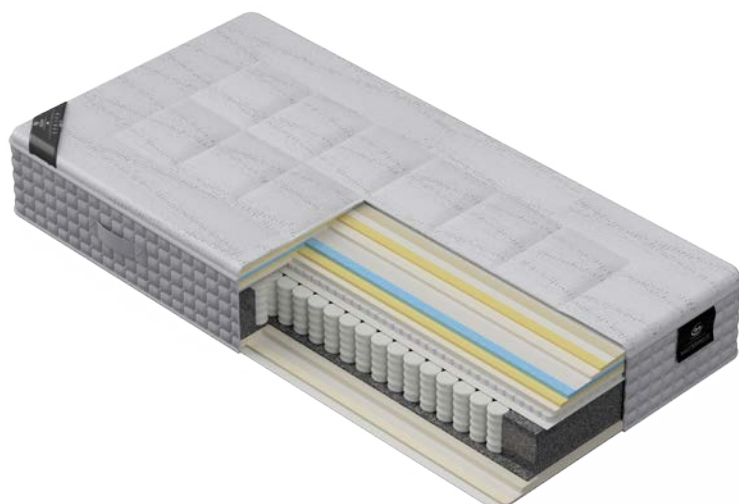

120

ERHÄLTlich IN MEDIUM ODER FIRM

5 ZONEN TASCHENFEDERKERNMATRATZE

ABGEDECKT MIT VISCO UND GELFOAM

MATRATZENHÜLLE MIT INGESTEPPTER NEUSEELAND
SCHAFWOLLE UND SEIDE

HÖHE: 26CM

MODELL TOLEDO

80

90

100

120

ERHÄLTlich IN MEDIUM ODER FIRM

5 ZONEN TASCHENFEDERKERNMATRATZE

ABGEDECKT MIT MINI TASCHENFEDERKERN,
OBERE SCHICHT MIT GELFOAM

MATRATZENHÜLLE MIT INGESTEPPTER NEUSEE-
LAND AND SCHAFWOLLE UND SEIDE

HÖHE: 29CM

AMERICAN SERIES SPLENDID MATRATZE

INKL. SUPERIOR HR TOPPER

SPLENDID MATRATZE

HR TOPPER

TOPPER ERHÄLTlich
IN DEN HÄRTEN
MEDIUM ODER FIRM

Multi-Layer-Matratze mit Einzel-Federkernsystem. Eine Matratze, die optimalen Schlafkomfort und Nachhaltigkeit mit der Unterstützung des 5-Zonen-Taschenfederkernsystems verbindet.