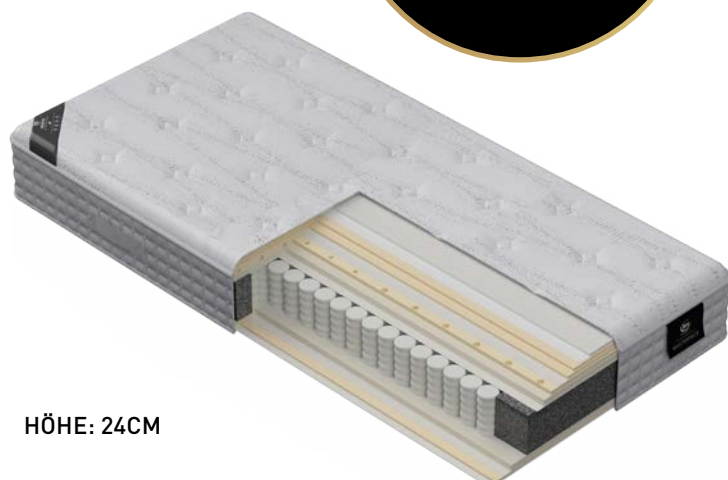

5 ZONEN TASCHENFEDERKERNMATRATZE

ABGEDECKT MIT PULSE LATEX

MATRATZENHÜLLE MIT INGESTEPPTER SCHAFWOLLE

HÖHE: 24CM

MODELL DETROIT

80

90

100

120

ERHÄLTlich IN MEDIUM ODER FIRM

5 ZONEN TASCHENFEDERKERNMATRATZE

ABGEDECKT MIT VISCO UND GELFOAM

MATRATZENHÜLLE MIT INGESTEPPTER NEUSEELAND
SCHAFWOLLE UND SEIDE

HÖHE: 26CM

MODELL TOLEDO

80