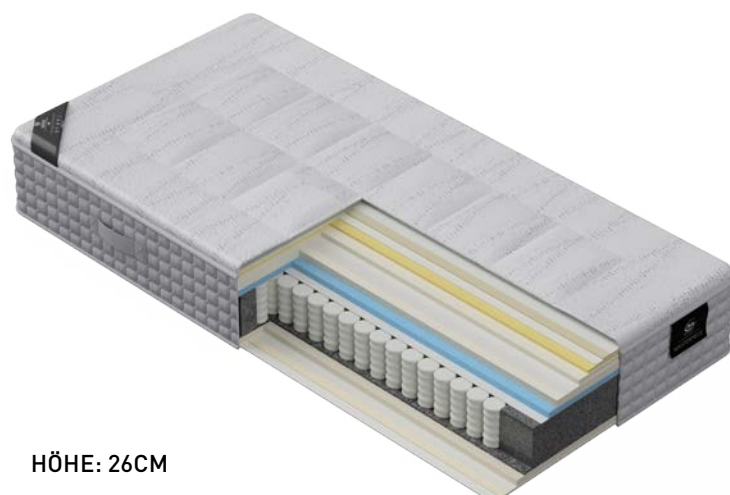

5 ZONEN TASCHENFEDERKERNMATRATZE

ABGEDECKT MIT PULSE LATEX

MATRATZENHÜLLE MIT INGESTEPPTER SCHAFWOLLE

HÖHE: 24CM

MODELL DETROIT

80

90

100

120

ERHÄLTlich IN MEDIUM ODER FIRM

5 ZONEN TASCHENFEDERKERNMATRATZE

ABGEDECKT MIT VISCO UND GELFOAM

MATRATZENHÜLLE MIT INGESTEPPTER NEUSEELAND
SCHAFWOLLE UND SEIDE

HÖHE: 26CM

MODELL TOLEDO

80