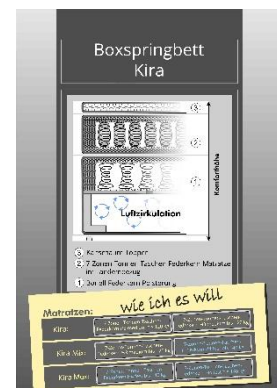

Ausführung

Fuß:	Metall schwarz
Dessin Gestell:	siehe Bilddaten

Polsterung

Box:	Bonell-Federkern-Polsterung
Matratze:	7-Zonen-Tonnen-Taschen-Federkern
Topper:	Kaltschaum

Funktionen

- Unterflurbeleuchtung
- USB-Ladeports

Aufbaumaße ca. in cm

Liegefläche:	180 x 200
Breite:	193
Tiefe:	216
Höhe Box ohne Matratze:	33
Höhe Kopfteil:	105
Liegehöhe (mit Matratze & Topper):	56
Topperhöhe:	6
Höhe Fuß:	12

Textilpflege Topper

Collidaten

Bezeichnung	Breite in cm	Höhe in cm	Tiefe in cm	Gewicht in kg	Volumen in m³
Kopfteil	16	107	194	25,8	0,33
Boxenpaar	46	93	204	69,6	0,87
Matratze	18	90	200	15,6	0,32
Matratze	18	90	200	15,6	0,32
Tandemhülle	22	51	66	4,7	0,07
Topper	33	33	100	7,3	0,11
Kissensatz	32	45	64	2,0	0,09