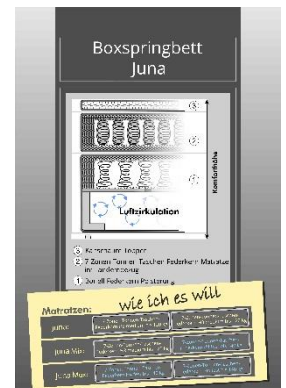

Ausführung

Fuß:	Metall schwarz
Dessin Gestell:	siehe Bilddaten

Polsterung

Box:	Bonell-Federkern-Polsterung
Matratze:	7-Zonen-Tonnen-Taschen-Federkern
Topper:	Kaltschaum

Aufbaumaße ca. in cm

Liegefläche:	180 x 200
Breite:	194
Tiefe:	216
Höhe Kopfteil:	122
Box Höhe ohne Matratze:	42
Liegehöhe (mit Matratze & Topper):	71

Collidaten

Bezeichnung	Breite in cm	Höhe in cm	Tiefe in cm	Gewicht in kg	Volumen in m³
Kopfteil	123	194	18	38,3	0,43
Box links	93	205	32	35,2	0,61
Box rechts	93	205	32	35,2	0,61
Matratze	90	200	18	15,6	0,32
Matratze	90	200	18	15,6	0,32
Matratzenhülle	66	51	22	4,7	0,07
Topper	200	90	18	13,9	0,32
Kissen	66	60	20	1,5	0,08