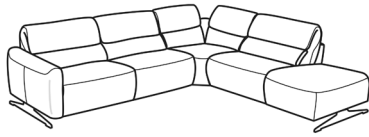

Best.-Nr. / Maße
Beschreibung

Vorschlag 4A

bestehend aus:

1. **2,5LKV** Anreihsofa 2,5-sitzig,
   Armlehne links,
   mit Kopfpolsterverstellung, feste
   Standardausführung (B 167 cm),
   Rücken echt:
2. **REKV** Rundecke mit Kopfpolsterverstellung
   (B 104, T 104 cm),
   Rücken echt:
3. **1,5KVAHoR** Anreihsofa 1,5-sitzig, mit Kopfpolsterverstellung,
   Anstellhocker rechts (B 144 cm),
   Rücken echt

ca. H 82/107, SH 45, ST 52/59 cm
Schenkelmaß ca. 271 x 248 cm

Gegen Aufpreis:

1. 2 x WallAway WA1 Funktion
   2 x Metallkufe (edelstahlfarbig)
   2 x Akku (pro Sitz)
   1 x Handschalter HS

Ledergruppe 56,
Rücken echt
Ledergruppe 60 +
Aurelia, Rücken
Spannstoff