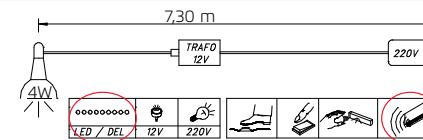

Mod.-Nr.	Frontausführung ▶	MASSIV	
Korpusfarbe ▼	Asteiche massiv / Farbglas Champagner		
Asteiche Dekor	AG970		

GRIFBLEISTEN ▶	KORPUSFARBEN		

SCHWEBETÜRENSCHRÄNKE MIT GLASAUFLAGE Extras siehe Zubehör FH Elementbreiten 80 90 100	Breite in cm	162	181	201	242
	Skizze				
	Bezeichnung	Schwebetürenschränk	Schwebetürenschränk	Schwebetürenschränk	Schwebetürenschränk
	Bezeichnung	2-türig, 1 Glastüre	2-türig, 1 Glastüre	2-türig, 1 Glastüre	3-türig, 1 Glastüre
	Maße (B/H/T)	↔162 cm †223 cm ↗68 cm	↔181 cm †223 cm ↗68 cm	↔201 cm †223 cm ↗68 cm	↔242 cm †223 cm ↗68 cm
HÖHE 223 CM	▼ Art.-Nr.	▼ Preis	...	HÖHE 223 CM	
	5FAG	5FCG		5FEG	5FGG

PASSEPARTOUTS FÜR SCHWEBETÜRENSCHRÄNKE korpusfarben	Breite in cm	170	189	209	250
	Skizze				
	Bezeichnung	Passepartout	Passepartout	Passepartout	Passepartout
	Bezeichnung	für Schwebetürenschränke Breite 162 cm	für Schwebetürenschränke Breite 181 cm	für Schwebetürenschränke Breite 201 cm	für Schwebetürenschränke Breite 242 cm
	Maße (B/H/T)	↔170 cm †226 cm ↗16 cm	↔189 cm †226 cm ↗16 cm	↔209 cm †226 cm ↗16 cm	↔250 cm †226 cm ↗16 cm
HÖHE 223 CM	▼ Art.-Nr.	▼ Preis	...	HÖHE 223 CM	
ohne Beleuchtung	9U16	9U18	9U20	9U24	
mit Beleuchtung	9PJ0	9PV1	9PK5	9PN9