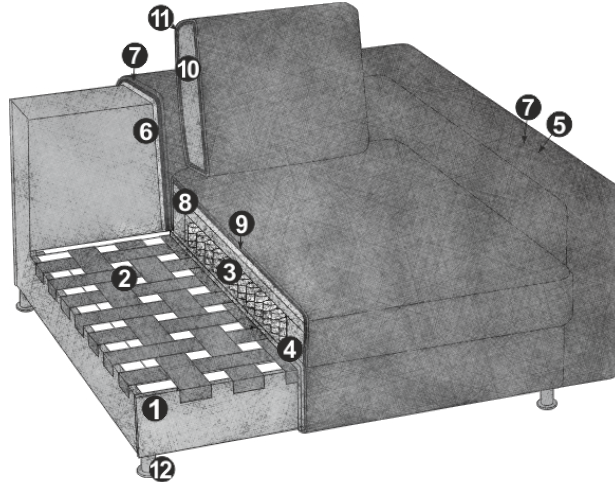

PRODUKTINFORMATIONEN

- 1 Gestell: **Buche-Holzkonstruktion**
- 2 Unterfederung Sitz: **flexible Polstergurte**
- 3 Unterfederung Sitz: **Bonell-Federkern**
- 4 Polsteraufbau Sitz: **hochelastischer Kaltschaumstoff (Raumgewicht 35 kg/m3)**
- 5 Polsteraufbau Armteil: **Premium-Komfortschaumstoff (Raumgewicht 30 kg/m3)**
- 6 Polsteraufbau Rücken: **Standard-Komfortschaumstoff (Raumgewicht 25 kg/m3)**
- 7 Polsteraufbau Rücken und Armteil: **Polsterwatte 200g**
- 8 Polsteraufbau Sitz: **Kammerkissen mit einer Füllung aus Viskose-Schaumstofflocken (70%) und Silikonfasern (30%)**
- 9 Polsteraufbau Sitz: **Polsterwatte 300g**
- 10 Polsteraufbau Kissen: **Kammerkissen mit einer Füllung aus Viskose-Schaumstofflocken**
- 11 Polsteraufbau Kissen: **Polsterwatte 130g**
- 12 Fuss: **Designfuss aus Metall / Höhe: 6 cm**