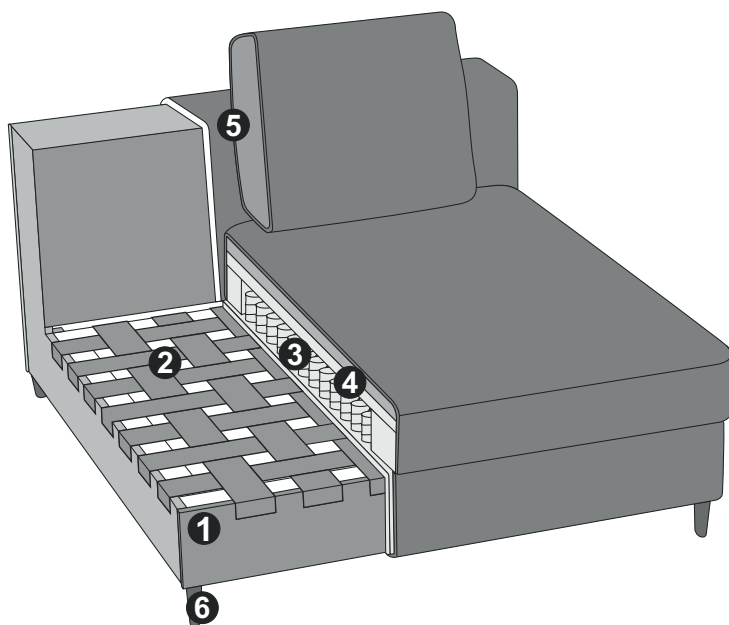

PRODUKT- UND BESTELLINFORMATIONEN

- 1 Gestell: **Buche-Holzkonstruktion**
- 2 Unterfederung Sitz: **elastischer Polstergurt mit Filzabdeckung**
- 3 Polsteraufbau Sitz: **Punktelastischer Taschenfederkern mit softiger Hochweichschaumauflage (Raumgewicht 30 kg/m³)**
- 4 Polsteraufbau Sitz: **Softe Kammerkissenauflage mit einer Füllung aus Visco- und Silikonflocken**
- 5 Polsteraufbau Rücken: **lose Kissen mit hochwertiger Viscoflocken-Füllung**
- 6 Fuss: **Nickel satiniert / Höhe: 6 cm**