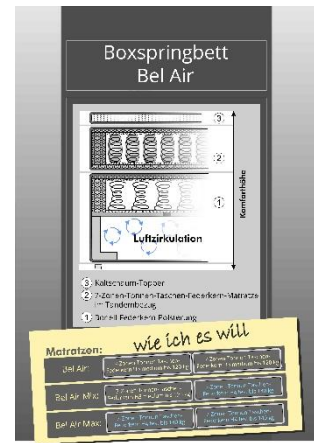

Collidaten

Bezeichnung	Breite in cm	Höhe in cm	Tiefe in cm	Gewicht in kg	Volumen in m³
Kopfteil	126	194	22	29,0	0,54
Box links	92	205	40	48,3	0,75
Box rechts	92	205	40	48,3	0,75
Fußteil	86	203	30	56,8	0,52
Matratze First Cl.	18	90	200	15,6	0,32
Matratze First Cl.	18	90	200	15,6	0,32
Topper	100	33	33	6,1	0,11