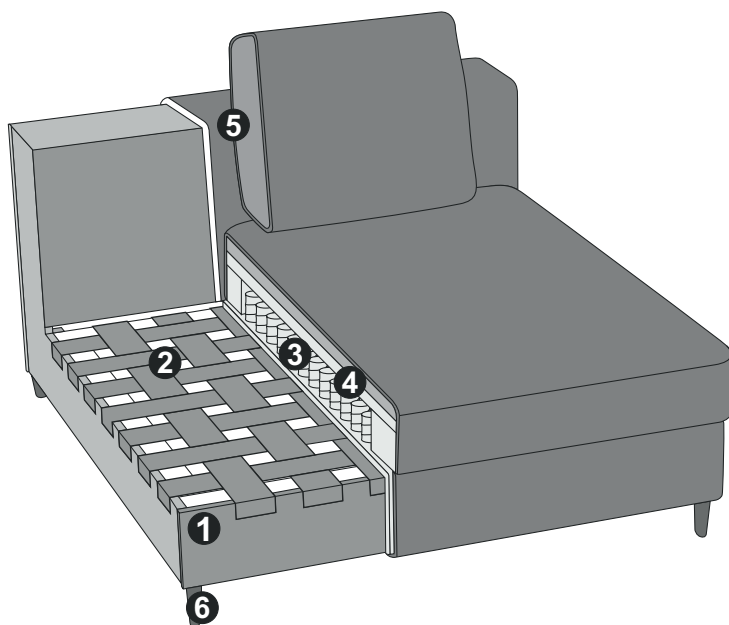

## PRODUKT- UND BESTELLINFORMATIONEN

- 1 Gestell: **Buche-Holzkonstruktion**
- 2 Unterfederung Sitz: **elastischer Polstergurt mit Filzabdeckung**
- 3 Polsteraufbau Sitz: **Punktelastischer Taschenfederkern mit softiger Hochweichschaumauflage (Raumgewicht 30 kg/m<sup>3</sup>)**
- 4 Polsteraufbau Sitz: **Softe Kammerkissenauflage mit einer Füllung aus Visco- und Silikonflocken**
- 5 Polsteraufbau Rücken: **lose Kissen mit hochwertiger Viscoflocken-Füllung**
- 6 Fuss: **Nickel satiniert / Höhe: 6 cm**