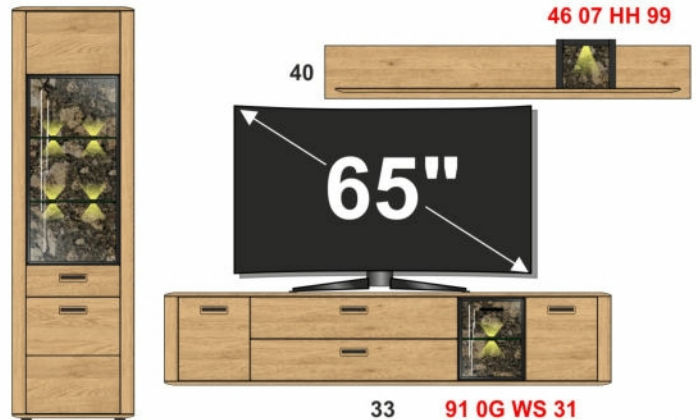

Zubehör LED Beleuchtung (optional)

Die LED-Sets werden separat als Zubehör mitgeliefert.

Ihre TV-Einsatz-Variante

Bitte beachten Sie Ihre TV-Größe!

Set 85

01
91 0G WS 34

ca. 295/205/45 cm

Set 84