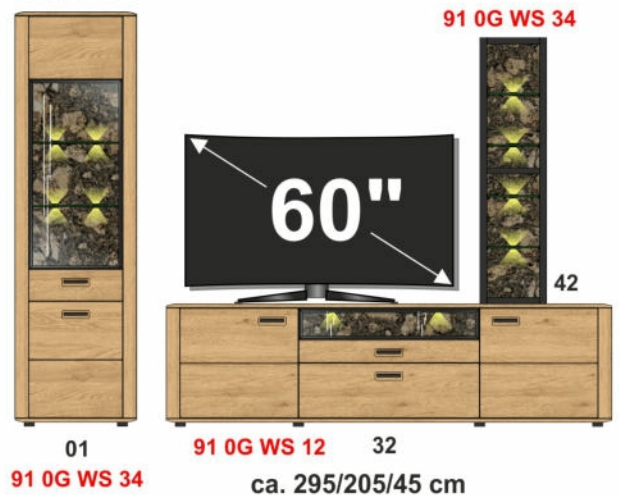

01
91 0G WS 34

ca. 330/205/45 cm

Set 86

01
91 0G WS 34

ca. 295/205/45 cm

Set 80

01
91 0G WS 34

ca. 295/205/45 cm

Ihre TV-Einsatz-Variante

Bitte beachten Sie Ihre TV-Größe!

Set 87

Set 89

Set 81

Set 88

Sets

Art.-Nr.
Beschreibung