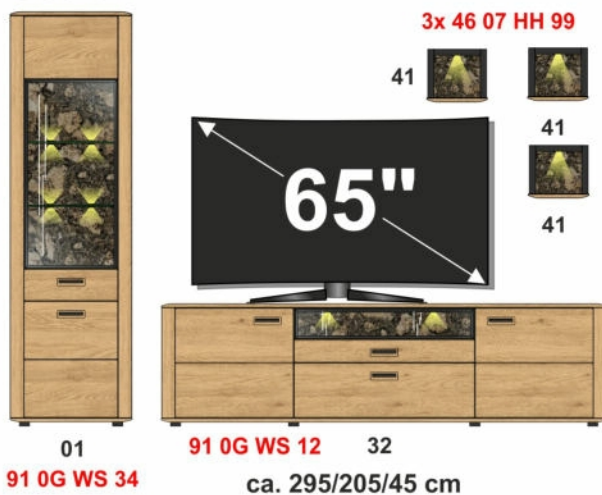

01
91 0G WS 34

ca. 330/205/45 cm

Set 86

01
91 0G WS 34

ca. 295/205/45 cm

Set 80

01
91 0G WS 34

ca. 295/205/45 cm

Ihre TV-Einsatz-Variante

Bitte beachten Sie Ihre TV-Größe!

Set 87

Set 89

Set 81

Set 88

Sets

Art.-Nr.
Beschreibung

Breite / Höhe / Tiefe (cm)

ca. 295 / 205 / 45

ca. 295 / 205 / 45

Art.-Nr.
Beschreibung

46 07 HH 87
TV-/Wohnlösung
LED-Beleuchtung
1x 91 0G WS 12
1x 91 0G WS 34
optional bestellbar
best. aus Typen - 01/32

46 07 HH 88
TV-/Wohnlösung
LED-Beleuchtung
2x 91 0G WS 34
1x 91 0G WS 12
optional bestellbar
best. aus Typen - 01/32/42