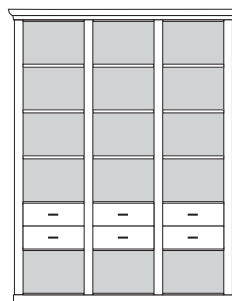

bestehend aus:
Regalkorpus 12R 3 x 1249
Schubkastenpaar 3 x K022

PH 100_F

mögliches Zubehör:
3er Set Holzbodenbeleuchtung 3 x 9323
Funkfernbedienung 1 x 9185
Flechtkorb pro Nischenfach 1 x 9640
Vollauszug pro Schubkasten 1 x 9191