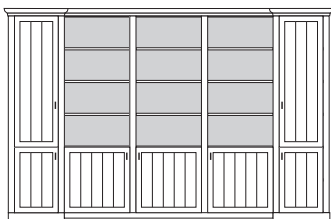

bestehend aus:

Regalkorpus 12R 3 x 1270, 2 x 1249
Tür links 4R 1 x L_F042
Tür rechts 4R 1 x R_F042
Tür links 8R 1 x L_F082
Tür rechts 8R 1 x R_F082
Tür links 4R 1 x L_F044
Tür rechts 4R 2 x R_F044

PH 180_E

mögliches Zubehör:

3er Set Holzbodenbeleuchtung 3 x 9333
Funkfernbedienung 1 x 9185
Flechtkorbpaar pro Nischenfach 1 x 9643