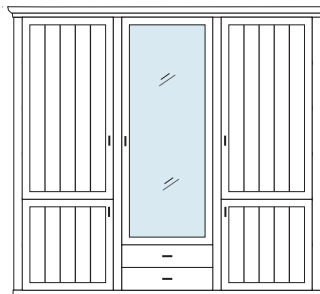

bestehend aus:
Regalkorpus 12R 3 x 1272
Tür links 4R 1 x L_F044
Tür rechts 4R 1 x R_F044
Tür links 8R 1 x L_F084
Tür rechts 8R 1 x R_F084
Vitrinentür 10R 1 x R_N104 H/G*
Schubkastenpaar 1 x K024

PH 140_C

mögliches Zubehör:
4er Set Holzbodenbeleuchtung 1 x 9334
4er Set Glaskantenbeleuchtung 1 x 9534
LED Spot für Vitrine 1 x 9581
Spiegelrückwand für Vitrine 1 x 9002
Funkfernbedienung 1 x 9185
Vollauszug pro Schubkasten 1 x 9191