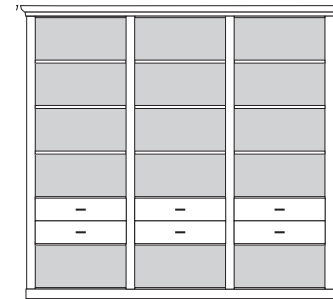

bestehend aus:
Regalkorpus 12R 3 x 1272
Schubkastenpaar 3 x K024

PH 140_G

mögliches Zubehör:
3er Set Holzbodenbeleuchtung 3 x 9333
Funkfernbedienung 1 x 9185
Flechtkörbe pro Nischenfach 1 x 9641
Vollauszug pro Schubkästen 1 x 9191

* H/G= Holzböden oder Glasböden hinter Vitrinentüren, bitte angeben!