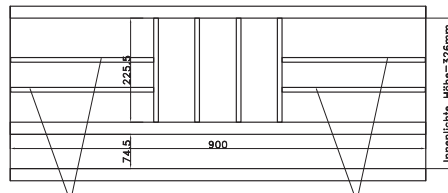

Frontansicht (von vorn)

Variabel einstellbar
über Lochreihen-
bohrung

Variabel einstellbar
über Lochreihen-
bohrung