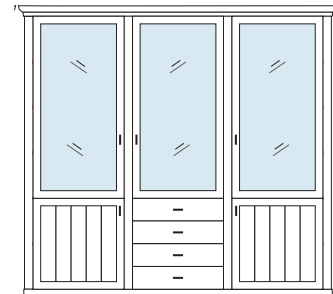

bestehend aus:
Regalkorpus 12R 3 x 1272
Tür links 4R 1 x L_F044
Tür rechts 4R 1 x R_F044
Vitrinentür links 8R 1 x L_N084 H/G*
Vitrinentür rechts 8R 1 x R_N084 H/G*
Vitrinentür mitte 8R 1 x R_N084 H/G*
Schubkastenpaar 2 x K024

PH 140_D

mögliches Zubehör:
3er Set Holzbodenbeleuchtung 3 x 9333
3er Set Glaskantenbeleuchtung 3 x 9533
LED Spot für Vitrinen 1 x 9583
Spiegelrückwände für Vitrine 3 x 9016
Funkfernbedienung 1 x 9185
Vollauszug pro Schubkasten 1 x 9191