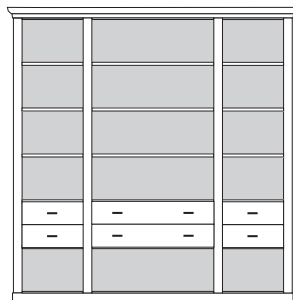

* H/G= Holzböden oder Glasböden hinter Vitrinentüren, bitte angeben!

VORSCHLÄGE

ALLE PREISE IN IDENT-PUNKTEN

PH 110_A

bestehend aus:
Regalkorpus 12R 2 x 1249, 1 x 1295

B 214 H 229 T 43 cm

51.2	95.2	51.2
------	------	------