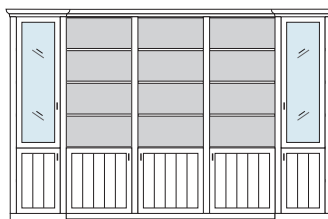

bestehend aus:

Regalkorpus 12R 3 x 1270, 2 x 1249
Tür links 4R 1 x L_F042
Tür rechts 4R 1 x R_F042
Vitrinentür links 8R 1 x L_N082 H/G*
Vitrinentür rechts 8R 1 x R_N082 H/G*
Tür links 4R 1 x L_F044
Tür rechts 4R 2 x R_F044

PH 180_F

mögliches Zubehör:

3er Set Holzbodenbeleuchtung 3 x 9333
3er Set Holzbodenbel. für Vitrinen 2 x 9323
Spiegelrückwand für Vitrinen 2 x 9011
3er Set Glaskantenbel. für Vitrinen 2 x 9523
Funkfernbedienung 1 x 9185
Flechtkorbpaar pro Nischenfach 1 x 9643