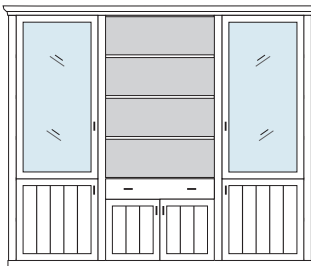

* H/G= Holzböden oder Glasböden hinter Vitrinentüren, bitte angeben!

VORSCHLÄGE

ALLE PREISE IN IDENT-PUNKTEN

PH 150_A

bestehend aus:
Regalkorpus 12R 2 x 1272, 1 x 1295

B 260 H 229 T 43 cm

74.2	95.2	74.2
------	------	------