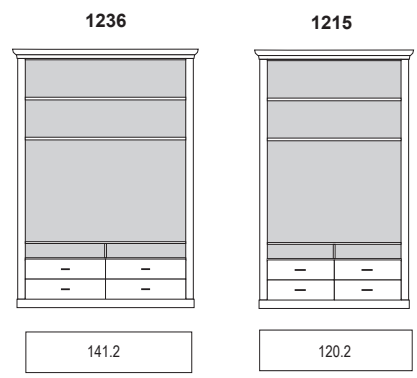

VORSCHLÄGE MIT TV-ELEMENT
ALLE PREISE IN IDENT-PUNKTEN

1236 **1215**
B 141.2 H 229 T 43 cm **B 120.2 H 229 T 43 cm**

B 306/285 H 229 T 43 cm <table border="1" data-bbox="73 1021 389 1067"> <tr> <td>74.2</td> <td>141.2/120.2</td> <td>74.2</td> </tr> </table> bestehend aus: Regalkorpus TV 12R 1 x 1236 oder 1215 Regalkorpus 12R 2 x 1272 Tür links 8R 1 x L_F084 Tür rechts 8R 1 x R_F084 Tür links 4R 1 x L_F044 Tür rechts 4R 1 x R_F044 mit 1236 PH 200_A mit 1215 PH 201_A mögliches Zubehör: Vollauszug pro Schubkasten 1 x 9191	B 260/239 H 229 T 43 cm <table border="1" data-bbox="584 1021 852 1067"> <tr> <td>51.2</td> <td>141.2/120.2</td> <td>51.2</td> </tr> </table> bestehend aus: Regalkorpus TV 12R 1 x 1236 oder 1215 Regalkorpus 12R 2 x 1240 Tür links 6R 1 x L_F062 Tür rechts 6R 1 x R_F062 mit 1236 PH 210_A mit 1215 PH 211_A mögliches Zubehör: 2er Set Holzbodenbel. 2 x 9322 Funkfernbedienung 1 x 9185 Flechtkorb pro Nischenfach 1 x 9640 Vollauszug pro Schubkasten 1 x 9191	B 260/239 H 229 T 43 cm <table border="1" data-bbox="1071 1021 1339 1067"> <tr> <td>51.2</td> <td>141.2/120.2</td> <td>51.2</td> </tr> </table> bestehend aus: Regalkorpus TV 12R 1 x 1236 oder 1215 Regalkorpus 12R 2 x 1240 Tür links 4R 1 x L_F042 Tür rechts 4R 1 x R_F042 Schubkastenpaar 2R 2 x K022 Tür links 6R 1 x L_F062 Tür rechts 6R 1 x R_F062 mit 1236 PH 220_A mit 1215 PH 221_A mögliches Zubehör: Vollauszug für Schubkasten 1 x 9191

B 362/341 H 229 T 43 cm <table border="1" data-bbox="203 1756 584 1802"> <tr> <td>51.2</td> <td>51.2</td> <td>141.2/120.2</td> <td>51.2</td> <td>51.2</td> </tr> </table> bestehend aus: Regalkorpus TV 12R 1 x 1236 oder 1215 Regalkorpus 12R 4 x 1249 Schubkastenpaar 2 x K022 Tür links 6R 1 x L_F062 Tür rechts 6R 1 x R_F062 Vitrinentür links 6R 1 x L_N062 H/G* Vitrinentür rechts 6R 1 x R_N062 H/G* mit 1236 PH 230_A 880 910 mit 1215 PH 231_A 841 871 mögliches Zubehör: 2er Set Holzbodenbel. für Vitrinen 2 x 9322 72 Spiegelrückwand für Vitrinen 2 x 9010 30 2er Set Glaskantenbel. für Vitrinen 2 x 9522 66 3er Set Holzbodenbeleuchtung 2 x 9323 88 Flechtkorb pro Nischenfach 1 x 9640 5 Funkfernbedienung 1 x 9185 21	B 362/341 H 229 T 43 cm <table border="1" data-bbox="925 1756 1307 1802"> <tr> <td>51.2</td> <td>51.2</td> <td>141.2/120.2</td> <td>51.2</td> <td>51.2</td> </tr> </table> bestehend aus: Regalkorpus TV 12R 1 x 1236 oder 1215 Regalkorpus 12R 4 x 1249 Schubkastenpaar 2 x K022 Tür links 4R 1 x L_F042 Tür rechts 4R 1 x R_F042 mit 1236 PH 240_A 790 790 mit 1215 PH 241_A 751 751 mögliches Zubehör: 4er Set Holzbodenbeleuchtung 4 x 9324 208 Funkfernbedienung 1 x 9185 21 Flechtkörbe pro Nischenfach 1 x 9640 5 Vollauszug pro Schubkasten 1 x 9191 4	

* H/G= Holzböden oder Glasböden hinter Vitrinentüren, bitte angeben!