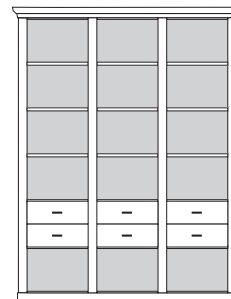

bestehend aus:
Regalkorpus 12R 3 x 1249
Schubkastenpaar 3 x K022

PH 100_F

mögliches Zubehör:
3er Set Holzbodenbeleuchtung 3 x 9323
Funkfernbedienung 1 x 9185
Flechtkorb pro Nischenfach 1 x 9640
Vollauszug pro Schubkasten 1 x 9191