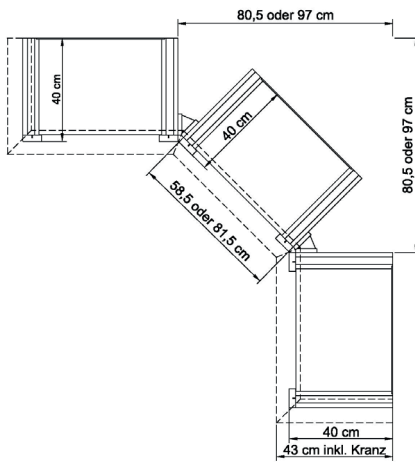

ECKLEISTE 45° 45° Eckleiste zur Verwendung mit Eckschrank inkl. Abdeckplatte 0997	ECKLEISTE 90° 90° Eckleiste zur Verwendung ohne Eckschrank 0998	ECKLEISTE 45° FÜR HOCHVERBAU 45° Eckleiste zur Verwendung mit Eckschrank inkl. Abdeckplatte 0995 ECKLEISTE 90° FÜR HOCHVERBAU 90° Eckleiste zur Verwendung ohne Eckschrank 0996	

HINWEISE ZU ABMESSUNGEN BEI ECKLÖSUNGEN

Verwendung der Eckleiste 0997 / 0995