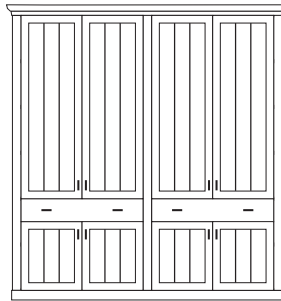

bestehend aus:
Regalkorpus 12R 2 x 1295
Türenpaar 3R mit
Schubkasten 1R 2 x FK47
Türenpaar 8R 2 x F087

PH 120_C

mögliches Zubehör:
Vollauszug pro Schubkasten 1 x 9191