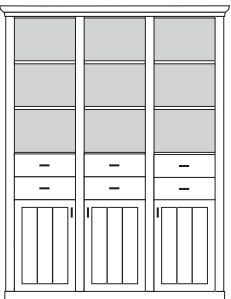

bestehend aus:
Regalkorpus 12R 3 x 1249
Tür links 4R 1 x L_F042
Tür rechts 4R 2 x R_F042
Schubkastenpaar 3 x K022

PH 100_E

mögliches Zubehör:
2er Set Holzbodenbeleuchtung 3 x 9322
Funkfernbedienung 1 x 9185
Flechtkörbe pro Nischenfach 1 x 9640
Vollauszug pro Schubkasten 1 x 9191