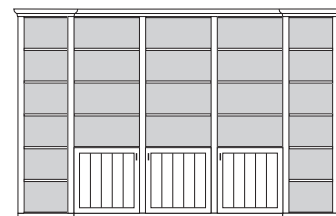

bestehend aus:

Regalkorpus 12R 3 x 1270, 2 x 1249
Tür links 4R 1 x L_F044
Tür rechts 4R 2 x R_F044

PH 180_D

mögliches Zubehör:

5er Set Holzbodenbeleuchtung 2 x 9325
3er Set Holzbodenbeleuchtung 3 x 9333
Funkfernbedienung 1 x 9185
Flechtkörbe pro Nischenfach 9643 bzw. 9640