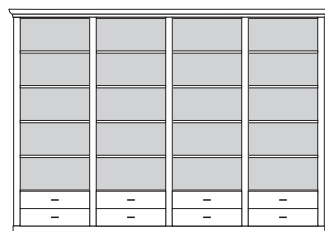

VORSCHLÄGE

ALLE PREISE IN IDENT-PUNKTEN

PH 170_A

bestehend aus:
Regalkorpus 12R 4 x 1272

B 313 H 229 T 43 cm

74.2	74.2	74.2	74.2
------	------	------	------

bestehend aus:
Regalkorpus 12R 4 x 1272
Schubkastenpaar 4 x K024