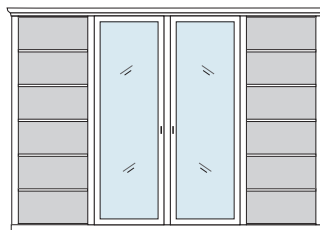

bestehend aus:
Regalkorpus 12R 4 x 1272
Vitrinentür links 12R 1 x L_N124 H/G*
Vitrinentür rechts 12R 1 x R_N124 H/G*

PH 170_F

mögliches Zubehör:
5er Set Holzbodenbeleuchtung 4 x 9335
Spiegelrückwände für Vitrinen 2 x 9003
5er Set Glaskantenbeleuchtung 2 x 9535
Funkfernbedienung 1 x 9185
Flechtkörbe pro Nischenfach 1 x 9641
LED Spot für Vitrinen 1 x 9582