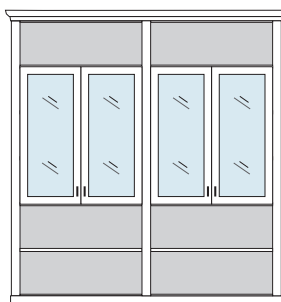

bestehend aus:
Regalkorpus 12R 2 x 1295
Vitrinentürenpaar 6R 2 x N067 H/G*

PH 120_F

mögliches Zubehör:
2er Set Holzbodenbeleuchtung 2 x 9342
2er Set Glaskantenbeleuchtung 2 x 9542
Funkfernbedienung 1 x 9185
LED Spot für Vitrinen 1 x 9582