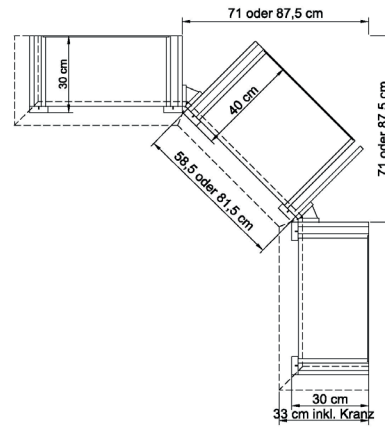

ECKLEISTE 45° 45° Eckleiste zur Verwendung mit Eckschrank inkl. Abdeckplatte 0997	ECKLEISTE 90° 90° Eckleiste zur Verwendung ohne Eckschrank 0998	ECKLEISTE 45° FÜR HOCHVERBAU 45° Eckleiste zur Verwendung mit Eckschrank inkl. Abdeckplatte 0995 ECKLEISTE 90° FÜR HOCHVERBAU 90° Eckleiste zur Verwendung ohne Eckschrank 0996	

HINWEISE ZU ABMESSUNGEN BEI ECKLÖSUNGEN

Verwendung der Eckleiste 0997 / 0995