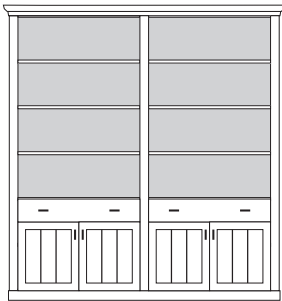

VORSCHLÄGE

ALLE PREISE IN IDENT-PUNKTEN

PH 120_A

bestehend aus:
Regalkorpus 12R 2 x 1295

B 206 H 229 T 43 cm

95.2	95.2
------	------

bestehend aus:
Regalkorpus 12R 2 x 1295
Türenpaar 3R mit
Schubkasten 1R 2 x FK47