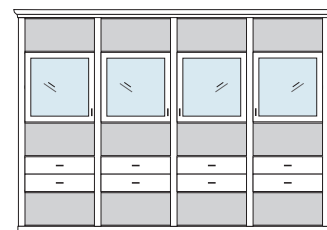

bestehend aus:
Regalkorpus 12R 4 x 1272
Vitrinentür links 12R 1 x L_N124 H/G*
Vitrinentür rechts 12R 1 x R_N124 H/G*

PH 170_F

mögliches Zubehör:
5er Set Holzbodenbeleuchtung 4 x 9335
Spiegelrückwände für Vitrinen 2 x 9003
5er Set Glaskantenbeleuchtung 2 x 9535
Funkfernbedienung 1 x 9185
Flechtkörbe pro Nischenfach 1 x 9641
LED Spot für Vitrinen 1 x 9582