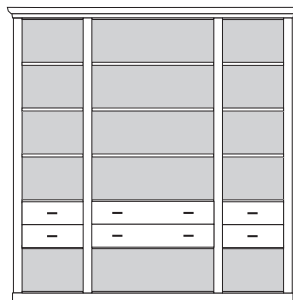

* H/G= Holzböden oder Glasböden hinter Vitrinentüren, bitte angeben!

VORSCHLÄGE

ALLE PREISE IN IDENT-PUNKTEN

PH 110_A

bestehend aus:

Regalkorpus 12R 2 x 1249, 1 x 1295

B 214 H 229 T 43 cm

51.2	95.2	51.2
------	------	------