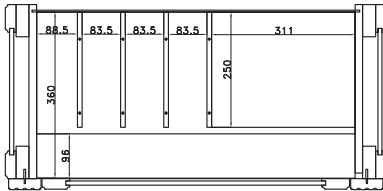

INNENEINTEILUNG SCHREIBFACH

Schreibfachausstattung (lichte Innenbreite 690 mm)

Draufsicht (von oben)