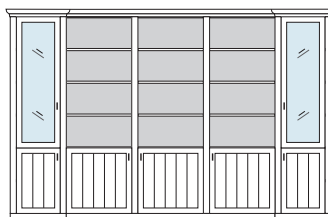

bestehend aus:

Regalkorpus 12R 3 x 1270, 2 x 1249
Tür links 4R 1 x L_F042
Tür rechts 4R 1 x R_F042
Vitrinentür links 8R 1 x L_N082 H/G*
Vitrinentür rechts 8R 1 x R_N082 H/G*
Tür links 4R 1 x L_F044
Tür rechts 4R 2 x R_F044

PH 180_F

mögliches Zubehör:

3er Set Holzbodenbeleuchtung 3 x 9333
3er Set Holzbodenbel. für Vitrinen 2 x 9323
Spiegelrückwand für Vitrinen 2 x 9011
3er Set Glaskantenbel. für Vitrinen 2 x 9523
Funkfernbedienung 1 x 9185
Flechtkorbpaar pro Nischenfach 1 x 9643