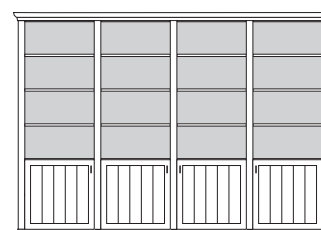

bestehend aus:
Regalkorpus 12R 4 x 1272
Tür links 4R 2 x L_F044
Tür rechts 4R 2 x R_F044

PH 170_D

mögliches Zubehör:
3er Set Holzbodenbel. 4 x 9333
Funkfernbedienung 1 x 9185
Flechtkörbe pro Nischenfach 1 x 9641