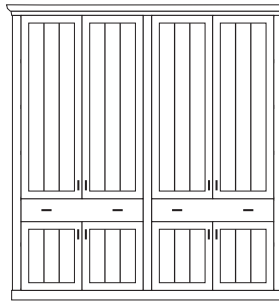

bestehend aus:
Regalkorpus 12R 2 x 1295
Türenpaar 3R mit
Schubkasten 1R 2 x FK47
Türenpaar 8R 2 x F087

PH 120_C

mögliches Zubehör:
Vollauszug pro Schubkasten 1 x 9191