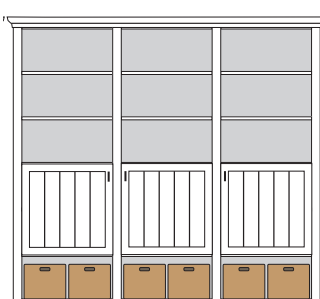

bestehend aus:
Regalkorpus 12R 3 x 1272
Tür links 4R 1 x L_F044
Tür rechts 4R 2 x R_F044
Flechtkörbe 3 x 9641

PH 140_F

mögliches Zubehör:
2er Set Holzbodenbeleuchtung 3 x 9332
Funkfernbedienung 1 x 9185
Flechtkörbe pro Nischenfach 1 x 9641