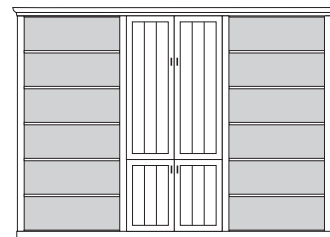

bestehend aus:
Regalkorpus 12R 3 x 1295
Türenpaar 4R 1 x F047
Türenpaar 8R 1 x F087

PH 160_D

mögliches Zubehör:
5er Set Holzbodenbel. 2 x 9345
Funkfernbedienung 1 x 9185