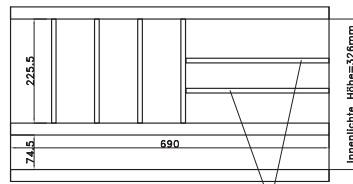

Frontansicht (von vorn)

Variabel einstellbar
über Lochreihen-
bohrung