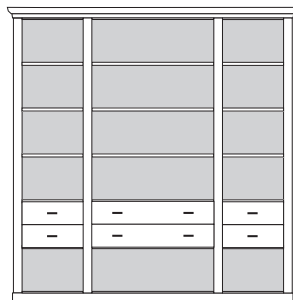

bestehend aus:
Regalkorpus 12R 3 x 1249
Tür links 6R 1 x L_F062
Tür rechts 6R 2 x R_F062

PH 100_G

mögliches Zubehör:
2er Set Holzbodenbeleuchtung 3 x 9322
Funkfernbedienung 1 x 9185
Flechtkorb pro Nischenfach 1 x 9640

* H/G= Holzböden oder Glasböden hinter Vitrinentüren, bitte angeben!

VORSCHLÄGE

ALLE PREISE IN IDENT-PUNKTEN

PH 110_A

bestehend aus:
Regalkorpus 12R 2 x 1249, 1 x 1295

B 214 H 229 T 43 cm

51.2	95.2	51.2
------	------	------