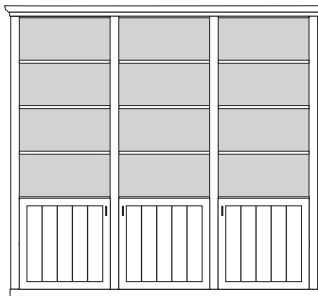

VORSCHLÄGE

ALLE PREISE IN IDENT-PUNKTEN

PH 140_A

bestehend aus:
Regalkorpus 12R 3 x 1272

B 239 H 229 T 43 cm

bestehend aus:
Regalkorpus 12R 3 x 1272
Tür links 4R 1 x L_F044
Tür rechts 4R 2 x R_F044

PH 140_B