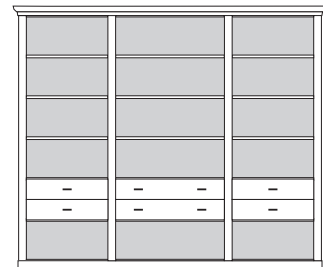

bestehend aus:
Regalkorpus 12R 2 x 1249, 1 x 1295
Schubkastenpaar 2 x K024, 1 x K026

PH 150_G

mögliches Zubehör:
3er Set Holzbodenbel. 2 x 9333, 1 x 9343
Funkfernbedienung 1 x 9185
Flechtkörbe pro Nischenfach 1 x 9641
Vollauszug pro Schubkasten 1 x 9191

* H/G= Holzböden oder Glasböden hinter Vitrinentüren, bitte angeben!