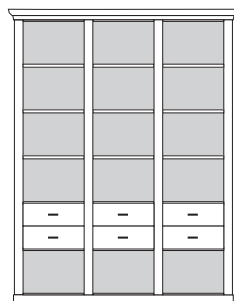

bestehend aus:
Regalkorpus 12R 3 x 1249
Schubkastenpaar 3 x K022

PH 100_F

mögliches Zubehör:
3er Set Holzbodenbeleuchtung 3 x 9323
Funkfernbedienung 1 x 9185
Flechtkorb pro Nischenfach 1 x 9640
Vollauszug pro Schubkasten 1 x 9191