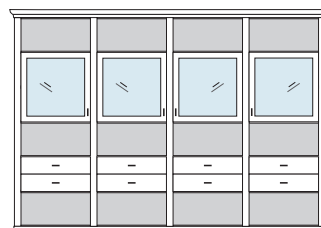

bestehend aus:
Regalkorpus 12R 4 x 1272
Schubkastenpaar 2R 4 x K024
Vitrinentür links 4R 2 x L_N044 H/G*
Vitrinentür rechts 4R 2 x R_N044 H/G*

PH 170_G

mögliches Zubehör:
Holzbodenbel. für Vitrinen 4 x 9331
Spiegelrückwände für Vitrinen 4 x 9014
Glaskantenbel. für Vitrinen 4 x 9531
Funkfernbedienung 1 x 9185
Flechtkörbe pro Nischenfach 1 x 9641
Vollauszug pro Schubkasten 1 x 9191
LED Spot für Vitrinen 1 x 9584

* H/G= Holzböden oder Glasböden hinter Vitrinentüren, bitte angeben!