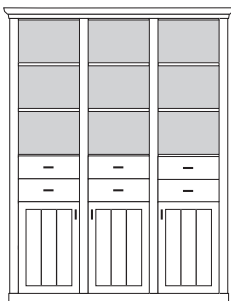

bestehend aus:
Regalkorpus 12R 3 x 1249
Tür links 4R 1 x L_F042
Tür rechts 4R 2 x R_F042
Schubkastenpaar 3 x K022

PH 100_E

mögliches Zubehör:
2er Set Holzbodenbeleuchtung 3 x 9322
Funkfernbedienung 1 x 9185
Flechtkörbe pro Nischenfach 1 x 9640
Vollauszug pro Schubkasten 1 x 9191