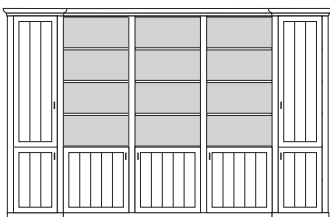

bestehend aus:

Regalkorpus 12R 3 x 1270, 2 x 1249
Tür links 4R 1 x L_F042
Tür rechts 4R 1 x R_F042
Tür links 8R 1 x L_F082
Tür rechts 8R 1 x R_F082
Tür links 4R 1 x L_F044
Tür rechts 4R 2 x R_F044

PH 180_E

mögliches Zubehör:

3er Set Holzbodenbeleuchtung 3 x 9333
Funkfernbedienung 1 x 9185
Flechtkorbpaar pro Nischenfach 1 x 9643