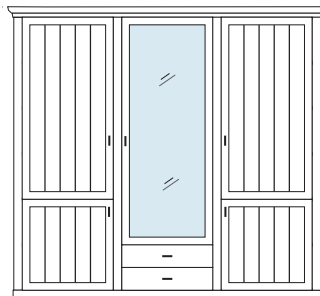

bestehend aus:
Regalkorpus 12R 3 x 1272
Tür links 4R 1 x L_F044
Tür rechts 4R 1 x R_F044
Tür links 8R 1 x L_F084
Tür rechts 8R 1 x R_F084
Vitrinentür 10R 1 x R_N104 H/G*
Schubkastenpaar 1 x K024

PH 140_C

mögliches Zubehör:
4er Set Holzbodenbeleuchtung 1 x 9334
4er Set Glaskantenbeleuchtung 1 x 9534
LED Spot für Vitrine 1 x 9581
Spiegelrückwand für Vitrine 1 x 9002
Funkfernbedienung 1 x 9185
Vollauszug pro Schubkasten 1 x 9191