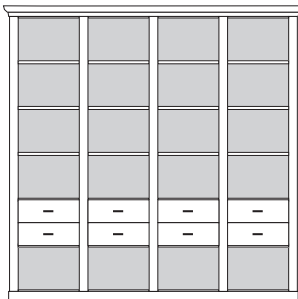

PH 120_G

mögliches Zubehör:
Vollauszug pro Schubkasten 1 x 9191

VORSCHLÄGE

ALLE PREISE IN IDENT-PUNKTEN

PH 130_A

bestehend aus:
Regalkorpus 12R 4 x 1249

B 221 H 229 T 43 cm

51.2	51.2	51.2	51.2
------	------	------	------