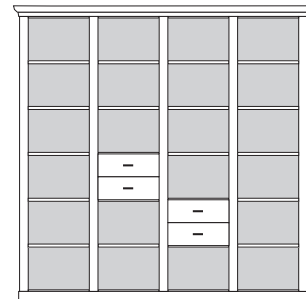

bestehend aus:
Regalkorpus 12R 4 x 1249
Schubkastenpaar 2 x K022

PH 130_D

mögliches Zubehör:
5er Set Holzbodenbeleuchtung 2 x 9325
3er Set Holzbodenbeleuchtung 2 x 9323
Funkfernbedienung 1 x 9185
Vollauszug pro Schubkasten 1 x 9191
Flechtkorb pro Nischenfach 1 x 9640