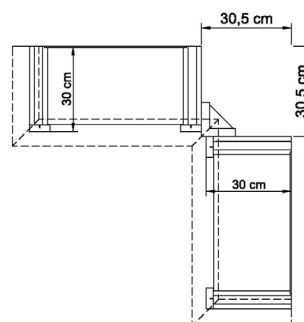

Verwendung der Eckleiste 0998 / 0996