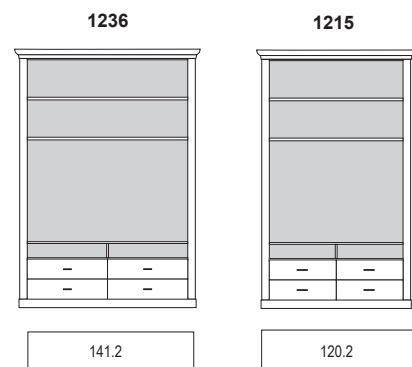

VORSCHLÄGE MIT TV-ELEMENT
ALLE PREISE IN IDENT-PUNKTEN

1236

1215

B 141.2 H 229 T 43 cm

B 120.2 H 229 T 43 cm

B 306/285 H 229 T 43 cm <table border="1"> <tr> <td>74.2</td> <td>141.2/120.2</td> <td>74.2</td> </tr> </table> bestehend aus: Regalkorpus TV 12R 1 x 1236 oder 1215 Regalkorpus 12R 2 x 1272 Tür links 8R 1 x L_F084 Tür rechts 8R 1 x R_F084 Tür links 4R 1 x L_F044 Tür rechts 4R 1 x R_F044 mit 1236 PH 200_A mit 1215 PH 201_A mögliches Zubehör: Vollauszug pro Schubkasten 1 x 9191	B 260/239 H 229 T 43 cm <table border="1"> <tr> <td>51.2</td> <td>141.2/120.2</td> <td>51.2</td> </tr> </table> bestehend aus: Regalkorpus TV 12R 1 x 1236 oder 1215 Regalkorpus 12R 2 x 1240 Tür links 6R 1 x L_F062 Tür rechts 6R 1 x R_F062 mit 1236 PH 210_A mit 1215 PH 211_A mögliches Zubehör: 2er Set Holzbodenbel. 2 x 9322 Funkfernbedienung 1 x 9185 Flechtkorb pro Nischenfach 1 x 9640 Vollauszug pro Schubkasten 1 x 9191	B 260/239 H 229 T 43 cm <table border="1"> <tr> <td>51.2</td> <td>141.2/120.2</td> <td>51.2</td> </tr> </table> bestehend aus: Regalkorpus TV 12R 1 x 1236 oder 1215 Regalkorpus 12R 2 x 1240 Tür links 4R 1 x L_F042 Tür rechts 4R 1 x R_F042 Schubkastenpaar 2R 2 x K022 Tür links 6R 1 x L_F062 Tür rechts 6R 1 x R_F062 mit 1236 PH 220_A mit 1215 PH 221_A mögliches Zubehör: Vollauszug für Schubkasten 1 x 9191

B 362/341 H 229 T 43 cm <table border="1"> <tr> <td>51.2</td> <td>51.2</td> <td>141.2/120.2</td> <td>51.2</td> <td>51.2</td> </tr> </table> bestehend aus: Regalkorpus TV 12R 1 x 1236 oder 1215 Regalkorpus 12R 4 x 1249 Schubkastenpaar 2 x K022 Tür links 6R 1 x L_F062 Tür rechts 6R 1 x R_F062 Vitrinentür links 6R 1 x L_N062 H/G* Vitrinentür rechts 6R 1 x R_N062 H/G* mit 1236 PH 230_A 880 910 mit 1215 PH 231_A 841 871 mögliches Zubehör: 2er Set Holzbodenbel. für Vitrinen 2 x 9322 72 Spiegelrückwand für Vitrinen 2 x 9010 30 2er Set Glaskantenbel. für Vitrinen 2 x 9522 66 3er Set Holzbodenbeleuchtung 2 x 9323 88 Flechtkorb pro Nischenfach 1 x 9640 5 Funkfernbedienung 1 x 9185 21	B 362/341 H 229 T 43 cm <table border="1"> <tr> <td>51.2</td> <td>51.2</td> <td>141.2/120.2</td> <td>51.2</td> <td>51.2</td> </tr> </table> bestehend aus: Regalkorpus TV 12R 1 x 1236 oder 1215 Regalkorpus 12R 4 x 1249 Schubkastenpaar 2 x K022 Tür links 4R 1 x L_F042 Tür rechts 4R 1 x R_F042 mit 1236 PH 240_A 790 790 mit 1215 PH 241_A 751 751 mögliches Zubehör: 4er Set Holzbodenbeleuchtung 4 x 9324 208 Funkfernbedienung 1 x 9185 21 Flechtkörbe pro Nischenfach 1 x 9640 5 Vollauszug pro Schubkasten 1 x 9191 4

* H/G= Holzböden oder Glasböden hinter Vitrinentüren, bitte angeben!