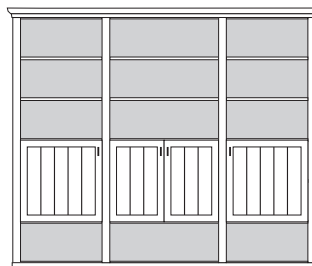

bestehend aus:
Regalkorpus 12R 2 x 1272, 1 x 1295
Tür links 4R 1 x L_F044
Tür rechts 4R 1 x R_F044
Türenpaar mitte 4R 1 x F047

PH 150_C

mögliches Zubehör:
2er Set Holzbodenbel. 2 x 9332, 1 x 9342
Funkfernbedienung 1 x 9185
Flechtkörbe pro Nischenfach 1 x 9641