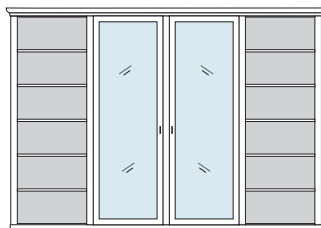

bestehend aus:
Regalkorpus 12R 4 x 1272
Vitrinentür links 12R 1 x L_N124 H/G*
Vitrinentür rechts 12R 1 x R_N124 H/G*

PH 170_F

mögliches Zubehör:
5er Set Holzbodenbeleuchtung 4 x 9335
Spiegelrückwände für Vitrinen 2 x 9003
5er Set Glaskantenbeleuchtung 2 x 9535
Funkfernbedienung 1 x 9185
Flechtkörbe pro Nischenfach 1 x 9641
LED Spot für Vitrinen 1 x 9582