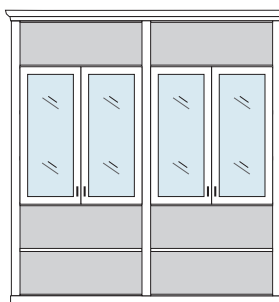

bestehend aus:
Regalkorpus 12R 2 x 1295
Vitrinentürenpaar 6R 2 x N067 H/G*

PH 120_F

mögliches Zubehör:
2er Set Holzbodenbeleuchtung 2 x 9342
2er Set Glaskantenbeleuchtung 2 x 9542
Funkfernbedienung 1 x 9185
LED Spot für Vitrinen 1 x 9582