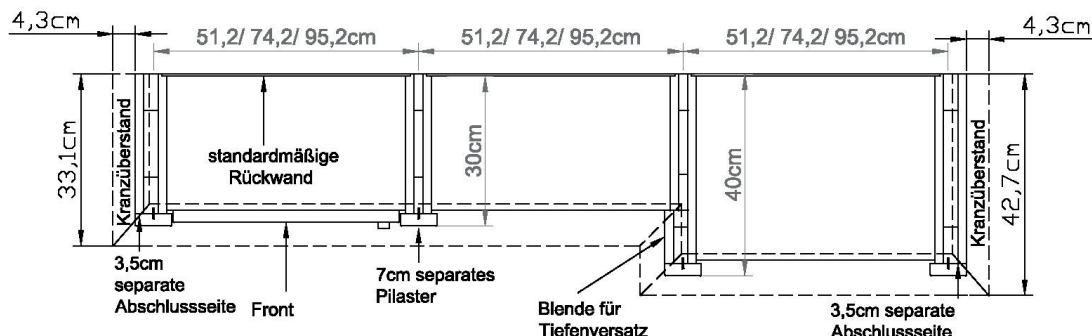

BREITEN- UND TIEFENRASTER

Für die Höhen 3 bis 8 Raster werden die jeweiligen Möbel mit einer Deckplatte geliefert, die einen seitlichen Überstand von jeweils 2 cm hat. Bei den Höhen 10 und 12 Raster werden Kränze geliefert, die einen seitlichen Überstand von 4.3 cm haben.