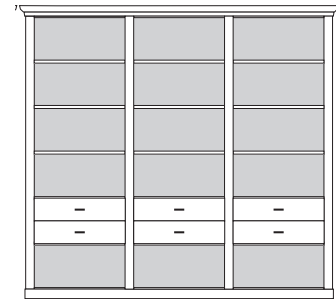

bestehend aus:
Regalkorpus 12R 3 x 1272
Schubkastenpaar 3 x K024

PH 140_G

mögliches Zubehör:
3er Set Holzbodenbeleuchtung 3 x 9333
Funkfernbedienung 1 x 9185
Flechtkörbe pro Nischenfach 1 x 9641
Vollauszug pro Schubkästen 1 x 9191