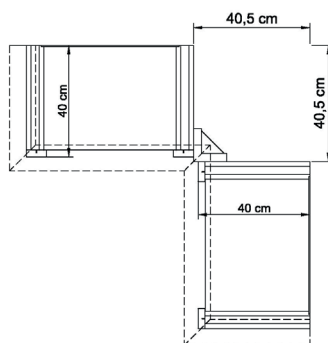

Verwendung der Eckleiste 0998 / 0996