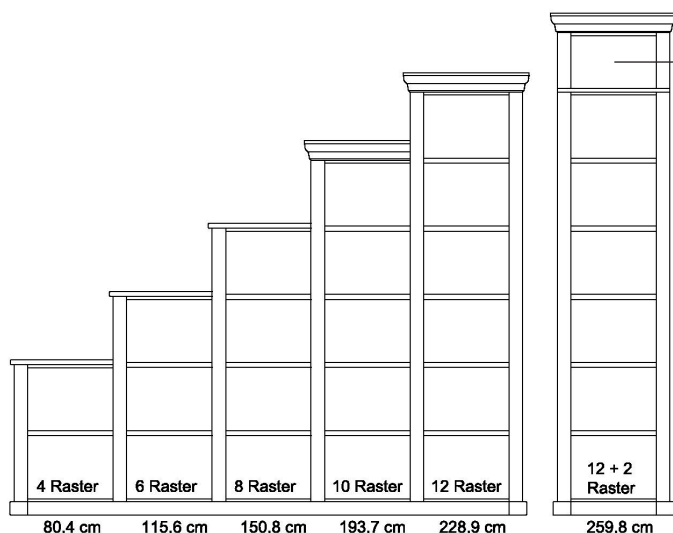

HÖHENRASTER

Die Höhenkürzung für den Hochverbau ist bereits im Preis enthalten.

Das System bietet bei Standelementen 6 unterschiedliche Höhen an.

Für die Höhe 259.8 cm sind 2-Raster Hochverbauten vorgesehen.

WOHNRAUMPLANUNG

Die Daten dieser Typenliste stehen als elektronische daten für die Planungslösungen KPS sowie FURNPLAN zur Verfügung und sind bei den jeweiligen Softwarehäusern erhältlich.

Grundsätzlich ist es sinnvoll, jeder Bestellung eine Zeichnung beizufügen, um Planungsfehler zu vermeiden.