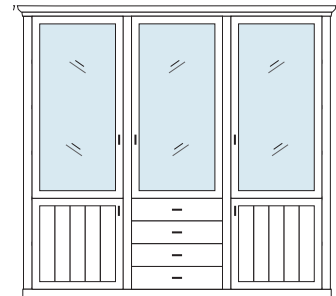

bestehend aus:
Regalkorpus 12R 3 x 1272
Tür links 4R 1 x L_F044
Tür rechts 4R 1 x R_F044
Vitrinentür links 8R 1 x L_N084 H/G*
Vitrinentür rechts 8R 1 x R_N084 H/G*
Vitrinentür mitte 8R 1 x R_N084 H/G*
Schubkastenpaar 2 x K024

PH 140_D

mögliches Zubehör:
3er Set Holzbodenbeleuchtung 3 x 9333
3er Set Glaskantenbeleuchtung 3 x 9533
LED Spot für Vitrine 1 x 9583
Spiegelrückwände für Vitrine 3 x 9016
Funkfernbedienung 1 x 9185
Vollauszug pro Schubkasten 1 x 9191