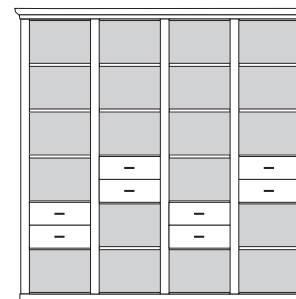

bestehend aus:
Regalkorpus 12R 4 x 1249
Schubkastenpaar 2 x K022

PH 130_D

mögliches Zubehör:
5er Set Holzbodenbeleuchtung 2 x 9325
3er Set Holzbodenbeleuchtung 2 x 9323
Funkfernbedienung 1 x 9185
Vollauszug pro Schubkasten 1 x 9191
Flechtkorb pro Nischenfach 1 x 9640

bestehend aus:
Regalkorpus 12R 4 x 1249
Vitrinentür links 1 x L_N122 H/G*
Vitrinentür rechts 1 x R_N122 H/G*

PH 130_E

mögliches Zubehör:
5er Set Holzbodenbeleuchtung 4 x 9325
5er Set Glaskantenbeleuchtung 2 x 9525
Spiegelrückwand für Vitrinen 2 x 9001
Funkfernbedienung 1 x 9185
Flechtkorb pro Nischenfach 1 x 9640