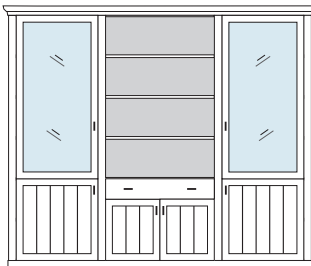

VORSCHLÄGE

ALLE PREISE IN IDENT-PUNKTEN

PH 150_A

bestehend aus:
Regalkorpus 12R 2 x 1272, 1 x 1295

B 260 H 229 T 43 cm

74.2	95.2	74.2
------	------	------

bestehend aus:
Regalkorpus 12R 2 x 1272, 1 x 1295
Tür links 4R 1 x L_F044
Tür rechts 4R 1 x R_F044
Vitrinentür links 8R 1 x L_N084 H/G*
Vitrinentür rechts 8R 1 x R_N084 H/G*
Türenpaar mitte 3R mit Schubkasten 1R 1 x FK47