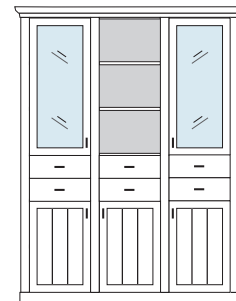

bestehend aus:
Regalkorpus 12R 3 x 1249
Vitrinentür links 6R 1 x L_N062 H/G*
Vitrinentür rechts 6R 2 x R_N062 H/G*

PH 100_C

mögliches Zubehör:
2er Set Holzbodenbeleuchtung 3 x 9322
2er Set Glaskantenbeleuchtung 3 x 9522
Spiegelrückwände für Vitrine 3 x 9010
LED Spot für Vitrinen 1 x 9583
Flechtkorb pro Nischenfach 1 x 9640
Funkfernbedienung 1 x 9185