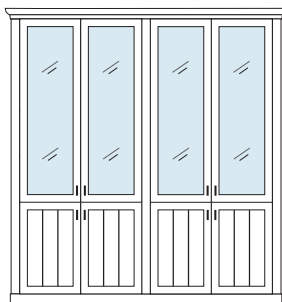

bestehend aus:
Regalkorpus 12R 2 x 1295
Türenpaar 4R 2 x F047
Vitrinentürenpaar 8R 2 x N087 H/G*

PH 120_E

mögliches Zubehör:
3er Set Holzbodenbeleuchtung 2 x 9343
3er Set Glaskantenbeleuchtung 2 x 9543
Funkfernbedienung 1 x 9185
LED Spot für Vitrinen 1 x 9582