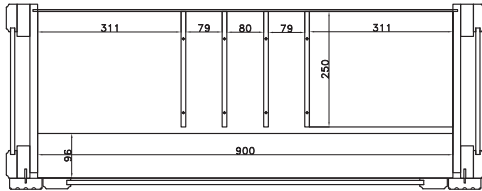

Schreibfachausstattung (lichte Innenbreite 900 mm)

Draufsicht (von oben)