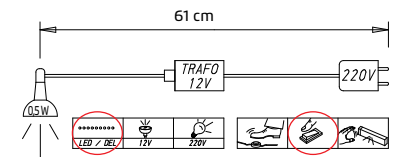

ALLGEMEIN				
				
		Innenspiegel	Innenspiegel drehbar	LED Innenbeleuchtung
		für Drehtüren	ausziehbar von 45cm auf 73cm Spiegelbreite 31cm für Schwebetürenschränke	mit Bewegungsmelder mit USB wiederaufladbar
		↔29 cm ↑130 cm ↗0 cm	↔46 cm ↑115 cm ↗4 cm	↔10 cm ↑2 cm ↗9 cm
Artikel	Preis	98S8	9408	9T1B