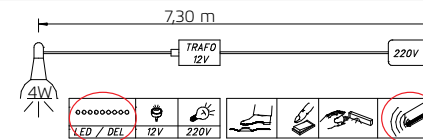

VAIANA

rauch BLACK

rauch
BLACK

Mod.-Nr.	Frontausführung ▶	MASSIV	
Korpusfarbe ▼		Massivholz Asteiche/ Glas champagner	
Dekor Asteiche		AG970	

GRIFFLEISTEN ▶	KORPUSFARBEN

SCHWEBETÜRENSCHRÄNKE MIT GLASAUFLAGE Extras siehe Zubehör FH Elementbreiten 80 90 100	Breite in cm	162	181	201	242
	Skizze				
	Bezeichnung	Schwebetürenschränk	Schwebetürenschränk	Schwebetürenschränk	Schwebetürenschränk
	Bezeichnung	2-türig, 1 Glastüre	2-türig, 1 Glastüre	2-türig, 1 Glastüre	3-türig, 1 Glastüre
	Maße (B/H/T)	↔162 cm †223 cm ↗68 cm	↔181 cm †223 cm ↗68 cm	↔201 cm †223 cm ↗68 cm	↔242 cm †223 cm ↗68 cm
HÖHE 223 CM	▼ Art.-Nr.	▼ Preis	...	HÖHE 223 CM	
	5FAG	5FCG		5FEG	5FGG

PASSEPARTOUTS FÜR SCHWEBETÜRENSCHRÄNKE. korpusfarben	Breite in cm	170	189	209	250
	Skizze				
	Bezeichnung	Passepartout	Passepartout	Passepartout	Passepartout
	Bezeichnung	für Schwebetürenschränke Breite 162 cm	für Schwebetürenschränke Breite 181 cm	für Schwebetürenschränke Breite 201 cm	für Schwebetürenschränke Breite 242 cm
	Maße (B/H/T)	↔170 cm †226 cm ↗16 cm	↔189 cm †226 cm ↗16 cm	↔209 cm †226 cm ↗16 cm	↔250 cm †226 cm ↗16 cm
HÖHE 223 CM	▼ Art.-Nr.	▼ Preis	...	HÖHE 223 CM	
ohne Beleuchtung	9U16	9U18	9U20	9U24	
mit Beleuchtung	9PJ0	9PV1	9PK5	9PN9	

Dieses Produkt enthält eine Lichtquelle der Energieeffizienzklasse E.

EPREL 1432190