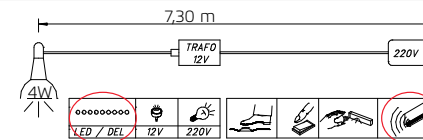

VAIANA

rauch BLACK

rauch
BLACK

Mod.-Nr.	Frontausführung ▶	MASSIV
Korpusfarbe ▼	Asteiche massiv / Farbglas Champagner	
Asteiche Dekor	AG970	

GRIFFLEISTEN ▶	KORPUSFARBEN

SCHWEBETÜRENSCHRÄNKE MIT GLASAUFLAGE Extras siehe Zubehör FH Elementbreiten 80 90 100	Breite in cm	162	181	201	242
	Skizze				
	Bezeichnung	Schwebetürenschränk	Schwebetürenschränk	Schwebetürenschränk	Schwebetürenschränk
	Bezeichnung	2-türig, 1 Glastüre	2-türig, 1 Glastüre	2-türig, 1 Glastüre	3-türig, 1 Glastüre
	Maße (B/H/T)	↔162 cm †223 cm ↗68 cm	↔181 cm †223 cm ↗68 cm	↔201 cm †223 cm ↗68 cm	↔242 cm †223 cm ↗68 cm
HÖHE 223 CM	▼ Art.-Nr.	▼ Preis	...	HÖHE 223 CM	
	5FAG	5FCG		5FEG	5FGG

PASSEPARTOUTS FÜR SCHWEBETÜRENSCHRÄNKE korpusfarben	Breite in cm	170	189	209	250
	Skizze				
	Bezeichnung	Passepartout	Passepartout	Passepartout	Passepartout
	Bezeichnung	für Schwebetürenschränke Breite 162 cm	für Schwebetürenschränke Breite 181 cm	für Schwebetürenschränke Breite 201 cm	für Schwebetürenschränke Breite 242 cm
	Maße (B/H/T)	↔170 cm †226 cm ↗16 cm	↔189 cm †226 cm ↗16 cm	↔209 cm †226 cm ↗16 cm	↔250 cm †226 cm ↗16 cm
HÖHE 223 CM	▼ Art.-Nr.	▼ Preis	...	HÖHE 223 CM	
ohne Beleuchtung	9U16	9U18	9U20	9U24	
mit Beleuchtung	9PJ0	9PV1	9PK5	9PN9	

Dieses Produkt enthält eine Lichtquelle der Energieeffizienzklasse E.

EPREL 1432190