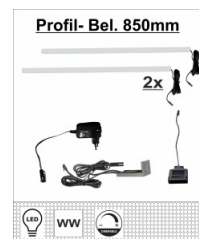

Typen

Art.-Nr.	47 07 MM 41	47 07 MM 42	47 07 MM 94
Beschreibung	Wandregal 4 Glasböden LED-Beleuchtung 1x 90 6Y WS 34 optional bestellbar	Wandregal 3 Böden 1 Metallstange LED-Beleuchtung 1x 47 07 MM 96 optional bestellbar	2er-Set LED-Profil-Beleuchtung, 850x10x10mm, verdeckt montierbar warmweiß, mit je 2m Kabel inkl. Trafo, Handschalter dimmbar + Zuleitung (optional für Type 38)
Breite / Höhe / Tiefe (cm)	ca. 33 / 136 / 24	ca. 120 / 137 / 31	ca. 85 / 1 / 1