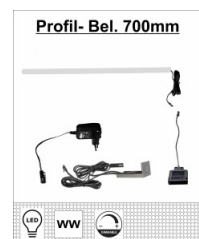

Art.-Nr.	47 07 MM 95	47 07 MM 96	47 07 MM 97
Beschreibung	LED-Profil-Beleuchtung 4er-Set, 320x10x10mm, verdeckt montierbar, warmweiß, mit je 2m Kabel inkl. Trafo, Handschalter dimmbar + Zuleitung (für Type 23)	LED-Profil-Beleuchtung 2er-Set, 400x10x10mm, verdeckt montierbar, warmweiß, mit je 2m Kabel inkl. Trafo, Handschalter dimmbar + Zuleitung (für Type 01 und 42)	LED-Profil-Beleuchtung 1er-Set, 700x10x10mm, verdeckt montierbar, warmweiß, mit je 2m Kabel inkl. Trafo, Handschalter dimmbar + Zuleitung (für Type 37)
Breite / Höhe / Tiefe (cm)	ca. 32 / 1 / 1	ca. 40 / 1 / 1	ca. 70 / 1 / 1