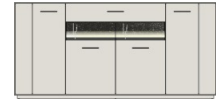

Art.-Nr. 47 07 MM 20
Beschreibung Sideboard
2 Holztüren / 2 Glas-/Holztüren
1 Schubkasten
LED-Beleuchtung
1x 47 07 MM 98
optional bestellbar
Breite / Höhe / Tiefe (cm) ca. 180 / 85 / 45