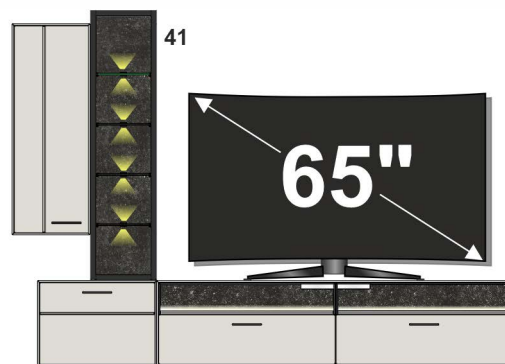

39 38 39 41 11
47 07 MM 94 ca. 300/204/40 cm 90 6Y WS 34

S3