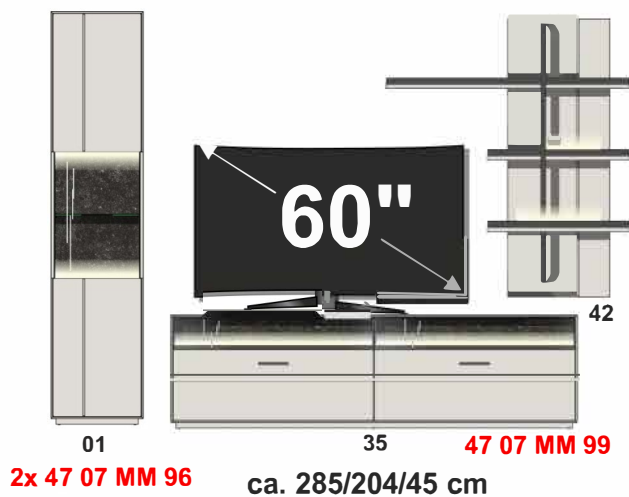

Ihre TV-Einsatz-Variante

Bitte beachten Sie Ihre TV-Größe!

Set 87

Set 84

Set 80

Set 82

Ihre TV-Einsatz-Variante

Bitte beachten Sie Ihre TV-Größe!

Sets

47 07 MM 80

TV-/Wohnlösung
LED-Beleuchtung
2x 47 07 MM 96
1x 47 07 MM 99
optional bestellbar

best. aus Typen - 01/35/42

ca. 285 / 204 / 45

Art.-Nr.
Beschreibung

Breite / Höhe / Tiefe (cm)

47 07 MM 81

best. aus Typen - 2x01/35/42

ca. 350 / 204 / 45

Art.-Nr.
Beschreibung

Breite / Höhe / Tiefe (cm)

47 07 MM 83

TV-/Wohnlösung
LED-Beleuchtung
1x 47 07 MM 95
1x 47 07 MM 97
optional bestellbar

best. aus Typen - 23/37/40

ca. 315 / 178 / 45

47 07 MM 84

TV-/Wohnlösung
LED-Beleuchtung
1x 47 07 MM 96
1x 47 07 MM 99
optional bestellbar

best. aus Typen - 01/35/40

ca. 275 / 204 / 45

Art.-Nr.
Beschreibung

Breite / Höhe / Tiefe (cm)