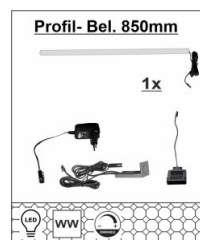

Art.-Nr.	47 07 MM 98	47 07 MM 99	23 07 MM 02
Beschreibung	LED-Profil-Beleuchtung 1er-Set, 850x10x10mm, verdeckt montierbar, warmweiß, mit je 2m Kabel inkl. Trafo, Handschalter dimmbar + Zuleitung (für Type 20)	LED-Profil-Beleuchtung 2er-Set, 950x10x10mm, verdeckt montierbar, warmweiß, mit je 2m Kabel inkl. Trafo, Handschalter dimmbar + Zuleitung (für Type 35)	Couchtisch 2 Holztüren 1 Schubkasten 1 offenes Fach
Breite / Höhe / Tiefe (cm)	ca. 85 / 1 / 1	ca. 95 / 1 / 1	ca. 110 / 45 / 60