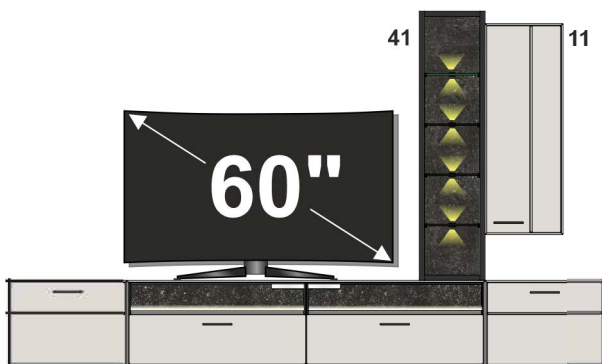

39 38 39 41
47 07 MM 94 ca. 300/204/40 cm 90 6Y WS 34

S2