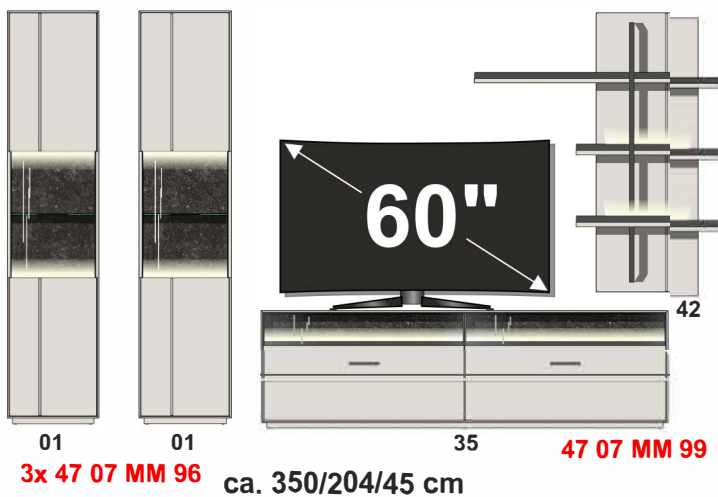

Ihre TV-Einsatz-Variante

Bitte beachten Sie Ihre TV-Größe!

Set 87

Set 84

Set 80

Set 82

Ihre TV-Einsatz-Variante

Bitte beachten Sie Ihre TV-Größe!

Sets

47 07 MM 80

TV-/Wohnlösung
LED-Beleuchtung
2x 47 07 MM 96
1x 47 07 MM 99
optional bestellbar

best. aus Typen - 01/35/42

ca. 285 / 204 / 45

Art.-Nr.
Beschreibung

Breite / Höhe / Tiefe (cm)

47 07 MM 81

best. aus Typen - 2x01/35/42

ca. 350 / 204 / 45

Art.-Nr.
Beschreibung

Breite / Höhe / Tiefe (cm)

47 07 MM 83

TV-/Wohnlösung
LED-Beleuchtung
1x 47 07 MM 95
1x 47 07 MM 97
optional bestellbar

best. aus Typen - 23/37/40

ca. 315 / 178 / 45

47 07 MM 84

TV-/Wohnlösung
LED-Beleuchtung
1x 47 07 MM 96
1x 47 07 MM 99
optional bestellbar

best. aus Typen - 01/35/40

ca. 275 / 204 / 45

Art.-Nr.
Beschreibung

Breite / Höhe / Tiefe (cm)