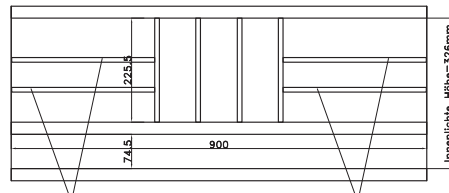

Frontansicht (von vorn)

Variabel einstellbar
über Lochreihen-
bohrung

Variabel einstellbar
über Lochreihen-
bohrung