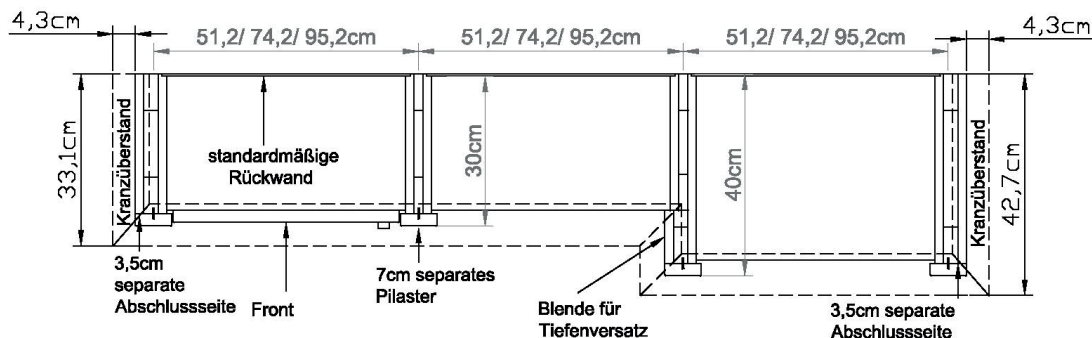

BREITEN- UND TIEFENRASTER

Für die Höhen 3 bis 8 Raster werden die jeweiligen Möbel mit einer Deckplatte geliefert, die einen seitlichen Überstand von jeweils 2 cm hat. Bei den Höhen 10 und 12 Raster werden Kränze geliefert, die einen seitlichen Überstand von 4.3 cm haben.