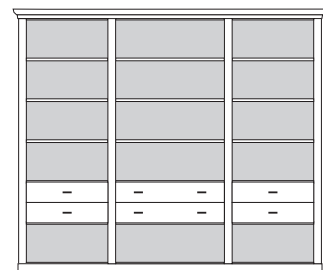

bestehend aus:
Regalkorpus 12R 2 x 1249, 1 x 1295
Schubkastenpaar 2 x K024, 1 x K026

PH 150_G

mögliches Zubehör:
3er Set Holzbodenbel. 2 x 9333, 1 x 9343
Funkfernbedienung 1 x 9185
Flechtkörbe pro Nischenfach 1 x 9641
Vollauszug pro Schubkasten 1 x 9191

* H/G= Holzböden oder Glasböden hinter Vitrinentüren, bitte angeben!