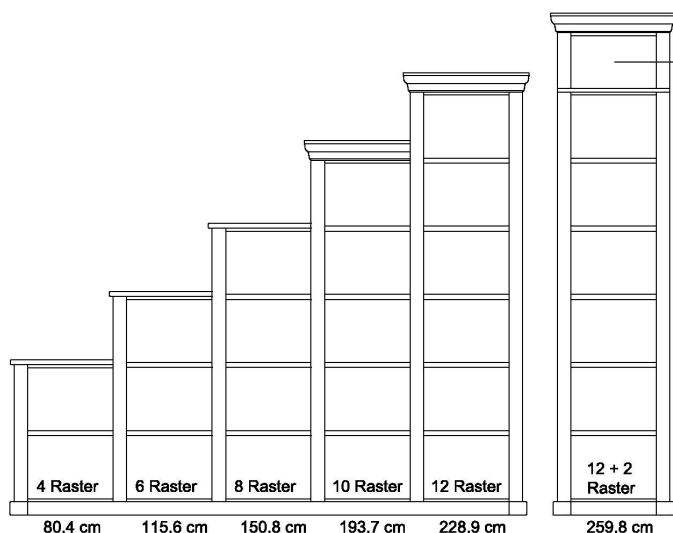

HÖHENRASTER

Die Höhenkürzung für den Hochverbau ist bereits im Preis enthalten.

Das System bietet bei Standelementen 6 unterschiedliche Höhen an.

Für die Höhe 259.8 cm sind 2-Raster Hochverbauten vorgesehen.

WOHNRAUMPLANUNG

Die Daten dieser Typenliste stehen als elektronische Daten für die Planungslösungen KPS sowie FURNPLAN zur Verfügung und sind bei den jeweiligen Softwarehäusern erhältlich.

Grundsätzlich ist es sinnvoll, jeder Bestellung eine Zeichnung beizufügen, um Planungsfehler zu vermeiden.