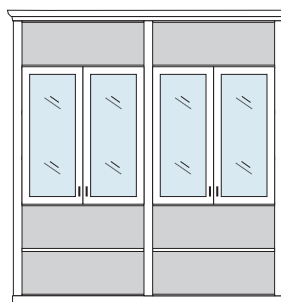

bestehend aus:
Regalkorpus 12R 2 x 1295
Vitrinentürenpaar 6R 2 x N067 H/G*

PH 120_F

mögliches Zubehör:
2er Set Holzbodenbeleuchtung 2 x 9342
2er Set Glaskantenbeleuchtung 2 x 9542
Funkfernbedienung 1 x 9185
LED Spot für Vitrinen 1 x 9582