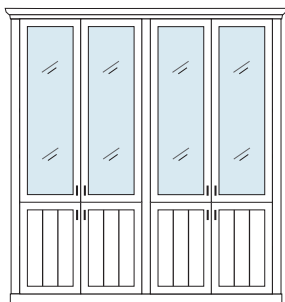

bestehend aus:
Regalkorpus 12R 2 x 1295
Türenpaar 4R 2 x F047
Vitrinentürenpaar 8R 2 x N087 H/G*

PH 120_E

mögliches Zubehör:
3er Set Holzbodenbeleuchtung 2 x 9343
3er Set Glaskantenbeleuchtung 2 x 9543
Funkfernbedienung 1 x 9185
LED Spot für Vitrinen 1 x 9582