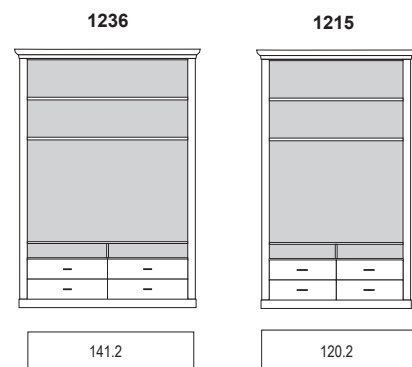

VORSCHLÄGE MIT TV-ELEMENT
ALLE PREISE IN IDENT-PUNKTEN

1236

1215

B 141.2 H 229 T 43 cm

B 120.2 H 229 T 43 cm

<p>B 306/285 H 229 T 43 cm</p> <table border="1"> <tr> <td>74.2</td> <td>141.2/120.2</td> <td>74.2</td> </tr> </table> <p>bestehend aus: Regalkorpus TV 12R 1 x 1236 oder 1215 Regalkorpus 12R 2 x 1272 Tür links 8R 1 x L_F084 Tür rechts 8R 1 x R_F084 Tür links 4R 1 x L_F044 Tür rechts 4R 1 x R_F044</p> <p>mit 1236 PH 200_A mit 1215 PH 201_A</p> <p>mögliches Zubehör: Vollauszug pro Schubkasten 1 x 9191</p>	74.2	141.2/120.2	74.2	<p>B 260/239 H 229 T 43 cm</p> <table border="1"> <tr> <td>51.2</td> <td>141.2/120.2</td> <td>51.2</td> </tr> </table> <p>bestehend aus: Regalkorpus TV 12R 1 x 1236 oder 1215 Regalkorpus 12R 2 x 1240 Tür links 6R 1 x L_F062 Tür rechts 6R 1 x R_F062</p> <p>mit 1236 PH 210_A mit 1215 PH 211_A</p> <p>mögliches Zubehör: 2er Set Holzbodenbel. 2 x 9322 Funkfernbedienung 1 x 9185 Flechtkorb pro Nischenfach 1 x 9640 Vollauszug pro Schubkasten 1 x 9191</p>	51.2	141.2/120.2	51.2	<p>B 260/239 H 229 T 43 cm</p> <table border="1"> <tr> <td>51.2</td> <td>141.2/120.2</td> <td>51.2</td> </tr> </table> <p>bestehend aus: Regalkorpus TV 12R 1 x 1236 oder 1215 Regalkorpus 12R 2 x 1240 Tür links 4R 1 x L_F042 Tür rechts 4R 1 x R_F042 Schubkastenpaar 2R 2 x K022 Tür links 6R 1 x L_F062 Tür rechts 6R 1 x R_F062</p> <p>mit 1236 PH 220_A mit 1215 PH 221_A</p> <p>mögliches Zubehör: Vollauszug für Schubkasten 1 x 9191</p>	51.2	141.2/120.2	51.2
74.2	141.2/120.2	74.2									
51.2	141.2/120.2	51.2									
51.2	141.2/120.2	51.2									