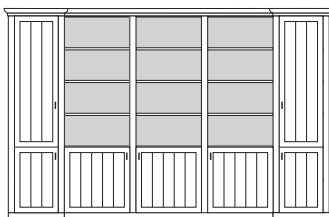

bestehend aus:

Regalkorpus 12R 3 x 1270, 2 x 1249
Tür links 4R 1 x L_F042
Tür rechts 4R 1 x R_F042
Tür links 8R 1 x L_F082
Tür rechts 8R 1 x R_F082
Tür links 4R 1 x L_F044
Tür rechts 4R 2 x R_F044

PH 180_E

mögliches Zubehör:

3er Set Holzbodenbeleuchtung 3 x 9333
Funkfernbedienung 1 x 9185
Flechtkorbpaar pro Nischenfach 1 x 9643