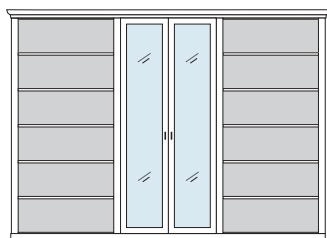

bestehend aus:
Regalkorpus 12R 3 x 1295
Vitrinentürenpaar 12R 1 x N127 H/G*

PH 160_E

mögliches Zubehör:
5er Set Holzbodenbeleuchtung 3 x 9345
Funkfernbedienung 1 x 9185
Spiegelrückwand 1 x 9007
5er Set Glaskantenbeleuchtung 1 x 9545