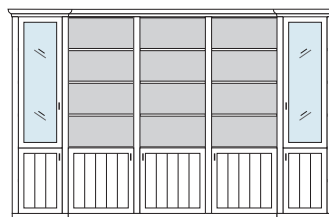

bestehend aus:

Regalkorpus 12R 3 x 1270, 2 x 1249
Tür links 4R 1 x L_F042
Tür rechts 4R 1 x R_F042
Vitrinentür links 8R 1 x L_N082 H/G*
Vitrinentür rechts 8R 1 x R_N082 H/G*
Tür links 4R 1 x L_F044
Tür rechts 4R 2 x R_F044

PH 180_F

mögliches Zubehör:

3er Set Holzbodenbeleuchtung 3 x 9333
3er Set Holzbodenbel. für Vitrinen 2 x 9323
Spiegelrückwand für Vitrinen 2 x 9011
3er Set Glaskantenbel. für Vitrinen 2 x 9523
Funkfernbedienung 1 x 9185
Flechtkorbpaar pro Nischenfach 1 x 9643