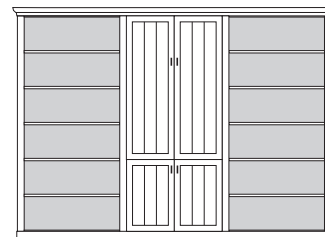

bestehend aus:
Regalkorpus 12R 3 x 1295
Türenpaar 4R 1 x F047
Türenpaar 8R 1 x F087

PH 160_D

mögliches Zubehör:
5er Set Holzbodenbel. 2 x 9345
Funkfernbedienung 1 x 9185