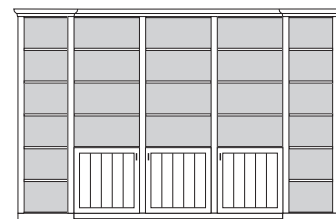

bestehend aus:

Regalkorpus 12R 3 x 1270, 2 x 1249
Tür links 4R 1 x L_F044
Tür rechts 4R 2 x R_F044

PH 180_D

mögliches Zubehör:

5er Set Holzbodenbeleuchtung 2 x 9325
3er Set Holzbodenbeleuchtung 3 x 9333
Funkfernbedienung 1 x 9185
Flechtkörbe pro Nischenfach 9643 bzw. 9640