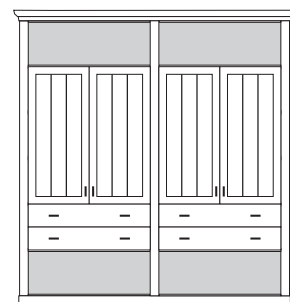

bestehend aus:
Regalkorpus 12R 2 x 1295
Türenpaar 6R 2 x F067
Schubkastenpaar 2R 2 x K026

PH 120_G

mögliches Zubehör:
Vollauszug pro Schubkasten 1 x 9191