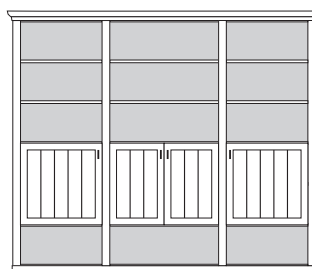

bestehend aus:
Regalkorpus 12R 2 x 1272, 1 x 1295
Tür links 4R 1 x L_F044
Tür rechts 4R 1 x R_F044
Türenpaar mitte 4R 1 x F047

PH 150_C

mögliches Zubehör:
2er Set Holzbodenbel. 2 x 9332, 1 x 9342
Funkfernbedienung 1 x 9185
Flechtkörbe pro Nischenfach 1 x 9641