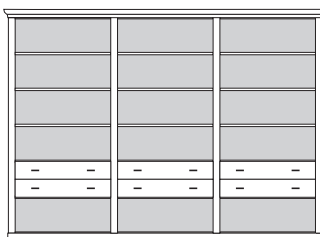

bestehend aus:
Regalkorpus 12R 3 x 1295
Schubkastenpaar 3 x K026

PH 160_C

mögliches Zubehör:
3er Set Holzbodenbel. 3 x 9343
Funkfernbedienung 1 x 9185
Vollauszüge pro Schubkasten 1 x 9191