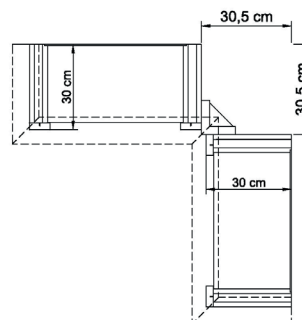

Verwendung der Eckleiste 0998 / 0996