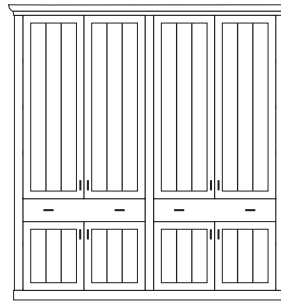

bestehend aus:
Regalkorpus 12R 2 x 1295
Türenpaar 3R mit
Schubkasten 1R 2 x FK47
Türenpaar 8R 2 x F087

PH 120_C

mögliches Zubehör:
Vollauszug pro Schubkasten 1 x 9191