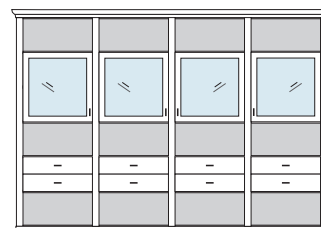

bestehend aus:
Regalkorpus 12R 4 x 1272
Vitrinentür links 12R 1 x L_N124 H/G*
Vitrinentür rechts 12R 1 x R_N124 H/G*

PH 170_F

mögliches Zubehör:
5er Set Holzbodenbeleuchtung 4 x 9335
Spiegelrückwände für Vitrinen 2 x 9003
5er Set Glaskantenbeleuchtung 2 x 9535
Funkfernbedienung 1 x 9185
Flechtkörbe pro Nischenfach 1 x 9641
LED Spot für Vitrinen 1 x 9582