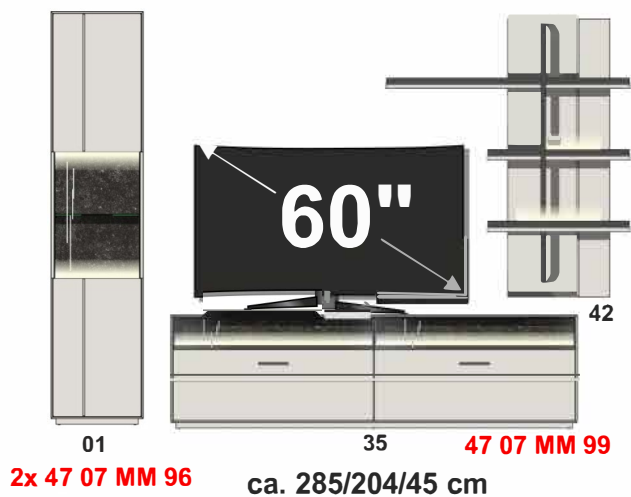

Ihre TV-Einsatz-Variante

Bitte beachten Sie Ihre TV-Größe!

Set 87

Set 84

Set 80

Set 82

Ihre TV-Einsatz-Variante

Bitte beachten Sie Ihre TV-Größe!

Sets

47 07 MM 80

TV-/Wohnlösung
LED-Beleuchtung
2x 47 07 MM 96
1x 47 07 MM 99
optional bestellbar

best. aus Typen - 01/35/42

ca. 285 / 204 / 45

Art.-Nr.
Beschreibung

Breite / Höhe / Tiefe (cm)

47 07 MM 81

best. aus Typen - 2x01/35/42

ca. 350 / 204 / 45

Art.-Nr.
Beschreibung

Breite / Höhe / Tiefe (cm)

47 07 MM 83

TV-/Wohnlösung
LED-Beleuchtung
1x 47 07 MM 95
1x 47 07 MM 97
optional bestellbar

best. aus Typen - 23/37/40

ca. 315 / 178 / 45

47 07 MM 84

TV-/Wohnlösung
LED-Beleuchtung
1x 47 07 MM 96
1x 47 07 MM 99
optional bestellbar

best. aus Typen - 01/35/40

ca. 275 / 204 / 45

Art.-Nr.
Beschreibung

Breite / Höhe / Tiefe (cm)