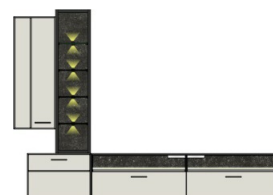

47 07 MM S3

TV-/Wohnlösung
LED-Beleuchtung
1x 47 07 MM 94
1x 90 6Y WS 34
optional bestellbar

best. aus Typen - 11/38/39/41

ca. 252 / 204 / 40