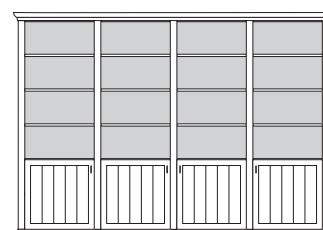

bestehend aus:
Regalkorpus 12R 4 x 1272
Tür links 4R 2 x L_F044
Tür rechts 4R 2 x R_F044

PH 170_D

mögliches Zubehör:
3er Set Holzbodenbel. 4 x 9333
Funkfernbedienung 1 x 9185
Flechtkörbe pro Nischenfach 1 x 9641