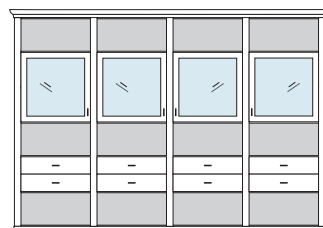

bestehend aus:
Regalkorpus 12R 4 x 1272
Vitrinentür links 12R 1 x L_N124 H/G*
Vitrinentür rechts 12R 1 x R_N124 H/G*

PH 170_F

mögliches Zubehör:
5er Set Holzbodenbeleuchtung 4 x 9335
Spiegelrückwände für Vitrinen 2 x 9003
5er Set Glaskantenbeleuchtung 2 x 9535
Funkfernbedienung 1 x 9185
Flechtkörbe pro Nischenfach 1 x 9641
LED Spot für Vitrinen 1 x 9582