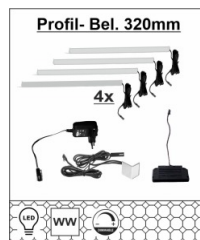

Art.-Nr.	47 07 MM 95	47 07 MM 96	47 07 MM 97
Beschreibung	LED-Profil-Beleuchtung 4er-Set, 320x10x10mm, verdeckt montierbar, warmweiß, mit je 2m Kabel inkl. Trafo, Handschalter dimmbar + Zuleitung (für Type 23)	LED-Profil-Beleuchtung 2er-Set, 400x10x10mm, verdeckt montierbar, warmweiß, mit je 2m Kabel inkl. Trafo, Handschalter dimmbar + Zuleitung (für Type 01 und 42)	LED-Profil-Beleuchtung 1er-Set, 700x10x10mm, verdeckt montierbar, warmweiß, mit je 2m Kabel inkl. Trafo, Handschalter dimmbar + Zuleitung (für Type 37)
Breite / Höhe / Tiefe (cm)	ca. 32 / 1 / 1	ca. 40 / 1 / 1	ca. 70 / 1 / 1