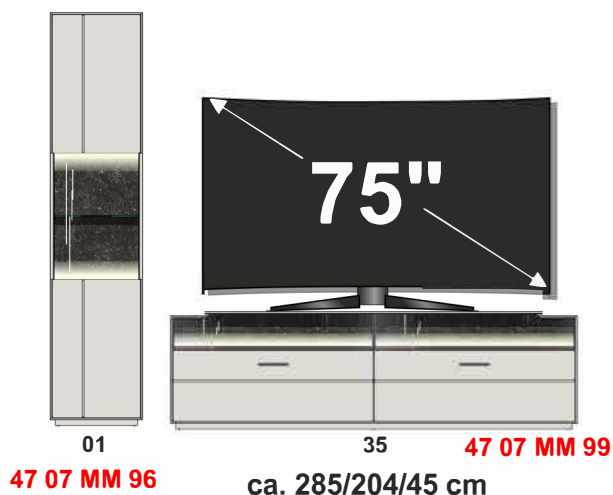

Ihre TV-Einsatz-Variante

Bitte beachten Sie Ihre TV-Größe!

Set 87