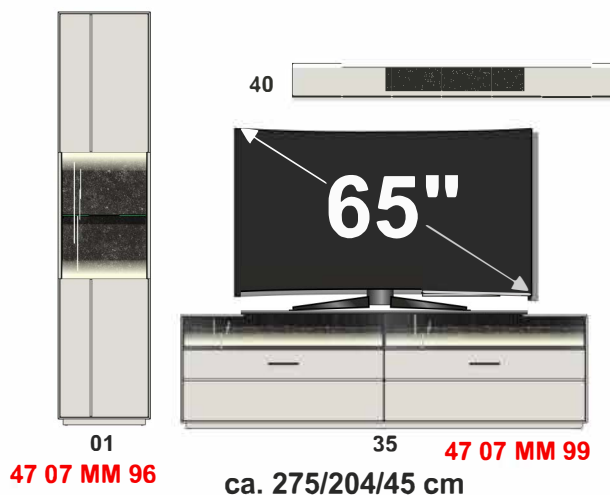

Ihre TV-Einsatz-Variante

Bitte beachten Sie Ihre TV-Größe!

Set 84