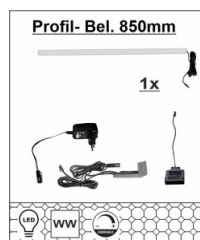

Art.-Nr.	47 07 MM 98	47 07 MM 99	23 07 MM 02
Beschreibung	LED-Profil-Beleuchtung 1er-Set, 850x10x10mm, verdeckt montierbar, warmweiß, mit je 2m Kabel inkl. Trafo, Handschalter dimmbar + Zuleitung (für Type 20)	LED-Profil-Beleuchtung 2er-Set, 950x10x10mm, verdeckt montierbar, warmweiß, mit je 2m Kabel inkl. Trafo, Handschalter dimmbar + Zuleitung (für Type 35)	Couchtisch 2 Holztüren 1 Schubkasten 1 offenes Fach
Breite / Höhe / Tiefe (cm)	ca. 85 / 1 / 1	ca. 95 / 1 / 1	ca. 110 / 45 / 60