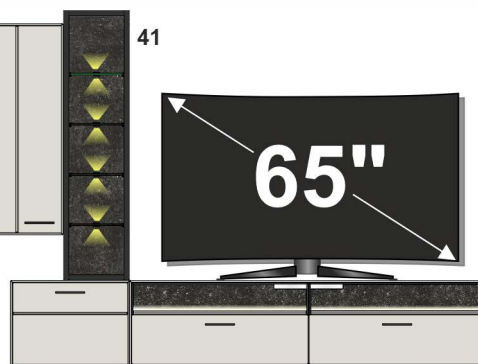

39 38 39 41 11
47 07 MM 94 ca. 300/204/40 cm 90 6Y WS 34

S3