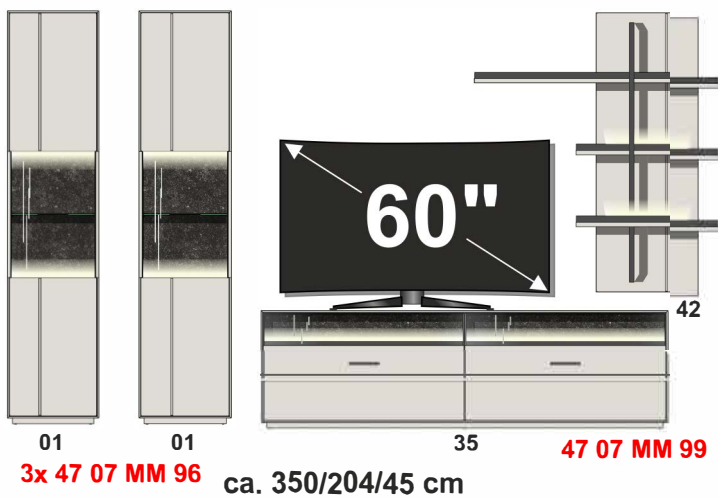

# Ihre TV-Einsatz-Variante

Bitte beachten Sie Ihre TV-Größe!

Set 87

Set 84

Set 80

Set 82

# Ihre TV-Einsatz-Variante

Bitte beachten Sie Ihre TV-Größe!

S0

39 38 39  
47 07 MM 94 ca. 300/72 (43)/40 cm

S1

39 38 39 41  
47 07 MM 94 ca. 300/204/40 cm 90 6Y WS 34

S2

39 38 39 41 11  
47 07 MM 94 ca. 300/204/40 cm 90 6Y WS 34

S3

39 38 39 41 11  
90 6Y WS 34 ca. 252/204/40 cm 47 07 MM 94

**Sets**

47 07 MM 80

TV-/Wohnlösung  
LED-Beleuchtung  
2x 47 07 MM 96  
1x 47 07 MM 99  
optional bestellbar

**best. aus Typen - 01/35/42**

ca. 285 / 204 / 45

Art.-Nr.  
Beschreibung

Breite / Höhe / Tiefe (cm)

47 07 MM 81

TV-/Wohnlösung  
LED-Beleuchtung  
2x 47 07 MM 96  
1x 47 07 MM 97  
optional bestellbar

**best. aus Typen - 2x01/37/40**

ca. 300 / 204 / 45

47 07 MM 82