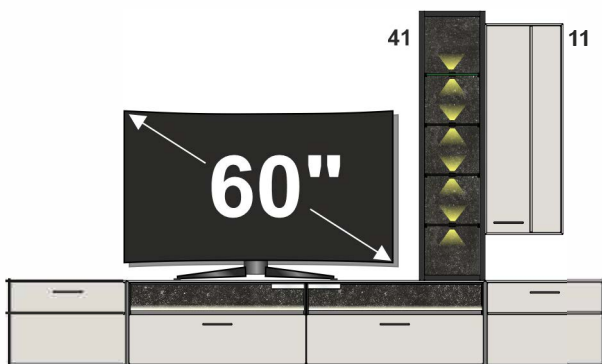

# Ihre TV-Einsatz-Variante

Bitte beachten Sie Ihre TV-Größe!

S0

39 38 39  
47 07 MM 94 ca. 300/72 (43)/40 cm

S1

39 38 39 41  
47 07 MM 94 ca. 300/204/40 cm 90 6Y WS 34

S2

39 38 39 41 11  
47 07 MM 94 ca. 300/204/40 cm 90 6Y WS 34

S3

39 38 39 41 11  
90 6Y WS 34 ca. 252/204/40 cm 47 07 MM 94

**Sets**

47 07 MM 80

TV-/Wohnlösung  
LED-Beleuchtung  
2x 47 07 MM 96  
1x 47 07 MM 99  
optional bestellbar

**best. aus Typen - 01/35/42**

ca. 285 / 204 / 45

Art.-Nr.  
Beschreibung

Breite / Höhe / Tiefe (cm)

47 07 MM 81

TV-/Wohnlösung  
LED-Beleuchtung  
2x 47 07 MM 96  
1x 47 07 MM 97  
optional bestellbar

**best. aus Typen - 2x01/37/40**

ca. 300 / 204 / 45

47 07 MM 82