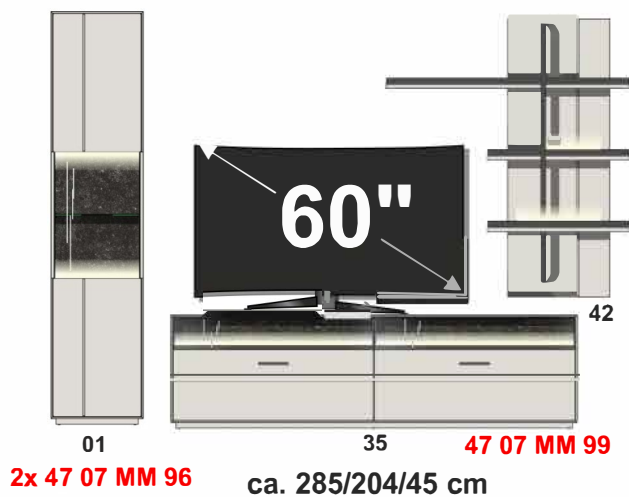

# Ihre TV-Einsatz-Variante

Bitte beachten Sie Ihre TV-Größe!

Set 87

Set 84

Set 80

Set 82

# Ihre TV-Einsatz-Variante

Bitte beachten Sie Ihre TV-Größe!

S0

39 38 39  
47 07 MM 94 ca. 300/72 (43)/40 cm

S1

39 38 39 41  
47 07 MM 94 ca. 300/204/40 cm 90 6Y WS 34

S2

39 38 39 41 11  
47 07 MM 94 ca. 300/204/40 cm 90 6Y WS 34

S3

39 38 39 41 11  
90 6Y WS 34 ca. 252/204/40 cm 47 07 MM 94

**Sets**

47 07 MM 80

TV-/Wohnlösung  
LED-Beleuchtung  
2x 47 07 MM 96  
1x 47 07 MM 99  
optional bestellbar

**best. aus Typen - 01/35/42**

ca. 285 / 204 / 45

Art.-Nr.  
Beschreibung

Breite / Höhe / Tiefe (cm)

47 07 MM 81

TV-/Wohnlösung  
LED-Beleuchtung  
2x 47 07 MM 96  
1x 47 07 MM 97  
optional bestellbar

**best. aus Typen - 2x01/37/40**

ca. 300 / 204 / 45

47 07 MM 82