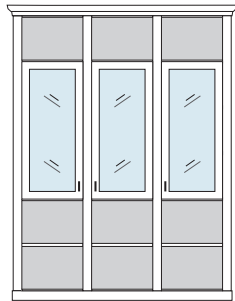

bestehend aus:
Regalkorpus 12R 3 x 1249
Vitrinentür links 6R 1 x L_N062 H/G*
Vitrinentür rechts 6R 2 x R_N062 H/G*

PH 100_C

mögliches Zubehör:
2er Set Holzbodenbeleuchtung 3 x 9322
2er Set Glaskantenbeleuchtung 3 x 9522
Spiegelrückwände für Vitrine 3 x 9010
LED Spot für Vitrinen 1 x 9583
Flechtkorb pro Nischenfach 1 x 9640
Funkfernbedienung 1 x 9185