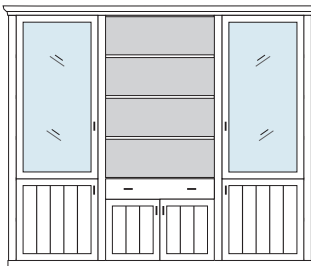

VORSCHLÄGE

ALLE PREISE IN IDENT-PUNKTEN

PH 150_A

bestehend aus:
Regalkorpus 12R 2 x 1272, 1 x 1295

B 260 H 229 T 43 cm

| | | |
|------|------|------|
| 74.2 | 95.2 | 74.2 |
|------|------|------|

bestehend aus:
Regalkorpus 12R 2 x 1272, 1 x 1295
Tür links 4R 1 x L_F044
Tür rechts 4R 1 x R_F044
Vitrinentür links 8R 1 x L_N084 H/G*
Vitrinentür rechts 8R 1 x R_N084 H/G*
Türenpaar mitte 3R mit Schubkasten 1R 1 x FK47