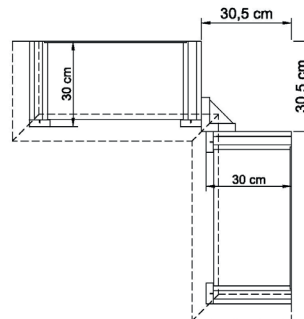

Verwendung der Eckleiste 0998 / 0996