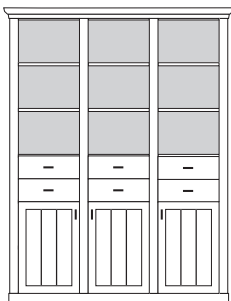

bestehend aus:
Regalkorpus 12R 3 x 1249
Tür links 4R 1 x L_F042
Tür rechts 4R 2 x R_F042
Vitrinentür links 6R 1 x L_N062 H/G*
Vitrinentür rechts 6R 1 x R_N062 H/G*
Schubkastenpaar 3 x K022

PH 100_D

mögliches Zubehör:
2er Set Holzbodenbeleuchtung 2 x 9322
2er Set Glaskantenbeleuchtung 2 x 9522
Flechtkorb pro Nischenfach 1 x 9640
Spiegelrückwände für Vitrine 2 x 9010
Funkfernbedienung 1 x 9185
Vollauszug pro Schubkasten 1 x 9191