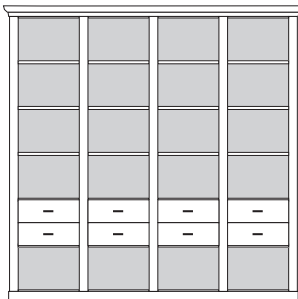

PH 120_G

mögliches Zubehör:
Vollauszug pro Schubkasten 1 x 9191

VORSCHLÄGE

ALLE PREISE IN IDENT-PUNKTEN

PH 130_A

bestehend aus:
Regalkorpus 12R 4 x 1249

B 221 H 229 T 43 cm

| | | | |
|------|------|------|------|
| 51.2 | 51.2 | 51.2 | 51.2 |
|------|------|------|------|