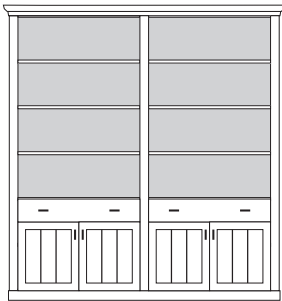

VORSCHLÄGE

ALLE PREISE IN IDENT-PUNKTEN

PH 120_A

bestehend aus:
Regalkorpus 12R 2 x 1295

B 206 H 229 T 43 cm

| | |
|------|------|
| 95.2 | 95.2 |
|------|------|

bestehend aus:
Regalkorpus 12R 2 x 1295
Türenpaar 3R mit
Schubkasten 1R 2 x FK47