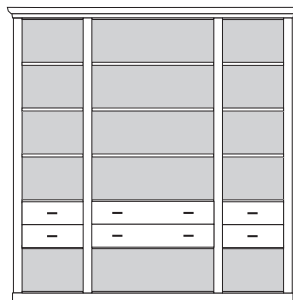

* H/G= Holzböden oder Glasböden hinter Vitrinentüren, bitte angeben!

VORSCHLÄGE

ALLE PREISE IN IDENT-PUNKTEN

PH 110_A

bestehend aus:

Regalkorpus 12R 2 x 1249, 1 x 1295

B 214 H 229 T 43 cm

| | | |
|------|------|------|
| 51.2 | 95.2 | 51.2 |
|------|------|------|