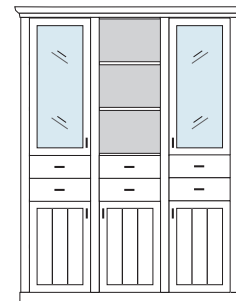

bestehend aus:
Regalkorpus 12R 3 x 1249
Tür links 4R 1 x L_F042
Tür rechts 4R 2 x R_F042
Vitrinentür links 6R 1 x L_N062 H/G*
Vitrinentür rechts 6R 1 x R_N062 H/G*
Schubkastenpaar 3 x K022

PH 100_D

mögliches Zubehör:
2er Set Holzbodenbeleuchtung 2 x 9322
2er Set Glaskantenbeleuchtung 2 x 9522
Flechtkorb pro Nischenfach 1 x 9640
Spiegelrückwände für Vitrine 2 x 9010
Funkfernbedienung 1 x 9185
Vollauszug pro Schubkasten 1 x 9191