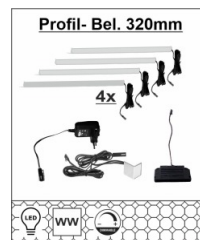

Art.-Nr.	47 07 MM 95	47 07 MM 96	47 07 MM 97
Beschreibung	LED-Profil-Beleuchtung 4er-Set, 320x10x10mm, verdeckt montierbar, warmweiß, mit je 2m Kabel inkl. Trafo, Handschalter dimmbar + Zuleitung (für Type 23)	LED-Profil-Beleuchtung 2er-Set, 400x10x10mm, verdeckt montierbar, warmweiß, mit je 2m Kabel inkl. Trafo, Handschalter dimmbar + Zuleitung (für Type 01 und 42)	LED-Profil-Beleuchtung 1er-Set, 700x10x10mm, verdeckt montierbar, warmweiß, mit je 2m Kabel inkl. Trafo, Handschalter dimmbar + Zuleitung (für Type 37)
Breite / Höhe / Tiefe (cm)	ca. 32 / 1 / 1	ca. 40 / 1 / 1	ca. 70 / 1 / 1