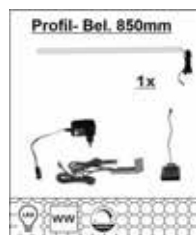

Art.-Nr.	47 07 MM 98	47 07 MM 99	23 07 MM 02
Beschreibung	LED-Profil-Beleuchtung 1er-Set, 850x10x10mm, verdeckt montierbar, warmweiß, mit je 2m Kabel inkl. Trafo, Handschalter dimmbar + Zuleitung (für Type 20)	LED-Profil-Beleuchtung 2er-Set, 950x10x10mm, verdeckt montierbar, warmweiß, mit je 2m Kabel inkl. Trafo, Handschalter dimmbar + Zuleitung (für Type 35)	Couchtisch 2 Holztüren 1 Schubkasten 1 offenes Fach
Breite / Höhe / Tiefe (cm)	ca. 85 / 1 / 1	ca. 95 / 1 / 1	ca. 110 / 45 / 60