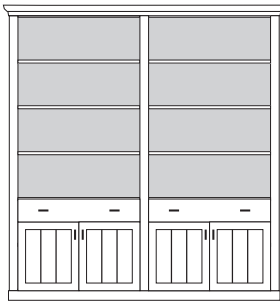

VORSCHLÄGE

ALLE PREISE IN IDENT-PUNKTEN

PH 120_A

bestehend aus:
Regalkorpus 12R 2 x 1295

B 206 H 229 T 43 cm

95.2	95.2
------	------

bestehend aus:
Regalkorpus 12R 2 x 1295
Türenpaar 3R mit
Schubkasten 1R 2 x FK47