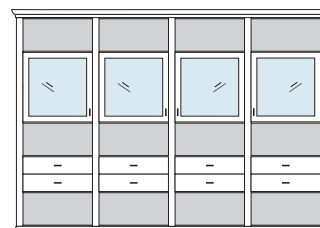

bestehend aus:
Regalkorpus 12R 4 x 1272
Vitrinentür links 12R 1 x L_N124 H/G*
Vitrinentür rechts 12R 1 x R_N124 H/G*

PH 170_F

mögliches Zubehör:
5er Set Holzbodenbeleuchtung 4 x 9335
Spiegelrückwände für Vitrinen 2 x 9003
5er Set Glaskantenbeleuchtung 2 x 9535
Funkfernbedienung 1 x 9185
Flechtkörbe pro Nischenfach 1 x 9641
LED Spot für Vitrinen 1 x 9582