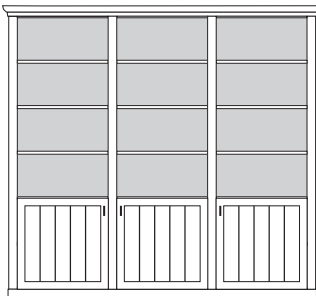

* H/G= Holzböden oder Glasböden hinter Vitrinentüren, bitte angeben!

VORSCHLÄGE

ALLE PREISE IN IDENT-PUNKTEN

PH 140_A

bestehend aus:
Regalkorpus 12R 3 x 1272

B 239 H 229 T 43 cm

bestehend aus:
Regalkorpus 12R 3 x 1272
Tür links 4R 1 x L_F044
Tür rechts 4R 2 x R_F044