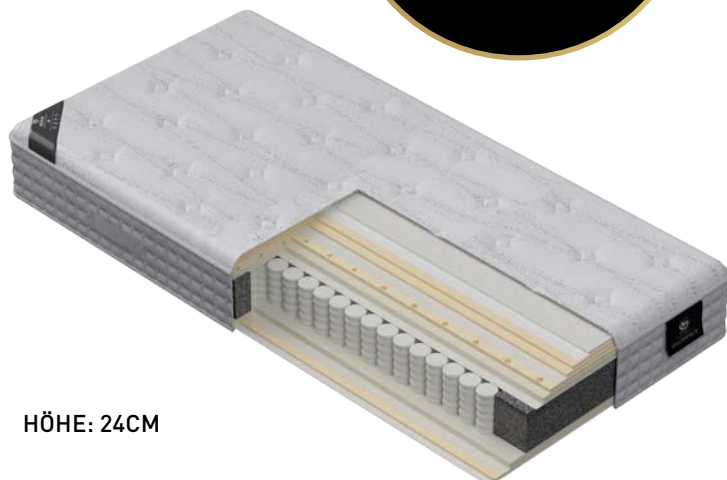

## MODELL MEMPHIS

80

90

100

120

ERHÄLTlich IN MEDIUM ODER FIRM

5 ZONEN TASCHENFEDERKERNMATRATZE

ABGEDECKT MIT PULSE LATEX

MATRATZENHÜLLE MIT INGESTEPPTER SCHAFWOLLE

HÖHE: 24CM