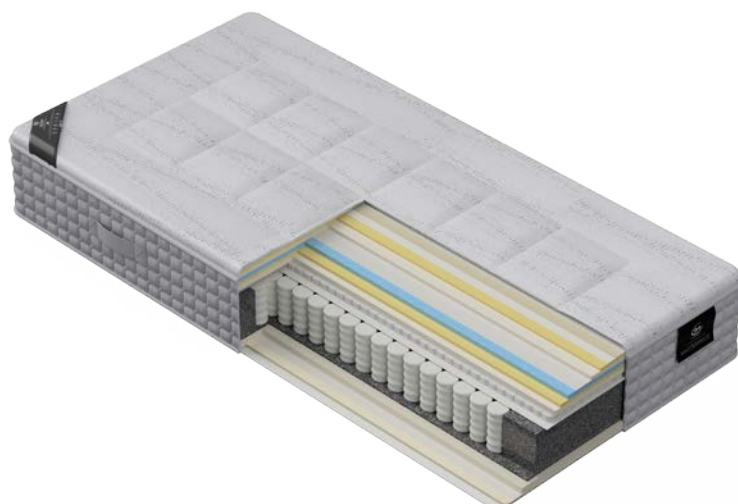

MATRATZE MASTERPIECE

MASTERPIECE
KOLLEKTION

MODELL MEMPHIS

80

90

100

120

ERHÄLTlich IN MEDIUM ODER FIRM

5 ZONEN TASCHENFEDERKERNMATRATZE

ABGEDECKT MIT PULSE LATEX

MATRATZENHÜLLE MIT INGESTEPPTER SCHAFWOLLE

HÖHE: 24CM

MODELL DETROIT

80

90

100

120

ERHÄLTlich IN MEDIUM ODER FIRM

5 ZONEN TASCHENFEDERKERNMATRATZE

ABGEDECKT MIT VISCO UND GELFOAM

MATRATZENHÜLLE MIT INGESTEPPTER NEUSEELAND
SCHAFWOLLE UND SEIDE

HÖHE: 26CM

MODELL TOLEDO

80

90

100

120

ERHÄLTlich IN MEDIUM ODER FIRM

5 ZONEN TASCHENFEDERKERNMATRATZE

ABGEDECKT MIT MINI TASCHENFEDERKERN,
OBERE SCHICHT MIT GELFOAM

MATRATZENHÜLLE MIT INGESTEPPTER NEUSEE-
LAND AND SCHAFWOLLE UND SEIDE

HÖHE: 29CM