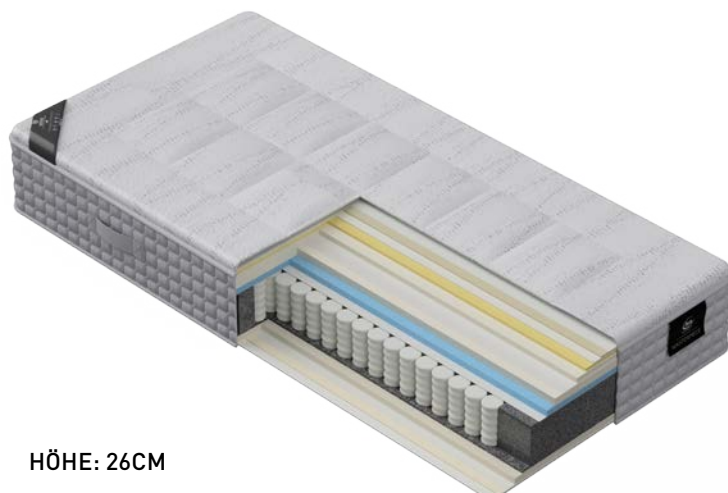

HÖHE: 26CM

MODELL TOLEDO

80

90

100

120

ERHÄLTlich IN MEDIUM ODER FIRM

5 ZONEN TASCHENFEDERKERNMATRATZE

ABGEDECKT MIT MINI TASCHENFEDERKERN,
OBERE SCHICHT MIT GELFOAM

MATRATZENHÜLLE MIT INGESTEPPTER NEUSEE-
LAND AND SCHAFWOLLE UND SEIDE