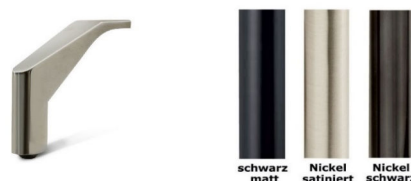

Var. 2
Breite: 20 cm

Var. 3
Breite: 19 cm

Var. 4
Breite: 24 cm
(nur mit Fuß-Var.3)

Fußvarianten:
Variante 1

Holzfuß, Fußhöhe: 9 cm
Buche massiv in 7 Farbausführungen: weiß, weiß antik, natur, eichefarbig, antik, wenge, schwarz
Eiche massiv in 2 Farbausführungen (Aufpreis): bianco und geölt

Variante 2

Metall (**Aufpreis**) in gebürstet und schwarz matt, Fußhöhe: 9 cm

Variante 3

Metall in 3 Farbausführungen: schwarz matt, Nickel satiniert und Nickel schwarz, Fußhöhe: 12 cm
Nur mit Armteilvariante 4 lieferbar