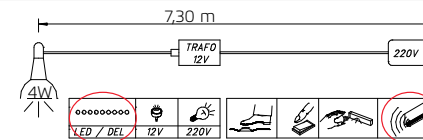

Mod.-Nr.	Frontausführung ▶	MASSIV	
Korpusfarbe ▼	Asteiche massiv / Farbglas Champagner		
Asteiche Dekor	AG970		

GRIFFLEISTEN ▶	KORPUSFARBEN		

SCHWEBETÜRENSCHRÄNKE MIT GLASAUFLAGE Extras siehe Zubehör FH Elementbreiten 80 90 100	Breite in cm	162	181	201	242
	Skizze				
	Bezeichnung	Schwebetürenschränk	Schwebetürenschränk	Schwebetürenschränk	Schwebetürenschränk
	Bezeichnung	2-türig, 1 Glastüre	2-türig, 1 Glastüre	2-türig, 1 Glastüre	3-türig, 1 Glastüre
	Maße (B/H/T)	↔162 cm †223 cm ↗68 cm	↔181 cm †223 cm ↗68 cm	↔201 cm †223 cm ↗68 cm	↔242 cm †223 cm ↗68 cm
HÖHE 223 CM	▼ Art.-Nr.	▼ Preis		...	HÖHE 223 CM
	5FAG	5FCG	5FEG	5FGG	

PASSEPARTOUTS FÜR SCHWEBETÜRENSCHRÄNKE korpusfarben	Breite in cm	170	189	209	250
	Skizze				
	Bezeichnung	Passepartout	Passepartout	Passepartout	Passepartout
	Bezeichnung	für Schwebetürenschränke Breite 162 cm	für Schwebetürenschränke Breite 181 cm	für Schwebetürenschränke Breite 201 cm	für Schwebetürenschränke Breite 242 cm
	Maße (B/H/T)	↔170 cm †226 cm ↗16 cm	↔189 cm †226 cm ↗16 cm	↔209 cm †226 cm ↗16 cm	↔250 cm †226 cm ↗16 cm
HÖHE 223 CM	▼ Art.-Nr.	▼ Preis		...	HÖHE 223 CM
ohne Beleuchtung	9U16	9U18	9U20	9U24	
mit Beleuchtung	9PJ0	9PV1	9PK5	9PN9