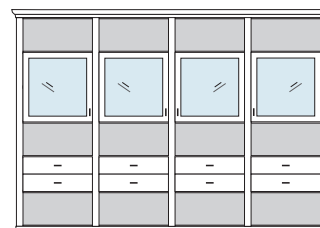

bestehend aus:
Regalkorpus 12R 4 x 1272
Schubkastenpaar 2R 4 x K024
Vitrinentür links 4R 2 x L_N044 H/G*
Vitrinentür rechts 4R 2 x R_N044 H/G*

PH 170_G

mögliches Zubehör:
Holzbodenbel. für Vitrinen 4 x 9331
Spiegelrückwände für Vitrinen 4 x 9014
Glaskantenbel. für Vitrinen 4 x 9531
Funkfernbedienung 1 x 9185
Flechtkörbe pro Nischenfach 1 x 9641
Vollauszug pro Schubkasten 1 x 9191
LED Spot für Vitrinen 1 x 9584