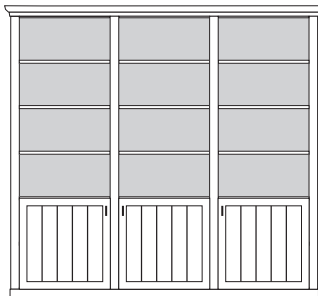

bestehend aus:
Regalkorpus 12R 3 x 1272
Tür links 4R 1 x L_F044
Tür rechts 4R 2 x R_F044

PH 140_B

mögliches Zubehör:
3er Set Holzbodenbeleuchtung 3 x 9333
Funkfernbedienung 1 x 9185
Flechtkörbe pro Nischenfach 1 x 9641