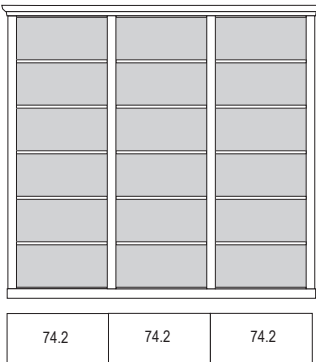

VORSCHLÄGE

ALLE PREISE IN IDENT-PUNKTEN

PH 140_A

bestehend aus:
Regalkorpus 12R 3 x 1272

B 239 H 229 T 43 cm