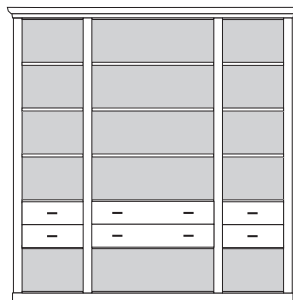

bestehend aus:
Regalkorpus 12R 3 x 1249
Tür links 6R 1 x L_F062
Tür rechts 6R 2 x R_F062

PH 100_G

mögliches Zubehör:
2er Set Holzbodenbeleuchtung 3 x 9322
Funkfernbedienung 1 x 9185
Flechtkorb pro Nischenfach 1 x 9640

* H/G= Holzböden oder Glasböden hinter Vitrinentüren, bitte angeben!

VORSCHLÄGE

ALLE PREISE IN IDENT-PUNKTEN

PH 110_A

bestehend aus:

Regalkorpus 12R 2 x 1249, 1 x 1295

B 214 H 229 T 43 cm

51.2	95.2	51.2
------	------	------