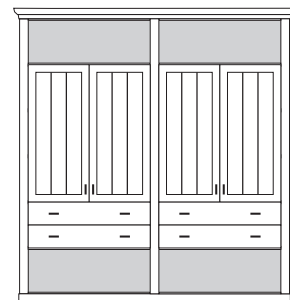

bestehend aus:
Regalkorpus 12R 2 x 1295
Türenpaar 6R 2 x F067
Schubkastenpaar 2R 2 x K026

PH 120_G

mögliches Zubehör:
Vollauszug pro Schubkasten 1 x 9191