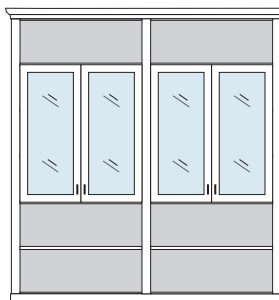

bestehend aus:
Regalkorpus 12R 2 x 1295
Vitrinentürenpaar 6R 2 x N067 H/G*

PH 120_F

mögliches Zubehör:
2er Set Holzbodenbeleuchtung 2 x 9342
2er Set Glaskantenbeleuchtung 2 x 9542
Funkfernbedienung 1 x 9185
LED Spot für Vitrinen 1 x 9582