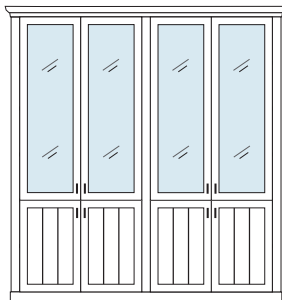

bestehend aus:
Regalkorpus 12R 2 x 1295
Türenpaar 4R 2 x F047
Vitrinentürenpaar 8R 2 x N087 H/G*

PH 120_E

mögliches Zubehör:
3er Set Holzbodenbeleuchtung 2 x 9343
3er Set Glaskantenbeleuchtung 2 x 9543
Funkfernbedienung 1 x 9185
LED Spot für Vitrinen 1 x 9582