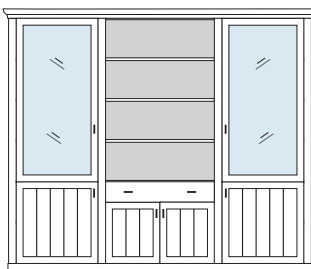

## PH 150\_A

bestehend aus:  
Regalkorpus 12R 2 x 1272, 1 x 1295

B 260 H 229 T 43 cm

74.2	95.2	74.2
------	------	------

bestehend aus:  
Regalkorpus 12R 2 x 1272, 1 x 1295  
Tür links 4R 1 x L\_F044  
Tür rechts 4R 1 x R\_F044  
Vitrinentür links 8R 1 x L\_N084 H/G\*  
Vitrinentür rechts 8R 1 x R\_N084 H/G\*  
Türenpaar mitte 3R mit Schubkasten 1R 1 x FK47