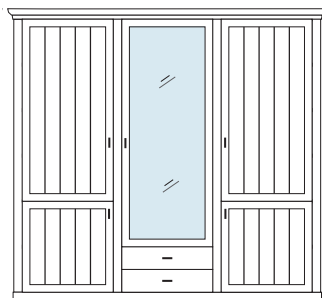

bestehend aus:
Regalkorpus 12R 3 x 1272
Tür links 4R 1 x L_F044
Tür rechts 4R 1 x R_F044
Tür links 8R 1 x L_F084
Tür rechts 8R 1 x R_F084
Vitrinentür 10R 1 x R_N104 H/G*
Schubkastenpaar 1 x K024

PH 140_C

mögliches Zubehör:
4er Set Holzbodenbeleuchtung 1 x 9334
4er Set Glaskantenbeleuchtung 1 x 9534
LED Spot für Vitrine 1 x 9581
Spiegelrückwand für Vitrine 1 x 9002
Funkfernbedienung 1 x 9185
Vollauszug pro Schubkasten 1 x 9191