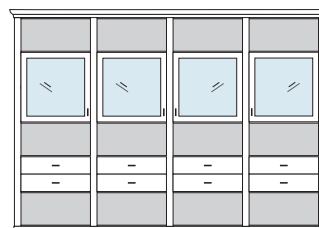

bestehend aus:
Regalkorpus 12R 4 x 1272
Schubkastenpaar 2R 4 x K024
Vitrinentür links 4R 2 x L_N044 H/G*
Vitrinentür rechts 4R 2 x R_N044 H/G*

PH 170_G

mögliches Zubehör:
Holzbodenbel. für Vitrinen 4 x 9331
Spiegelrückwände für Vitrinen 4 x 9014
Glaskantenbel. für Vitrinen 4 x 9531
Funkfernbedienung 1 x 9185
Flechtkörbe pro Nischenfach 1 x 9641
Vollauszug pro Schubkasten 1 x 9191
LED Spot für Vitrinen 1 x 9584