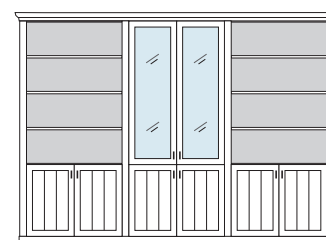

bestehend aus:
Regalkorpus 12R 3 x 1295
Türenpaar 4R 3 x F047
Vitrinentürenpaar 8R 1 x N087 H/G*

PH 160_G

mögliches Zubehör:
3er Set Holzbodenbel. 3 x 9343
Spiegelrückwand 1 x 9017
3er Set Glaskantenbeleuchtung 1 x 9543
Funkfernbedienung 1 x 9185

* H/G= Holzböden oder Glasböden hinter Vitrinentüren, bitte angeben!