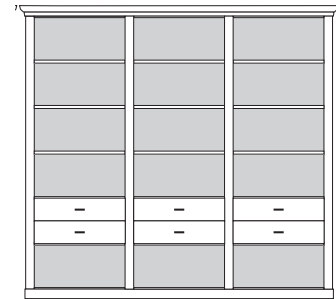

bestehend aus:
Regalkorpus 12R 3 x 1272
Schubkastenpaar 3 x K024

PH 140_G

mögliches Zubehör:
3er Set Holzbodenbeleuchtung 3 x 9333
Funkfernbedienung 1 x 9185
Flechtkörbe pro Nischenfach 1 x 9641
Vollauszug pro Schubkästen 1 x 9191

* H/G= Holzböden oder Glasböden hinter Vitrinentüren, bitte angeben!