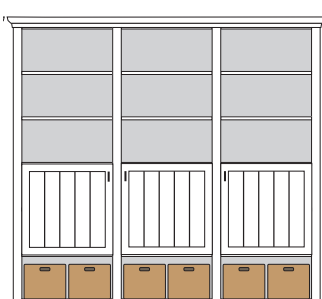

bestehend aus:
Regalkorpus 12R 3 x 1272
Tür links 4R 1 x L_F044
Tür rechts 4R 2 x R_F044
Flechtkörbe 3 x 9641

PH 140_F

mögliches Zubehör:
2er Set Holzbodenbeleuchtung 3 x 9332
Funkfernbedienung 1 x 9185
Flechtkörbe pro Nischenfach 1 x 9641