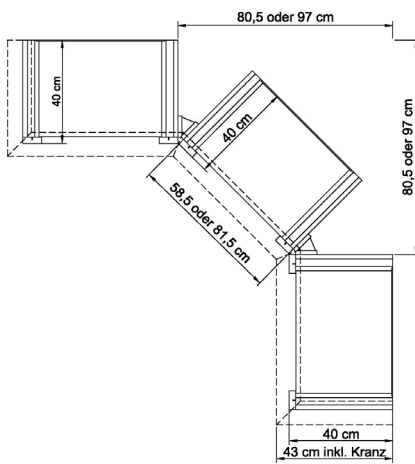

ECKLEISTE 45° 45° Eckleiste zur Verwendung mit Eckschrank inkl. Abdeckplatte 0997	ECKLEISTE 90° 90° Eckleiste zur Verwendung ohne Eckschrank 0998	ECKLEISTE 45° FÜR HOCHVERBAU 45° Eckleiste zur Verwendung mit Eckschrank inkl. Abdeckplatte 0995 ECKLEISTE 90° FÜR HOCHVERBAU 90° Eckleiste zur Verwendung ohne Eckschrank 0996	

HINWEISE ZU ABMESSUNGEN BEI ECKLÖSUNGEN

Verwendung der Eckleiste 0997 / 0995