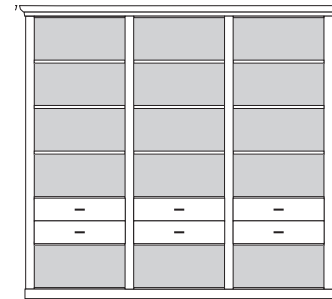

bestehend aus:
Regalkorpus 12R 3 x 1272
Schubkastenpaar 3 x K024

PH 140_G

mögliches Zubehör:
3er Set Holzbodenbeleuchtung 3 x 9333
Funkfernbedienung 1 x 9185
Flechtkörbe pro Nischenfach 1 x 9641
Vollauszug pro Schubkästen 1 x 9191

* H/G= Holzböden oder Glasböden hinter Vitrinentüren, bitte angeben!