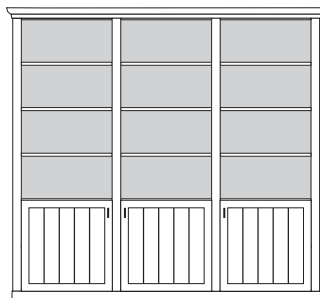

bestehend aus:
Regalkorpus 12R 3 x 1272
Tür links 4R 1 x L_F044
Tür rechts 4R 2 x R_F044

PH 140_B

mögliches Zubehör:
3er Set Holzbodenbeleuchtung 3 x 9333
Funkfernbedienung 1 x 9185
Flechtkörbe pro Nischenfach 1 x 9641