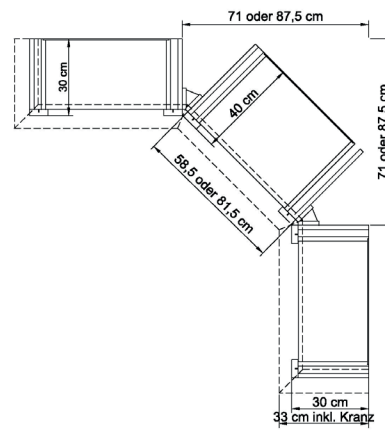

ECKLEISTE 45° 45° Eckleiste zur Verwendung mit Eckschrank inkl. Abdeckplatte 0997	ECKLEISTE 90° 90° Eckleiste zur Verwendung ohne Eckschrank 0998	ECKLEISTE 45° FÜR HOCHVERBAU 45° Eckleiste zur Verwendung mit Eckschrank inkl. Abdeckplatte 0995 ECKLEISTE 90° FÜR HOCHVERBAU 90° Eckleiste zur Verwendung ohne Eckschrank 0996	

HINWEISE ZU ABMESSUNGEN BEI ECKLÖSUNGEN

Verwendung der Eckleiste 0997 / 0995