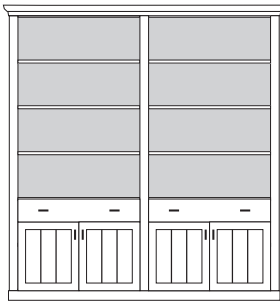

## PH 120\_A

bestehend aus:  
Regalkorpus 12R 2 x 1295

**B 206 H 229 T 43 cm**

95.2	95.2
------	------

bestehend aus:  
Regalkorpus 12R 2 x 1295  
Türenpaar 3R mit  
Schubkasten 1R 2 x FK47