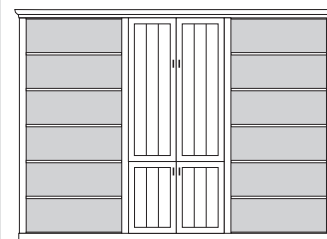

bestehend aus:
Regalkorpus 12R 3 x 1295
Türenpaar 4R 1 x F047
Türenpaar 8R 1 x F087

PH 160_D

mögliches Zubehör:
5er Set Holzbodenbel. 2 x 9345
Funkfernbedienung 1 x 9185