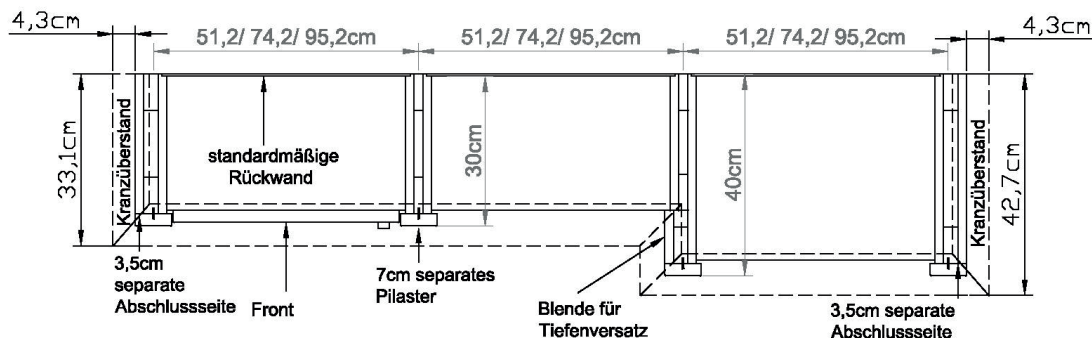

## BREITEN- UND TIEFENRASTER

Für die Höhen 3 bis 8 Raster werden die jeweiligen Möbel mit einer Deckplatte geliefert, die einen seitlichen Überstand von jeweils 2 cm hat. Bei den Höhen 10 und 12 Raster werden Kränze geliefert, die einen seitlichen Überstand von 4.3 cm haben.