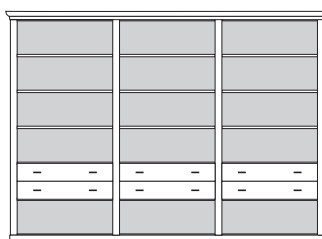

bestehend aus:
Regalkorpus 12R 3 x 1295
Schubkastenpaar 3 x K026

PH 160_C

mögliches Zubehör:
3er Set Holzbodenbel. 3 x 9343
Funkfernbedienung 1 x 9185
Vollauszüge pro Schubkasten 1 x 9191