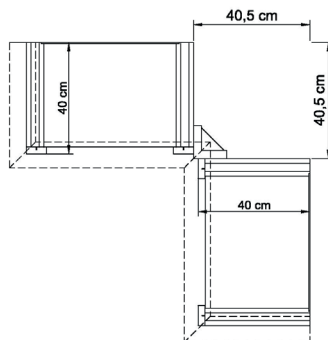

Verwendung der Eckleiste 0998 / 0996