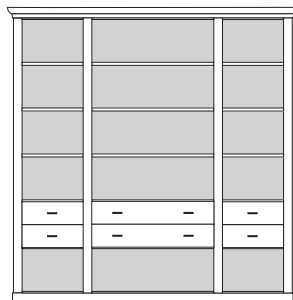

## PH 110\_A

bestehend aus:  
Regalkorpus 12R 2 x 1249, 1 x 1295

B 214 H 229 T 43 cm

51.2	95.2	51.2
------	------	------

bestehend aus:  
Regalkorpus 12R 2 x 1249, 1 x 1295  
Schubkastenpaar 2 x K022 1 x K026