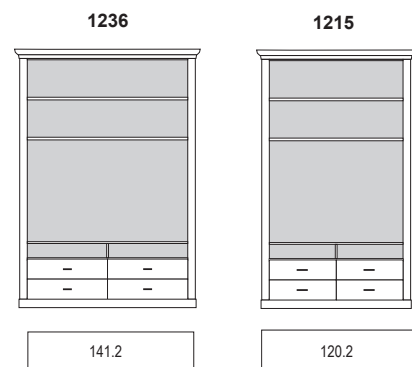

VORSCHLÄGE MIT TV-ELEMENT
ALLE PREISE IN IDENT-PUNKTEN

1236

1215

B 141.2 H 229 T 43 cm

B 120.2 H 229 T 43 cm

B 306/285 H 229 T 43 cm <table border="1"> <tr> <td>74.2</td> <td>141.2/120.2</td> <td>74.2</td> </tr> </table> bestehend aus: Regalkorpus TV 12R 1 x 1236 oder 1215 Regalkorpus 12R 2 x 1272 Tür links 8R 1 x L_F084 Tür rechts 8R 1 x R_F084 Tür links 4R 1 x L_F044 Tür rechts 4R 1 x R_F044 mit 1236 PH 200_A mit 1215 PH 201_A mögliches Zubehör: Vollauszug pro Schubkasten 1 x 9191	B 260/239 H 229 T 43 cm <table border="1"> <tr> <td>51.2</td> <td>141.2/120.2</td> <td>51.2</td> </tr> </table> bestehend aus: Regalkorpus TV 12R 1 x 1236 oder 1215 Regalkorpus 12R 2 x 1240 Tür links 6R 1 x L_F062 Tür rechts 6R 1 x R_F062 mit 1236 PH 210_A mit 1215 PH 211_A mögliches Zubehör: 2er Set Holzbodenbel. 2 x 9322 Funkfernbedienung 1 x 9185 Flechtkorb pro Nischenfach 1 x 9640 Vollauszug pro Schubkasten 1 x 9191	B 260/239 H 229 T 43 cm <table border="1"> <tr> <td>51.2</td> <td>141.2/120.2</td> <td>51.2</td> </tr> </table> bestehend aus: Regalkorpus TV 12R 1 x 1236 oder 1215 Regalkorpus 12R 2 x 1240 Tür links 4R 1 x L_F042 Tür rechts 4R 1 x R_F042 Schubkastenpaar 2R 2 x K022 Tür links 6R 1 x L_F062 Tür rechts 6R 1 x R_F062 mit 1236 PH 220_A mit 1215 PH 221_A mögliches Zubehör: Vollauszug für Schubkasten 1 x 9191