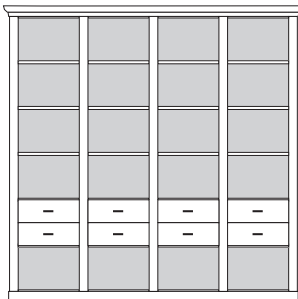

## PH 130\_A

bestehend aus:  
Regalkorpus 12R 4 x 1249

B 221 H 229 T 43 cm

51.2	51.2	51.2	51.2
------	------	------	------

bestehend aus:  
Regalkorpus 12R 4 x 1249  
Schubkastenpaar 4 x K022