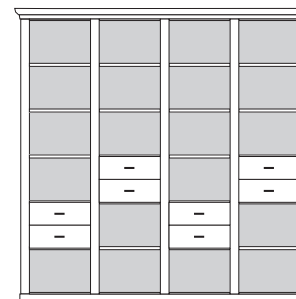

bestehend aus:
Regalkorpus 12R 4 x 1249
Schubkastenpaar 4 x K022

PH 130_F

mögliches Zubehör:
3er Set Holzbodenbeleuchtung 4 x 9323
Funkfernbedienung 1 x 9185
Flechtkörbe pro Nischenfach 1 x 9640
Vollauszug pro Schubkasten 1 x 9191