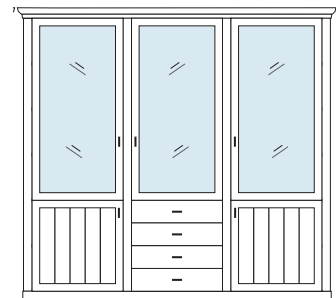

bestehend aus:
Regalkorpus 12R 3 x 1272
Tür links 4R 1 x L_F044
Tür rechts 4R 1 x R_F044
Vitrinentür links 8R 1 x L_N084 H/G*
Vitrinentür rechts 8R 1 x R_N084 H/G*
Vitrinentür mitte 8R 1 x R_N084 H/G*
Schubkastenpaar 2 x K024

PH 140_D

mögliches Zubehör:
3er Set Holzbodenbeleuchtung 3 x 9333
3er Set Glaskantenbeleuchtung 3 x 9533
LED Spot für Vitrine 1 x 9583
Spiegelrückwände für Vitrine 3 x 9016
Funkfernbedienung 1 x 9185
Vollauszug pro Schubkasten 1 x 9191