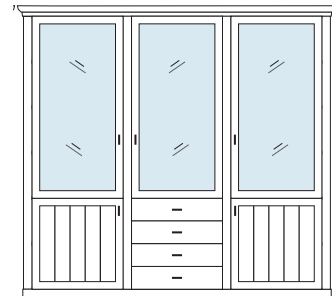

bestehend aus:
Regalkorpus 12R 3 x 1272
Tür links 4R 1 x L_F044
Tür rechts 4R 1 x R_F044
Vitrinentür links 8R 1 x L_N084 H/G*
Vitrinentür rechts 8R 1 x R_N084 H/G*
Vitrinentür mitte 8R 1 x R_N084 H/G*
Schubkastenpaar 2 x K024

PH 140_D

mögliches Zubehör:
3er Set Holzbodenbeleuchtung 3 x 9333
3er Set Glaskantenbeleuchtung 3 x 9533
LED Spot für Vitrine 1 x 9583
Spiegelrückwände für Vitrine 3 x 9016
Funkfernbedienung 1 x 9185
Vollauszug pro Schubkasten 1 x 9191