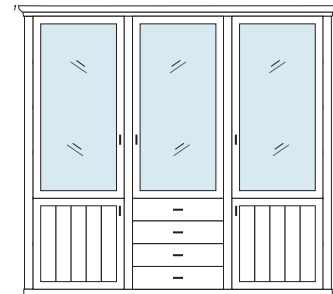

bestehend aus:
Regalkorpus 12R 3 x 1272
Tür links 4R 1 x L_F044
Tür rechts 4R 1 x R_F044
Vitrinentür links 8R 1 x L_N084 H/G*
Vitrinentür rechts 8R 1 x R_N084 H/G*
Vitrinentür mitte 8R 1 x R_N084 H/G*
Schubkastenpaar 2 x K024

PH 140_D

mögliches Zubehör:
3er Set Holzbodenbeleuchtung 3 x 9333
3er Set Glaskantenbeleuchtung 3 x 9533
LED Spot für Vitrine 1 x 9583
Spiegelrückwände für Vitrine 3 x 9016
Funkfernbedienung 1 x 9185
Vollauszug pro Schubkasten 1 x 9191