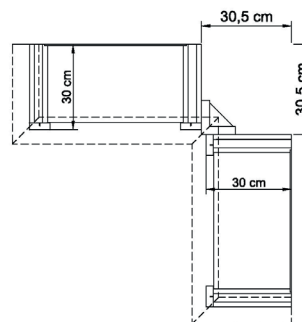

Verwendung der Eckleiste 0998 / 0996