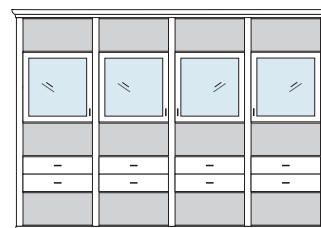

bestehend aus:
Regalkorpus 12R 4 x 1272
Schubkastenpaar 2R 4 x K024
Vitrinentür links 4R 2 x L_N044 H/G*
Vitrinentür rechts 4R 2 x R_N044 H/G*

PH 170_G

mögliches Zubehör:
Holzbodenbel. für Vitrinen 4 x 9331
Spiegelrückwände für Vitrinen 4 x 9014
Glaskantenbel. für Vitrinen 4 x 9531
Funkfernbedienung 1 x 9185
Flechtkörbe pro Nischenfach 1 x 9641
Vollauszug pro Schubkasten 1 x 9191
LED Spot für Vitrinen 1 x 9584