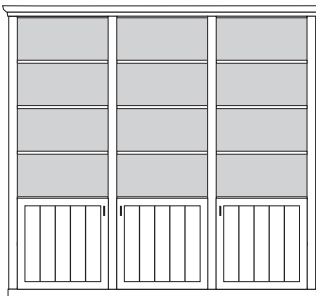

bestehend aus:
Regalkorpus 12R 3 x 1272
Tür links 4R 1 x L_F044
Tür rechts 4R 2 x R_F044

PH 140_B

mögliches Zubehör:
3er Set Holzbodenbeleuchtung 3 x 9333
Funkfernbedienung 1 x 9185
Flechtkörbe pro Nischenfach 1 x 9641