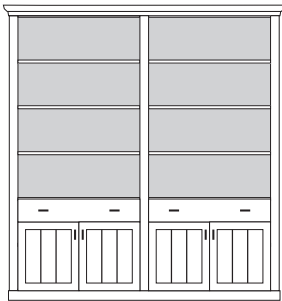

## PH 120\_A

bestehend aus:  
Regalkorpus 12R 2 x 1295

B 206 H 229 T 43 cm

95.2	95.2
------	------

bestehend aus:  
Regalkorpus 12R 2 x 1295  
Türenpaar 3R mit  
Schubkasten 1R 2 x FK47