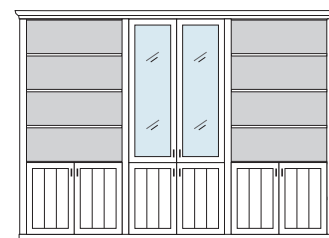

bestehend aus:
Regalkorpus 12R 3 x 1295
Türenpaar 4R 3 x F047
Vitrinentürenpaar 8R 1 x N087 H/G*

PH 160_G

mögliches Zubehör:
3er Set Holzbodenbel. 3 x 9343
Spiegelrückwand 1 x 9017
3er Set Glaskantenbeleuchtung 1 x 9543
Funkfernbedienung 1 x 9185

* H/G= Holzböden oder Glasböden hinter Vitrinentüren, bitte angeben!