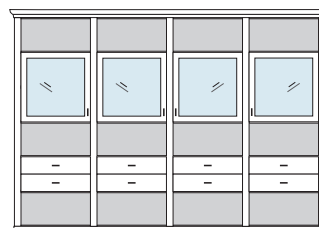

bestehend aus:
Regalkorpus 12R 4 x 1272
Vitrinentür links 12R 1 x L_N124 H/G*
Vitrinentür rechts 12R 1 x R_N124 H/G*

PH 170_F

mögliches Zubehör:
5er Set Holzbodenbeleuchtung 4 x 9335
Spiegelrückwände für Vitrinen 2 x 9003
5er Set Glaskantenbeleuchtung 2 x 9535
Funkfernbedienung 1 x 9185
Flechtkörbe pro Nischenfach 1 x 9641
LED Spot für Vitrinen 1 x 9582