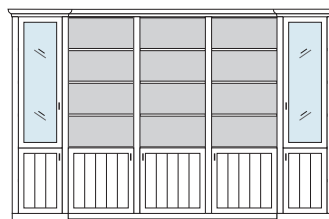

bestehend aus:

Regalkorpus 12R 3 x 1270, 2 x 1249
Tür links 4R 1 x L_F042
Tür rechts 4R 1 x R_F042
Vitrinentür links 8R 1 x L_N082 H/G*
Vitrinentür rechts 8R 1 x R_N082 H/G*
Tür links 4R 1 x L_F044
Tür rechts 4R 2 x R_F044

PH 180_F

mögliches Zubehör:

3er Set Holzbodenbeleuchtung 3 x 9333
3er Set Holzbodenbel. für Vitrinen 2 x 9323
Spiegelrückwand für Vitrinen 2 x 9011
3er Set Glaskantenbel. für Vitrinen 2 x 9523
Funkfernbedienung 1 x 9185
Flechtkorbpaar pro Nischenfach 1 x 9643