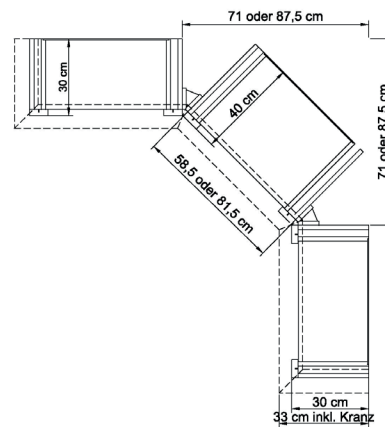

ECKLEISTE 45° 45° Eckleiste zur Verwendung mit Eckschrank inkl. Abdeckplatte 0997	ECKLEISTE 90° 90° Eckleiste zur Verwendung ohne Eckschrank 0998	ECKLEISTE 45° FÜR HOCHVERBAU 45° Eckleiste zur Verwendung mit Eckschrank inkl. Abdeckplatte 0995 ECKLEISTE 90° FÜR HOCHVERBAU 90° Eckleiste zur Verwendung ohne Eckschrank 0996	

HINWEISE ZU ABMESSUNGEN BEI ECKLÖSUNGEN

Verwendung der Eckleiste 0997 / 0995