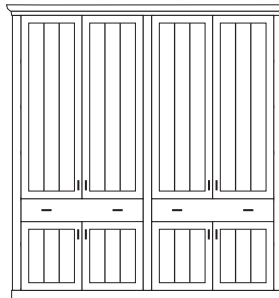

bestehend aus:
Regalkorpus 12R 2 x 1295
Türenpaar 3R mit
Schubkasten 1R 2 x FK47
Türenpaar 8R 2 x F087

PH 120_C

mögliches Zubehör:
Vollauszug pro Schubkasten 1 x 9191