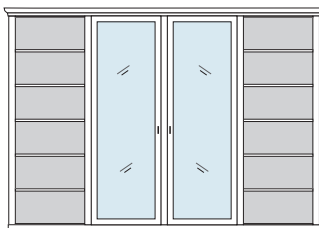

bestehend aus:
Regalkorpus 12R 4 x 1272
Vitrinentür links 12R 1 x L_N124 H/G*
Vitrinentür rechts 12R 1 x R_N124 H/G*

PH 170_F

mögliches Zubehör:
5er Set Holzbodenbeleuchtung 4 x 9335
Spiegelrückwände für Vitrinen 2 x 9003
5er Set Glaskantenbeleuchtung 2 x 9535
Funkfernbedienung 1 x 9185
Flechtkörbe pro Nischenfach 1 x 9641
LED Spot für Vitrinen 1 x 9582