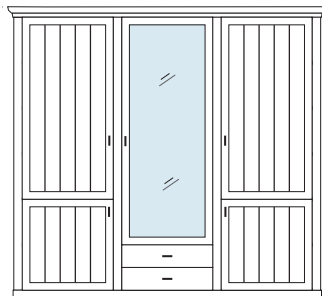

bestehend aus:
Regalkorpus 12R 3 x 1272
Tür links 4R 1 x L_F044
Tür rechts 4R 1 x R_F044
Tür links 8R 1 x L_F084
Tür rechts 8R 1 x R_F084
Vitrinentür 10R 1 x R_N104 H/G*
Schubkastenpaar 1 x K024

PH 140_C

mögliches Zubehör:
4er Set Holzbodenbeleuchtung 1 x 9334
4er Set Glaskantenbeleuchtung 1 x 9534
LED Spot für Vitrine 1 x 9581
Spiegelrückwand für Vitrine 1 x 9002
Funkfernbedienung 1 x 9185
Vollauszug pro Schubkasten 1 x 9191