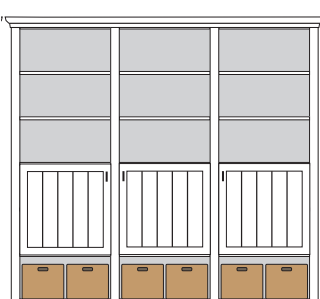

bestehend aus:
Regalkorpus 12R 3 x 1272
Tür links 4R 1 x L_F044
Tür rechts 4R 2 x R_F044
Flechtkörbe 3 x 9641

PH 140_F

mögliches Zubehör:
2er Set Holzbodenbeleuchtung 3 x 9332
Funkfernbedienung 1 x 9185
Flechtkörbe pro Nischenfach 1 x 9641