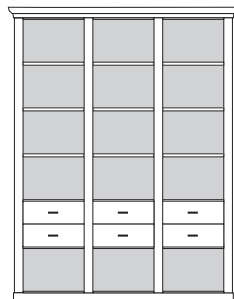

bestehend aus:
Regalkorpus 12R 3 x 1249
Schubkastenpaar 3 x K022

PH 100_F

mögliches Zubehör:
3er Set Holzbodenbeleuchtung 3 x 9323
Funkfernbedienung 1 x 9185
Flechtkorb pro Nischenfach 1 x 9640
Vollauszug pro Schubkasten 1 x 9191