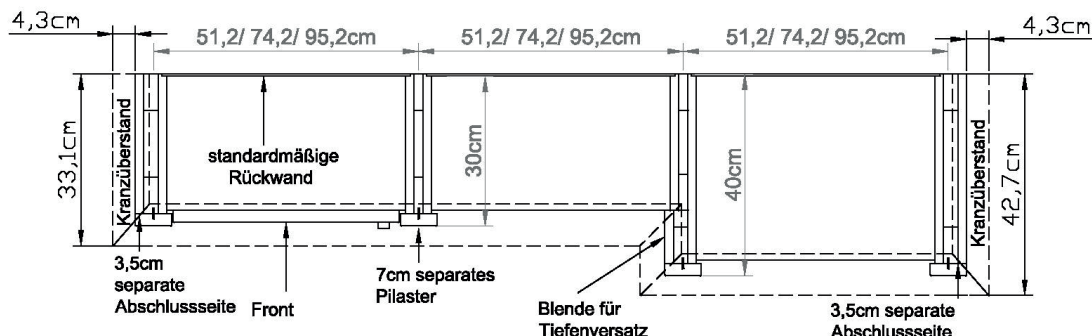

## BREITEN- UND TIEFENRASTER

Für die Höhen 3 bis 8 Raster werden die jeweiligen Möbel mit einer Deckplatte geliefert, die einen seitlichen Überstand von jeweils 2 cm hat. Bei den Höhen 10 und 12 Raster werden Kränze geliefert, die einen seitlichen Überstand von 4.3 cm haben.