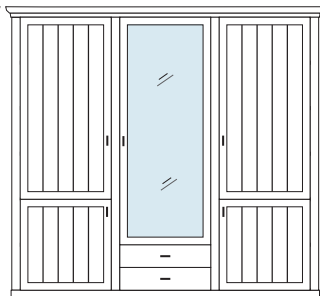

bestehend aus:
Regalkorpus 12R 3 x 1272
Tür links 4R 1 x L_F044
Tür rechts 4R 1 x R_F044
Tür links 8R 1 x L_F084
Tür rechts 8R 1 x R_F084
Vitrinentür 10R 1 x R_N104 H/G*
Schubkastenpaar 1 x K024

PH 140_C

mögliches Zubehör:
4er Set Holzbodenbeleuchtung 1 x 9334
4er Set Glaskantenbeleuchtung 1 x 9534
LED Spot für Vitrine 1 x 9581
Spiegelrückwand für Vitrine 1 x 9002
Funkfernbedienung 1 x 9185
Vollauszug pro Schubkasten 1 x 9191