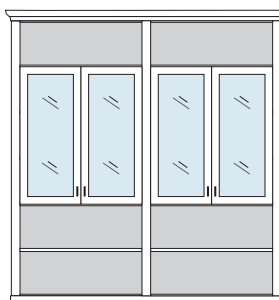

bestehend aus:
Regalkorpus 12R 2 x 1295
Vitrinentürenpaar 6R 2 x N067 H/G*

PH 120_F

mögliches Zubehör:
2er Set Holzbodenbeleuchtung 2 x 9342
2er Set Glaskantenbeleuchtung 2 x 9542
Funkfernbedienung 1 x 9185
LED Spot für Vitrinen 1 x 9582