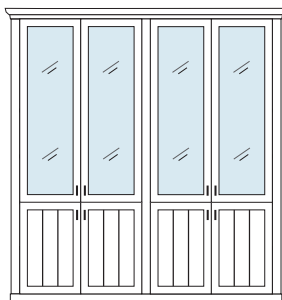

bestehend aus:
Regalkorpus 12R 2 x 1295
Türenpaar 4R 2 x F047
Vitrinentürenpaar 8R 2 x N087 H/G*

PH 120_E

mögliches Zubehör:
3er Set Holzbodenbeleuchtung 2 x 9343
3er Set Glaskantenbeleuchtung 2 x 9543
Funkfernbedienung 1 x 9185
LED Spot für Vitrinen 1 x 9582