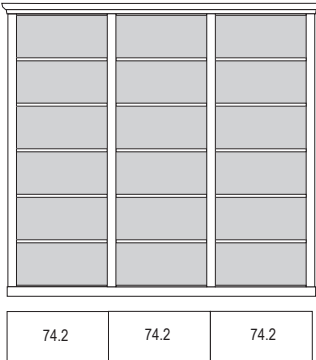

VORSCHLÄGE

ALLE PREISE IN IDENT-PUNKTEN

PH 140_A

bestehend aus:
Regalkorpus 12R 3 x 1272

B 239 H 229 T 43 cm