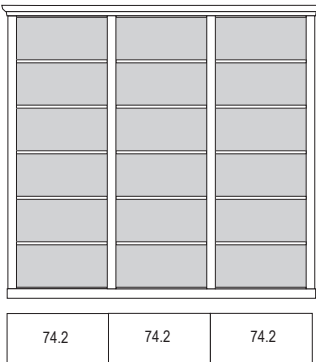

* H/G= Holzböden oder Glasböden hinter Vitrinentüren, bitte angeben!

VORSCHLÄGE

ALLE PREISE IN IDENT-PUNKTEN

PH 140_A

bestehend aus:
Regalkorpus 12R 3 x 1272

B 239 H 229 T 43 cm

bestehend aus:
Regalkorpus 12R 3 x 1272
Tür links 4R 1 x L_F044
Tür rechts 4R 2 x R_F044