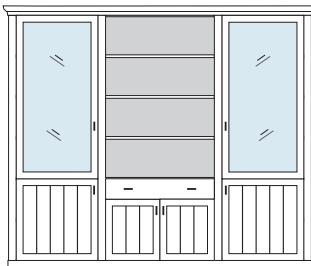

## PH 150\_A

bestehend aus:  
Regalkorpus 12R 2 x 1272, 1 x 1295

B 260 H 229 T 43 cm

74.2	95.2	74.2
------	------	------

bestehend aus:  
Regalkorpus 12R 2 x 1272, 1 x 1295  
Tür links 4R 1 x L\_F044  
Tür rechts 4R 1 x R\_F044  
Vitrinentür links 8R 1 x L\_N084 H/G\*  
Vitrinentür rechts 8R 1 x R\_N084 H/G\*  
Türenpaar mitte 3R mit Schubkasten 1R 1 x FK47