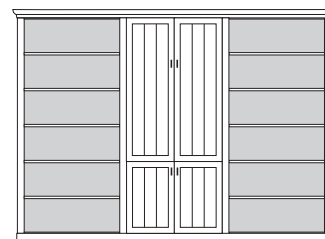

bestehend aus:
Regalkorpus 12R 3 x 1295
Türenpaar 4R 1 x F047
Türenpaar 8R 1 x F087

PH 160_D

mögliches Zubehör:
5er Set Holzbodenbel. 2 x 9345
Funkfernbedienung 1 x 9185