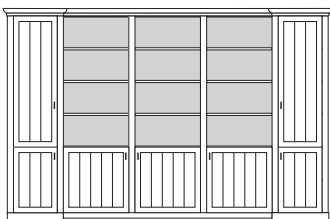

bestehend aus:

Regalkorpus 12R 3 x 1270, 2 x 1249
Tür links 4R 1 x L_F042
Tür rechts 4R 1 x R_F042
Tür links 8R 1 x L_F082
Tür rechts 8R 1 x R_F082
Tür links 4R 1 x L_F044
Tür rechts 4R 2 x R_F044

PH 180_E

mögliches Zubehör:

3er Set Holzbodenbeleuchtung 3 x 9333
Funkfernbedienung 1 x 9185
Flechtkorbpaar pro Nischenfach 1 x 9643