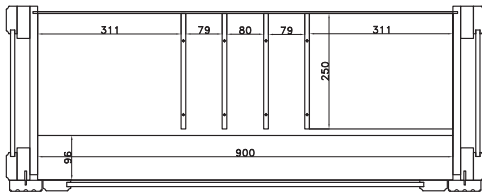

Schreibfachausstattung (lichte Innenbreite 900 mm)

Draufsicht (von oben)