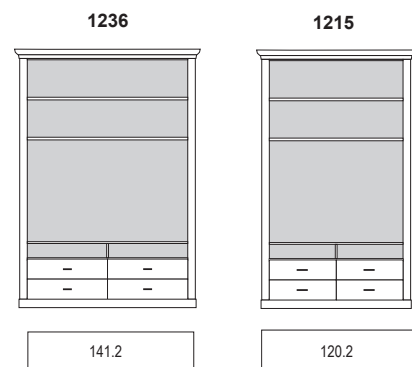

VORSCHLÄGE MIT TV-ELEMENT
ALLE PREISE IN IDENT-PUNKTEN

1236

1215

B 141.2 H 229 T 43 cm

B 120.2 H 229 T 43 cm

<p>B 306/285 H 229 T 43 cm</p> <table border="1"> <tr> <td>74.2</td> <td>141.2/120.2</td> <td>74.2</td> </tr> </table> <p>bestehend aus: Regalkorpus TV 12R 1 x 1236 oder 1215 Regalkorpus 12R 2 x 1272 Tür links 8R 1 x L_F084 Tür rechts 8R 1 x R_F084 Tür links 4R 1 x L_F044 Tür rechts 4R 1 x R_F044</p> <p>mit 1236 PH 200_A mit 1215 PH 201_A</p> <p>mögliches Zubehör: Vollauszug pro Schubkasten 1 x 9191</p>	74.2	141.2/120.2	74.2		<p>B 260/239 H 229 T 43 cm</p> <table border="1"> <tr> <td>51.2</td> <td>141.2/120.2</td> <td>51.2</td> </tr> </table> <p>bestehend aus: Regalkorpus TV 12R 1 x 1236 oder 1215 Regalkorpus 12R 2 x 1240 Tür links 6R 1 x L_F062 Tür rechts 6R 1 x R_F062</p> <p>mit 1236 PH 210_A mit 1215 PH 211_A</p> <p>mögliches Zubehör: 2er Set Holzbodenbel. 2 x 9322 Funkfernbedienung 1 x 9185 Flechtkorb pro Nischenfach 1 x 9640 Vollauszug pro Schubkasten 1 x 9191</p>	51.2	141.2/120.2	51.2		<p>B 260/239 H 229 T 43 cm</p> <table border="1"> <tr> <td>51.2</td> <td>141.2/120.2</td> <td>51.2</td> </tr> </table> <p>bestehend aus: Regalkorpus TV 12R 1 x 1236 oder 1215 Regalkorpus 12R 2 x 1240 Tür links 4R 1 x L_F042 Tür rechts 4R 1 x R_F042 Schubkastenpaar 2R 2 x K022 Tür links 6R 1 x L_F062 Tür rechts 6R 1 x R_F062</p> <p>mit 1236 PH 220_A mit 1215 PH 221_A</p> <p>mögliches Zubehör: Vollauszug für Schubkasten 1 x 9191</p>	51.2	141.2/120.2	51.2
74.2	141.2/120.2	74.2											
51.2	141.2/120.2	51.2											
51.2	141.2/120.2	51.2											