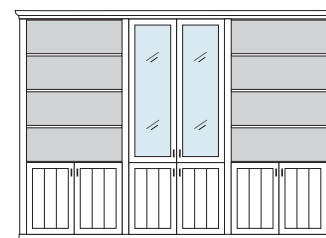

bestehend aus:
Regalkorpus 12R 3 x 1295
Türenpaar 4R 3 x F047
Vitrinentürenpaar 8R 1 x N087 H/G*

PH 160_G

mögliches Zubehör:
3er Set Holzbodenbel. 3 x 9343
Spiegelrückwand 1 x 9017
3er Set Glaskantenbeleuchtung 1 x 9543
Funkfernbedienung 1 x 9185

* H/G= Holzböden oder Glasböden hinter Vitrinentüren, bitte angeben!