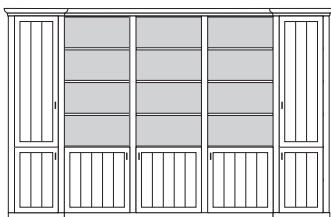

bestehend aus:

Regalkorpus 12R 3 x 1270, 2 x 1249
Tür links 4R 1 x L_F042
Tür rechts 4R 1 x R_F042
Tür links 8R 1 x L_F082
Tür rechts 8R 1 x R_F082
Tür links 4R 1 x L_F044
Tür rechts 4R 2 x R_F044

PH 180_E

mögliches Zubehör:

3er Set Holzbodenbeleuchtung 3 x 9333
Funkfernbedienung 1 x 9185
Flechtkorbpaar pro Nischenfach 1 x 9643