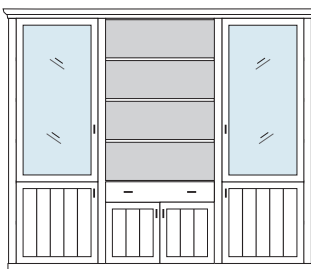

* H/G= Holzböden oder Glasböden hinter Vitrinentüren, bitte angeben!

VORSCHLÄGE

ALLE PREISE IN IDENT-PUNKTEN

PH 150_A

bestehend aus:
Regalkorpus 12R 2 x 1272, 1 x 1295

B 260 H 229 T 43 cm

74.2	95.2	74.2
------	------	------