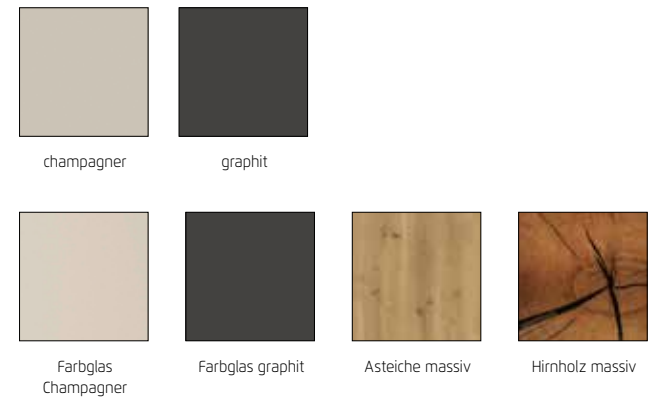

Möbel LETZ

Finden und Wohlfühlen

Typenplan

Keni-F von Rauch Black - Doppelbett Asteiche - champagner

Wichtiger Hinweis für Sie

Etwaige Hinweise des Herstellers in dieser Produktinformation, die sich auf die Gewährleistung beziehen, haben für Sie keinerlei Bindungswirkung und können von Ihnen ignoriert werden. Ihre gesetzlichen Gewährleistungsrechte als Verbraucher uns gegenüber, als Ihrem Verkäufer, werden dadurch in keiner Weise berührt oder eingeschränkt. Sie können sich wegen aller Mängel jederzeit an uns wenden. Darüber hinaus gehende Herstellergarantien bleiben natürlich unberührt. Dieser Artikel wird hergestellt von Rauch Möbelwerke GmbH, Wendelin-Rauch-Straße 1, 97896 Freudenberg/ Baden, Deutschland, serviceteam-csc2@rauchmoebel.de

Möbel Letz GmbH
Am Gewerbepark 11
06895 Zahna-Elster

Tel.: 035383 - 6018 50

Fax.: 035383 - 6018 17

Front/Korpus, Absetzungen	Modell-Nr.
	Griffe korpusfarben
Champagner, Absetzungen Farbglas Champagner/Asteiche massiv/Hirnholz massiv	AG820
Graphit, Absetzungen Farbglas Graphit/Asteiche massiv/Hirnholz massiv	AG821

▪ Extras siehe Zubehör FH Elementbreiten **50 75 100**

Lieferant: Rauch Möbelwerke GmbH

Qualitätsmerkmale

rauch BLACK

Innenfarbe Dekor-Druck Textline

Fachboden 22 mm stark, einfach verstellbar, dank steckbarer Winkelbodenträger