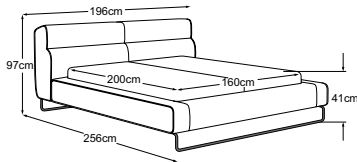

PANTHEON

Elemente

Pantheon Polsterbett 160x200
Bestell-Nummer: B801160