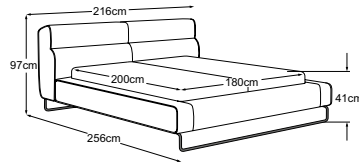

Pantheon Polsterbett 180x200
Bestell-Nummer: B801180