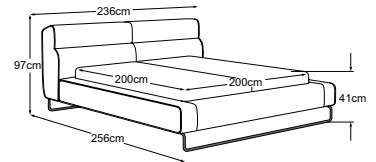

Pantheon Polsterbett 200x200
Bestell-Nummer: B801200

Fuss erhältlich in:

B: schwarz matt

Fussvariante bitte auf Bestellung angeben.