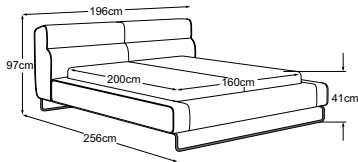

PANTHEON

Elemente

Pantheon Polsterbett 160x200
Bestell-Nummer: B801160