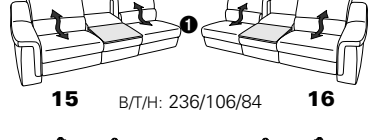

Abschlüsselemente