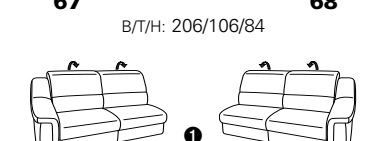

Abschlüsselemente