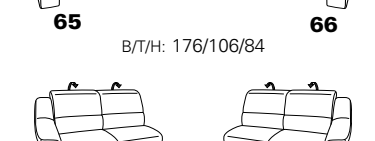

Abschlüsselemente