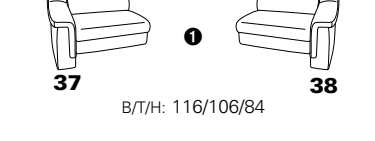

Abschlüsselemente