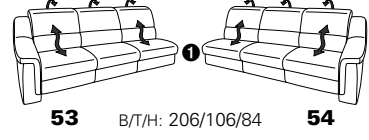

Abschlüsselemente