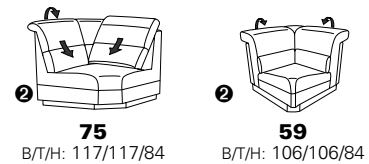

Typenplan 1501

die Wallfree-Funktion ist manuell oder elektrisch verstellbar erhältlich!

① nur mit bodennahen Varianten kombinierbar
② bodennah

Eckelemente