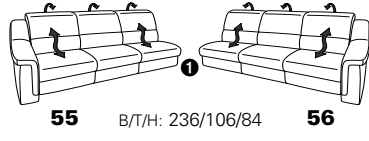

Abschlüsselemente