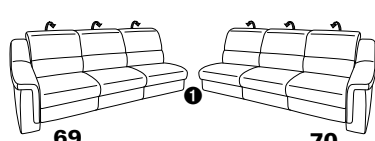

Abschlüsselemente