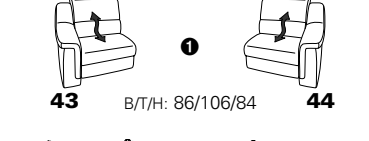

Abschlüsselemente