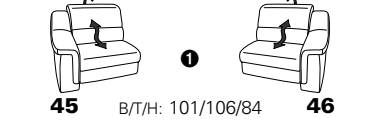

Abschlüsselemente