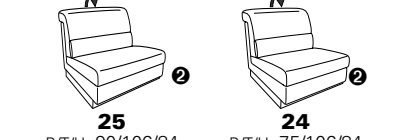

Zwischenelemente