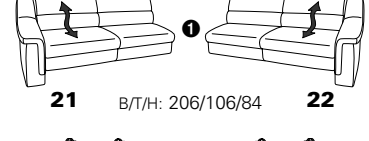

Abschlüsselemente