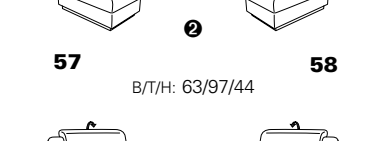

Abschlüsselemente