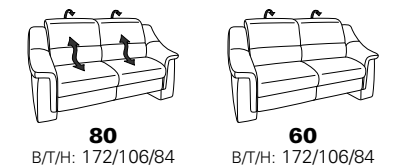

Typenplan 1501

die Wallfree-Funktion ist manuell oder elektrisch verstellbar erhältlich!

① nur mit bodennahen Varianten kombinierbar
② bodennah

Eckelemente

Sofas

Abschlüsselemente

Zwischenelemente

Sessel

Recamiere

Zwischentische / Zubehör

Hocker