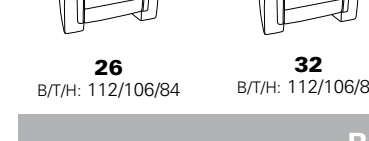

Zwischenelemente