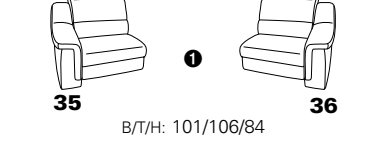

Abschlüsselemente