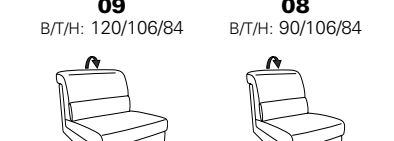

Zwischenelemente