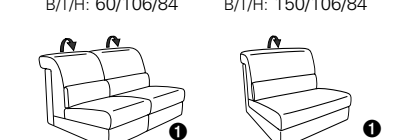

Zwischenelemente