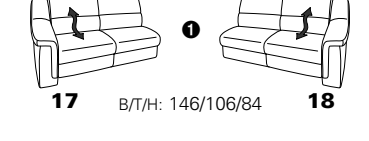

Abschlüsselemente