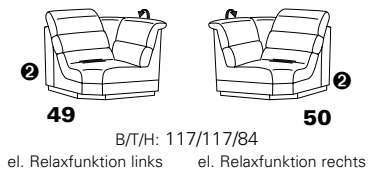

Typenplan 1501

die Wallfree-Funktion ist manuell oder elektrisch verstellbar erhältlich!

① nur mit bodennahen Varianten kombinierbar
② bodennah

Eckelemente