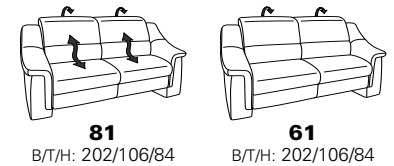

Typenplan 1501

die Wallfree-Funktion ist manuell oder elektrisch verstellbar erhältlich!

① nur mit bodennahen Varianten kombinierbar
② bodennah

Eckelemente

Sofas

Abschlüsselemente

Zwischenelemente

Sessel

Recamiere

Zwischentische / Zubehör

Hocker