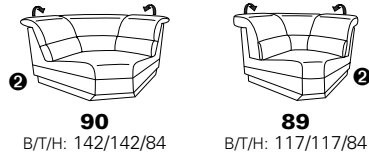

Eckelemente