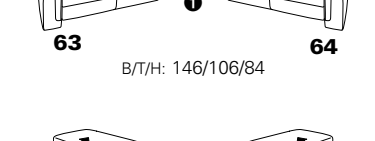

Abschlüsselemente