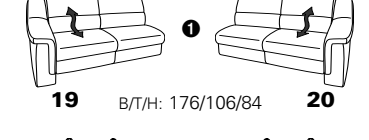

Abschlüsselemente