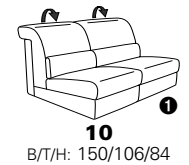

Variante 86
mit Wallfree

Typenplan 1501

die Wallfree-Funktion ist manuell oder elektrisch verstellbar erhältlich!

① nur mit bodennahen Varianten kombinierbar
② bodennah

Eckelemente

Sofas

mit Wallfree-Funktion ohne Wall-free-Funktion

Abschlusselemente

mit Wallfree-Funktion

ohne Wallfree-Funktion

Zwischenelemente

mit Wallfree-Funktion

ohne Wallfree-Funktion

Sessel

mit Wallfree-Funktion ohne Wall-free-Funktion