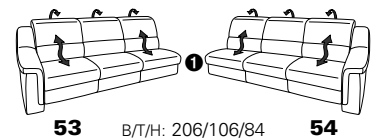

PLANOPOLY motion

NEU:
jetzt auch mit Herz-Waage-Funktion
in allen elektrischen Wallfree-Elementen
als Zusatzausstattung!

1501 mini

Variante 73
mit Stauraum

Variante 75
mit beidseitiger, manueller Relaxfunktion

Variante 86
mit Wallfree

Typenplan 1501

die Wallfree-Funktion ist manuell oder elektrisch verstellbar erhältlich!

① nur mit bodennahen Varianten kombinierbar
② bodennah

Eckelemente

Sofas

mit Wallfree-Funktion ohne Wall-free-Funktion

Abschlusselemente

mit Wallfree-Funktion

ohne Wallfree-Funktion

Zwischenelemente

mit Wallfree-Funktion

ohne Wallfree-Funktion

Sessel

mit Wallfree-Funktion ohne Wall-free-Funktion