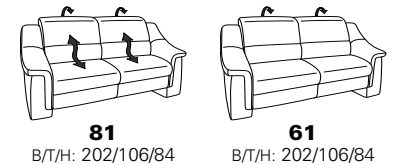

PLANOPOLY motion

NEU:
jetzt auch mit Herz-Waage-Funktion
in allen elektrischen Wallfree-Elementen
als Zusatzausstattung!

1501 mini

Variante 73
mit Stauraum

Variante 75
mit beidseitiger, manueller Relaxfunktion

Variante 86
mit Wallfree

Typenplan 1501

die Wallfree-Funktion ist manuell oder elektrisch verstellbar erhältlich!

① nur mit bodennahen Varianten kombinierbar

② bodennah

Eckelemente

Sofas

mit Wallfree-Funktion ohne Wall-free-Funktion

Abschlusselemente

mit Wallfree-Funktion

ohne Wallfree-Funktion

Zwischenelemente

mit Wallfree-Funktion

ohne Wallfree-Funktion

Sessel

mit Wallfree-Funktion ohne Wall-free-Funktion