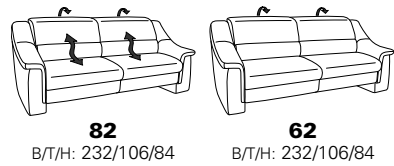

PLANOPOLY motion

NEU:
jetzt auch mit Herz-Waage-Funktion
in allen elektrischen Wallfree-Elementen
als Zusatzausstattung!

1501 mini

Variante 73
mit Stauraum

Variante 75
mit beidseitiger, manueller Relaxfunktion

Variante 86
mit Wallfree

Typenplan 1501

die Wallfree-Funktion ist manuell oder elektrisch verstellbar erhältlich!

① nur mit bodennahen Varianten kombinierbar
② bodennah

Eckelemente

Sofas

mit Wallfree-Funktion ohne Wall-free-Funktion

Abschlusselemente

mit Wallfree-Funktion

ohne Wallfree-Funktion

Zwischenelemente

mit Wallfree-Funktion

ohne Wallfree-Funktion

Sessel

mit Wallfree-Funktion ohne Wall-free-Funktion