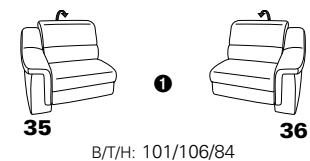

PLANOPOLY motion

NEU:
jetzt auch mit Herz-Waage-Funktion
in allen elektrischen Wallfree-Elementen
als Zusatzausstattung!

1501 mini

Variante 73
mit Stauraum

Variante 75
mit beidseitiger, manueller Relaxfunktion

Variante 86
mit Wallfree

Typenplan 1501

die Wallfree-Funktion ist manuell oder elektrisch verstellbar erhältlich!

① nur mit bodennahen Varianten kombinierbar

② bodennah

Eckelemente

Sofas

mit Wallfree-Funktion ohne Wall-free-Funktion

Abschlusselemente

mit Wallfree-Funktion

ohne Wallfree-Funktion

Zwischenelemente

mit Wallfree-Funktion

ohne Wallfree-Funktion

Sessel

mit Wallfree-Funktion ohne Wall-free-Funktion