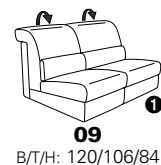

Variante 86
mit Wallfree

Typenplan 1501

die Wallfree-Funktion ist manuell oder elektrisch verstellbar erhältlich!

① nur mit bodennahen Varianten kombinierbar
② bodennah

Eckelemente

Sofas

mit Wallfree-Funktion ohne Wall-free-Funktion

Abschlusselemente

mit Wallfree-Funktion

ohne Wallfree-Funktion

Zwischenelemente

mit Wallfree-Funktion

ohne Wallfree-Funktion

Sessel

mit Wallfree-Funktion ohne Wall-free-Funktion