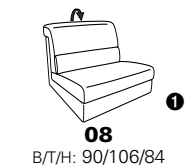

Variante 86
mit Wallfree

Typenplan 1501

die Wallfree-Funktion ist manuell oder elektrisch verstellbar erhältlich!

① nur mit bodennahen Varianten kombinierbar
② bodennah

Eckelemente

Sofas

mit Wallfree-Funktion ohne Wall-free-Funktion

Abschlusselemente

mit Wallfree-Funktion

ohne Wallfree-Funktion

Zwischenelemente

mit Wallfree-Funktion

ohne Wallfree-Funktion

Sessel

mit Wallfree-Funktion ohne Wall-free-Funktion