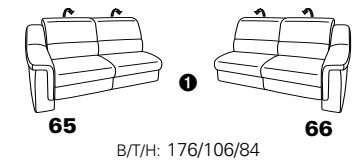

PLANOPOLY motion

NEU:
jetzt auch mit Herz-Waage-Funktion
in allen elektrischen Wallfree-Elementen
als Zusatzausstattung!

1501 mini

Variante 73
mit Stauraum

Variante 75
mit beidseitiger, manueller Relaxfunktion

Variante 86
mit Wallfree

Typenplan 1501

die Wallfree-Funktion ist manuell oder elektrisch verstellbar erhältlich!

① nur mit bodennahen Varianten kombinierbar
② bodennah

Eckelemente

Sofas

mit Wallfree-Funktion ohne Wall-free-Funktion

Abschlusselemente

mit Wallfree-Funktion

ohne Wallfree-Funktion

Zwischenelemente

mit Wallfree-Funktion

ohne Wallfree-Funktion

Sessel

mit Wallfree-Funktion ohne Wall-free-Funktion