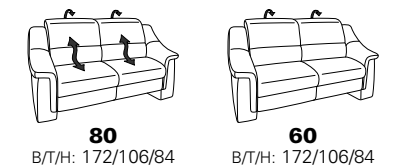

PLANOPOLY motion

NEU:
jetzt auch mit Herz-Waage-Funktion
in allen elektrischen Wallfree-Elementen
als Zusatzausstattung!

1501 mini

Variante 73
mit Stauraum

Variante 75
mit beidseitiger, manueller Relaxfunktion

Variante 86
mit Wallfree

Typenplan 1501

die Wallfree-Funktion ist manuell oder elektrisch verstellbar erhältlich!

① nur mit bodennahen Varianten kombinierbar
② bodennah

Eckelemente

Sofas

mit Wallfree-Funktion ohne Wall-free-Funktion

Abschlusselemente

mit Wallfree-Funktion

ohne Wallfree-Funktion

Zwischenelemente

mit Wallfree-Funktion

ohne Wallfree-Funktion

Sessel

mit Wallfree-Funktion ohne Wall-free-Funktion