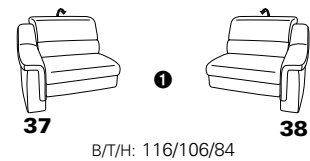

PLANOPOLY motion

NEU:
jetzt auch mit Herz-Waage-Funktion
in allen elektrischen Wallfree-Elementen
als Zusatzausstattung!

1501 mini

Variante 73
mit Stauraum

Variante 75
mit beidseitiger, manueller Relaxfunktion

Variante 86
mit Wallfree

Typenplan 1501

die Wallfree-Funktion ist manuell oder elektrisch verstellbar erhältlich!

① nur mit bodennahen Varianten kombinierbar

② bodennah

Eckelemente

Sofas

mit Wallfree-Funktion ohne Wall-free-Funktion

Abschlusselemente

mit Wallfree-Funktion

ohne Wallfree-Funktion

Zwischenelemente

mit Wallfree-Funktion

ohne Wallfree-Funktion

Sessel

mit Wallfree-Funktion ohne Wall-free-Funktion