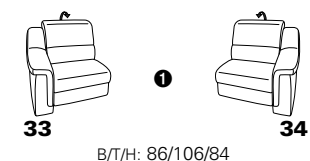

PLANOPOLY motion

NEU:
jetzt auch mit Herz-Waage-Funktion
in allen elektrischen Wallfree-Elementen
als Zusatzausstattung!

1501 mini

Variante 73
mit Stauraum

Variante 75
mit beidseitiger, manueller Relaxfunktion

Variante 86
mit Wallfree

Typenplan 1501

die Wallfree-Funktion ist manuell oder elektrisch verstellbar erhältlich!

① nur mit bodennahen Varianten kombinierbar
② bodennah

Eckelemente

Sofas

mit Wallfree-Funktion ohne Wall-free-Funktion

Abschlusselemente

mit Wallfree-Funktion

ohne Wallfree-Funktion

Zwischenelemente

mit Wallfree-Funktion

ohne Wallfree-Funktion

Sessel

mit Wallfree-Funktion ohne Wall-free-Funktion