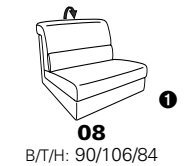

Variante 86
mit Wallfree

Typenplan 1501

die Wallfree-Funktion ist manuell oder elektrisch verstellbar erhältlich!

① nur mit bodennahen Varianten kombinierbar

② bodennah

Eckelemente

Sofas

mit Wallfree-Funktion ohne Wall-free-Funktion

Abschlusselemente

mit Wallfree-Funktion

ohne Wallfree-Funktion

Zwischenelemente

mit Wallfree-Funktion

ohne Wallfree-Funktion

Sessel

mit Wallfree-Funktion ohne Wall-free-Funktion