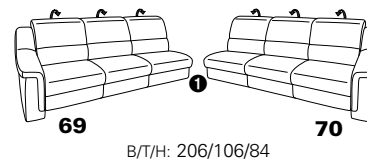

PLANOPOLY motion

NEU:
jetzt auch mit Herz-Waage-Funktion
in allen elektrischen Wallfree-Elementen
als Zusatzausstattung!

1501 mini

Variante 73
mit Stauraum

Variante 75
mit beidseitiger, manueller Relaxfunktion

Variante 86
mit Wallfree

Typenplan 1501

die Wallfree-Funktion ist manuell oder elektrisch verstellbar erhältlich!

① nur mit bodennahen Varianten kombinierbar
② bodennah

Eckelemente

Sofas

mit Wallfree-Funktion ohne Wall-free-Funktion

Abschlusselemente

mit Wallfree-Funktion

ohne Wallfree-Funktion

Zwischenelemente

mit Wallfree-Funktion

ohne Wallfree-Funktion

Sessel

mit Wallfree-Funktion ohne Wall-free-Funktion