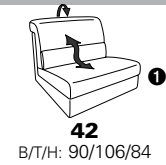

Variante 86
mit Wallfree

Typenplan 1501

die Wallfree-Funktion ist manuell oder elektrisch verstellbar erhältlich!

① nur mit bodennahen Varianten kombinierbar

② bodennah

Eckelemente

Sofas

mit Wallfree-Funktion ohne Wall-free-Funktion

Abschlusselemente

mit Wallfree-Funktion

ohne Wallfree-Funktion

Zwischenelemente

mit Wallfree-Funktion

ohne Wallfree-Funktion

Sessel

mit Wallfree-Funktion ohne Wall-free-Funktion