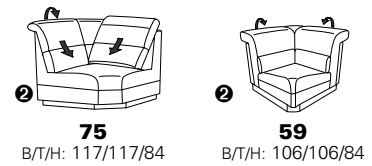

PLANOPOLY motion

NEU:
jetzt auch mit Herz-Waage-Funktion
in allen elektrischen Wallfree-Elementen
als Zusatzausstattung!

1501 mini

Variante 73
mit Stauraum

Variante 75
mit beidseitiger, manueller Relaxfunktion

Variante 86
mit Wallfree

Typenplan 1501

die Wallfree-Funktion ist manuell oder elektrisch verstellbar erhältlich!

① nur mit bodennahen Varianten kombinierbar
② bodennah

Eckelemente

Sofas

mit Wallfree-Funktion ohne Wall-free-Funktion

Abschlusselemente

mit Wallfree-Funktion

ohne Wallfree-Funktion

Zwischenelemente

mit Wallfree-Funktion

ohne Wallfree-Funktion

Sessel

mit Wallfree-Funktion ohne Wall-free-Funktion