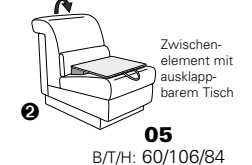

Variante 86
mit Wallfree

Typenplan 1501

die Wallfree-Funktion ist manuell oder elektrisch verstellbar erhältlich!

① nur mit bodennahen Varianten kombinierbar

② bodennah

Eckelemente

Sofas

mit Wallfree-Funktion ohne Wall-free-Funktion

Abschlusselemente

mit Wallfree-Funktion

ohne Wallfree-Funktion

Zwischenelemente

mit Wallfree-Funktion

ohne Wallfree-Funktion

Sessel

mit Wallfree-Funktion ohne Wall-free-Funktion