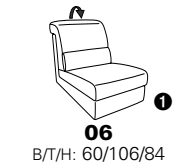

Variante 86
mit Wallfree

Typenplan 1501

die Wallfree-Funktion ist manuell oder elektrisch verstellbar erhältlich!

① nur mit bodennahen Varianten kombinierbar
② bodennah

Eckelemente

Sofas

mit Wallfree-Funktion ohne Wall-free-Funktion

Abschlusselemente

mit Wallfree-Funktion

ohne Wallfree-Funktion

Zwischenelemente

mit Wallfree-Funktion

ohne Wallfree-Funktion

Sessel

mit Wallfree-Funktion ohne Wall-free-Funktion