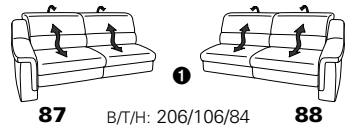

PLANOPOLY motion

NEU:
jetzt auch mit Herz-Waage-Funktion
in allen elektrischen Wallfree-Elementen
als Zusatzausstattung!

1501 mini

Variante 73
mit Stauraum

Variante 75
mit beidseitiger, manueller Relaxfunktion

Variante 86
mit Wallfree

Typenplan 1501

die Wallfree-Funktion ist manuell oder elektrisch verstellbar erhältlich!

① nur mit bodennahen Varianten kombinierbar
② bodennah

Eckelemente

Sofas

mit Wallfree-Funktion ohne Wall-free-Funktion

Abschlusselemente

mit Wallfree-Funktion

ohne Wallfree-Funktion

Zwischenelemente

mit Wallfree-Funktion

ohne Wallfree-Funktion

Sessel

mit Wallfree-Funktion ohne Wall-free-Funktion