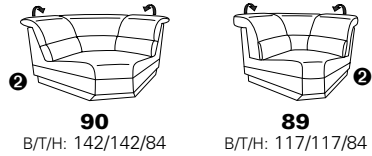

PLANOPOLY motion

NEU:
jetzt auch mit Herz-Waage-Funktion
in allen elektrischen Wallfree-Elementen
als Zusatzausstattung!

1501 mini

Variante 73
mit Stauraum

Variante 75
mit beidseitiger, manueller Relaxfunktion

Variante 86
mit Wallfree

Typenplan 1501

die Wallfree-Funktion ist manuell oder elektrisch verstellbar erhältlich!

① nur mit bodennahen Varianten kombinierbar
② bodennah

Eckelemente

Sofas

mit Wallfree-Funktion ohne Wall-free-Funktion

Abschlusselemente

mit Wallfree-Funktion

ohne Wallfree-Funktion

Zwischenelemente

mit Wallfree-Funktion

ohne Wallfree-Funktion

Sessel

mit Wallfree-Funktion ohne Wall-free-Funktion