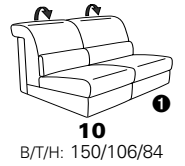

Variante 86
mit Wallfree

Typenplan 1501

die Wallfree-Funktion ist manuell oder elektrisch verstellbar erhältlich!

① nur mit bodennahen Varianten kombinierbar

② bodennah

Eckelemente

Sofas

mit Wallfree-Funktion ohne Wall-free-Funktion

Abschlusselemente

mit Wallfree-Funktion

ohne Wallfree-Funktion

Zwischenelemente

mit Wallfree-Funktion

ohne Wallfree-Funktion

Sessel

mit Wallfree-Funktion ohne Wall-free-Funktion