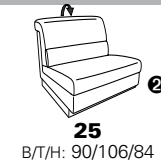

Variante 86
mit Wallfree

Typenplan 1501

die Wallfree-Funktion ist manuell oder elektrisch verstellbar erhältlich!

① nur mit bodennahen Varianten kombinierbar
② bodennah

Eckelemente

Sofas

mit Wallfree-Funktion ohne Wall-free-Funktion

Abschlusselemente

mit Wallfree-Funktion

ohne Wallfree-Funktion

Zwischenelemente

mit Wallfree-Funktion

ohne Wallfree-Funktion

Sessel

mit Wallfree-Funktion ohne Wall-free-Funktion