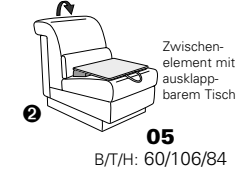

Variante 86
mit Wallfree

Typenplan 1501

die Wallfree-Funktion ist manuell oder elektrisch verstellbar erhältlich!

① nur mit bodennahen Varianten kombinierbar
② bodennah

Eckelemente

Sofas

mit Wallfree-Funktion ohne Wall-free-Funktion

Abschlusselemente

mit Wallfree-Funktion

ohne Wallfree-Funktion

Zwischenelemente

mit Wallfree-Funktion

ohne Wallfree-Funktion

Sessel

mit Wallfree-Funktion ohne Wall-free-Funktion