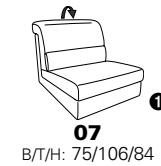

Variante 86
mit Wallfree

Typenplan 1501

die Wallfree-Funktion ist manuell oder elektrisch verstellbar erhältlich!

① nur mit bodennahen Varianten kombinierbar
② bodennah

Eckelemente

Sofas

mit Wallfree-Funktion ohne Wall-free-Funktion

Abschlusselemente

mit Wallfree-Funktion

ohne Wallfree-Funktion

Zwischenelemente

mit Wallfree-Funktion

ohne Wallfree-Funktion

Sessel

mit Wallfree-Funktion ohne Wall-free-Funktion