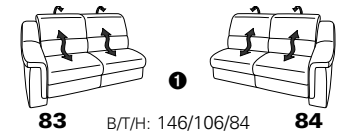

PLANOPOLY motion

NEU:
jetzt auch mit Herz-Waage-Funktion
in allen elektrischen Wallfree-Elementen
als Zusatzausstattung!

1501 mini

Variante 73
mit Stauraum

Variante 75
mit beidseitiger, manueller Relaxfunktion

Variante 86
mit Wallfree

Typenplan 1501

die Wallfree-Funktion ist manuell oder elektrisch verstellbar erhältlich!

① nur mit bodennahen Varianten kombinierbar
② bodennah

Eckelemente

Sofas

mit Wallfree-Funktion ohne Wall-free-Funktion

Abschlusselemente

mit Wallfree-Funktion

ohne Wallfree-Funktion

Zwischenelemente

mit Wallfree-Funktion

ohne Wallfree-Funktion

Sessel

mit Wallfree-Funktion ohne Wall-free-Funktion