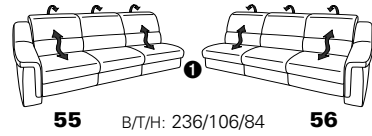

PLANOPOLY motion

NEU:
jetzt auch mit Herz-Waage-Funktion
in allen elektrischen Wallfree-Elementen
als Zusatzausstattung!

1501 mini

Variante 73
mit Stauraum

Variante 75
mit beidseitiger, manueller Relaxfunktion

Variante 86
mit Wallfree

Typenplan 1501

die Wallfree-Funktion ist manuell oder elektrisch verstellbar erhältlich!

① nur mit bodennahen Varianten kombinierbar
② bodennah

Eckelemente

Sofas

mit Wallfree-Funktion ohne Wall-free-Funktion

Abschlusselemente

mit Wallfree-Funktion

ohne Wallfree-Funktion

Zwischenelemente

mit Wallfree-Funktion

ohne Wallfree-Funktion

Sessel

mit Wallfree-Funktion ohne Wall-free-Funktion