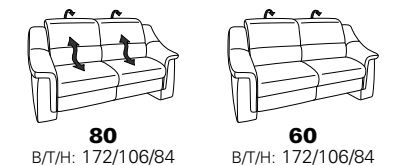

PLANOPOLY motion

NEU:
jetzt auch mit Herz-Waage-Funktion
in allen elektrischen Wallfree-Elementen
als Zusatzausstattung!

1501 mini

Variante 73
mit Stauraum

Variante 75
mit beidseitiger, manueller Relaxfunktion

Variante 86
mit Wallfree

Typenplan 1501

die Wallfree-Funktion ist manuell oder elektrisch verstellbar erhältlich!

① nur mit bodennahen Varianten kombinierbar

② bodennah

Eckelemente

Sofas

mit Wallfree-Funktion ohne Wall-free-Funktion

Abschlusselemente

mit Wallfree-Funktion

ohne Wallfree-Funktion

Zwischenelemente

mit Wallfree-Funktion

ohne Wallfree-Funktion

Sessel

mit Wallfree-Funktion ohne Wall-free-Funktion