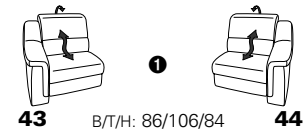

PLANOPOLY motion

NEU:
jetzt auch mit Herz-Waage-Funktion
in allen elektrischen Wallfree-Elementen
als Zusatzausstattung!

1501 mini

Variante 73
mit Stauraum

Variante 75
mit beidseitiger, manueller Relaxfunktion

Variante 86
mit Wallfree

Typenplan 1501

die Wallfree-Funktion ist manuell oder elektrisch verstellbar erhältlich!

① nur mit bodennahen Varianten kombinierbar
② bodennah

Eckelemente

Sofas

mit Wallfree-Funktion ohne Wall-free-Funktion

Abschlusselemente

mit Wallfree-Funktion

ohne Wallfree-Funktion

Zwischenelemente

mit Wallfree-Funktion

ohne Wallfree-Funktion

Sessel

mit Wallfree-Funktion ohne Wall-free-Funktion