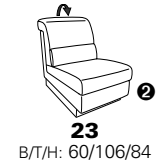

Variante 86
mit Wallfree

Typenplan 1501

die Wallfree-Funktion ist manuell oder elektrisch verstellbar erhältlich!

① nur mit bodennahen Varianten kombinierbar

② bodennah

Eckelemente

Sofas

mit Wallfree-Funktion ohne Wall-free-Funktion

Abschlusselemente

mit Wallfree-Funktion

ohne Wallfree-Funktion

Zwischenelemente

mit Wallfree-Funktion

ohne Wallfree-Funktion

Sessel

mit Wallfree-Funktion ohne Wall-free-Funktion