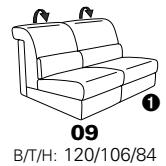

Variante 86
mit Wallfree

Typenplan 1501

die Wallfree-Funktion ist manuell oder elektrisch verstellbar erhältlich!

① nur mit bodennahen Varianten kombinierbar

② bodennah

Eckelemente

Sofas

mit Wallfree-Funktion ohne Wall-free-Funktion

Abschlusselemente

mit Wallfree-Funktion

ohne Wallfree-Funktion

Zwischenelemente

mit Wallfree-Funktion

ohne Wallfree-Funktion

Sessel

mit Wallfree-Funktion ohne Wall-free-Funktion