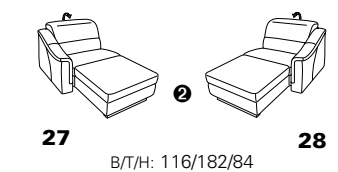

fest

Zwischentische / Zubehör