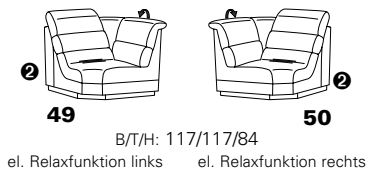

PLANOPOLY motion

NEU:
jetzt auch mit Herz-Waage-Funktion
in allen elektrischen Wallfree-Elementen
als Zusatzausstattung!

1501 mini

Variante 73
mit Stauraum

Variante 75
mit beidseitiger, manueller Relaxfunktion

Variante 86
mit Wallfree

Typenplan 1501

die Wallfree-Funktion ist manuell oder elektrisch verstellbar erhältlich!

① nur mit bodennahen Varianten kombinierbar
② bodennah

Eckelemente

Sofas

mit Wallfree-Funktion ohne Wall-free-Funktion

Abschlusselemente

mit Wallfree-Funktion

ohne Wallfree-Funktion

Zwischenelemente

mit Wallfree-Funktion

ohne Wallfree-Funktion

Sessel

mit Wallfree-Funktion ohne Wall-free-Funktion