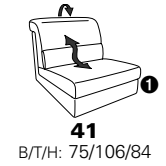

Variante 86
mit Wallfree

Typenplan 1501

die Wallfree-Funktion ist manuell oder elektrisch verstellbar erhältlich!

① nur mit bodennahen Varianten kombinierbar

② bodennah

Eckelemente

Sofas

mit Wallfree-Funktion ohne Wall-free-Funktion

Abschlusselemente

mit Wallfree-Funktion

ohne Wallfree-Funktion

Zwischenelemente

mit Wallfree-Funktion

ohne Wallfree-Funktion

Sessel

mit Wallfree-Funktion ohne Wall-free-Funktion