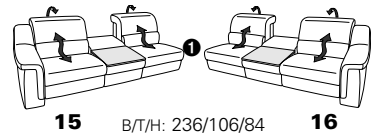

PLANOPOLY motion

NEU:
jetzt auch mit Herz-Waage-Funktion
in allen elektrischen Wallfree-Elementen
als Zusatzausstattung!

1501 mini

Variante 73
mit Stauraum

Variante 75
mit beidseitiger, manueller Relaxfunktion

Variante 86
mit Wallfree

Typenplan 1501

die Wallfree-Funktion ist manuell oder elektrisch verstellbar erhältlich!

① nur mit bodennahen Varianten kombinierbar

② bodennah

Eckelemente

Sofas

mit Wallfree-Funktion ohne Wall-free-Funktion

Abschlusselemente

mit Wallfree-Funktion

ohne Wallfree-Funktion

Zwischenelemente

mit Wallfree-Funktion

ohne Wallfree-Funktion

Sessel

mit Wallfree-Funktion ohne Wall-free-Funktion