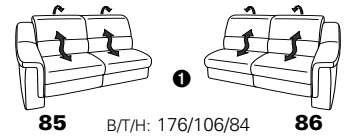

PLANOPOLY motion

NEU:
jetzt auch mit Herz-Waage-Funktion
in allen elektrischen Wallfree-Elementen
als Zusatzausstattung!

1501 mini

Variante 73
mit Stauraum

Variante 75
mit beidseitiger, manueller Relaxfunktion

Variante 86
mit Wallfree

Typenplan 1501

die Wallfree-Funktion ist manuell oder elektrisch verstellbar erhältlich!

① nur mit bodennahen Varianten kombinierbar
② bodennah

Eckelemente

Sofas

mit Wallfree-Funktion ohne Wall-free-Funktion

Abschlusselemente

mit Wallfree-Funktion

ohne Wallfree-Funktion

Zwischenelemente

mit Wallfree-Funktion

ohne Wallfree-Funktion

Sessel

mit Wallfree-Funktion ohne Wall-free-Funktion