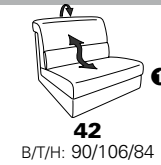

Variante 86
mit Wallfree

Typenplan 1501

die Wallfree-Funktion ist manuell oder elektrisch verstellbar erhältlich!

① nur mit bodennahen Varianten kombinierbar
② bodennah

Eckelemente

Sofas

mit Wallfree-Funktion ohne Wall-free-Funktion

Abschlusselemente

mit Wallfree-Funktion

ohne Wallfree-Funktion

Zwischenelemente

mit Wallfree-Funktion

ohne Wallfree-Funktion

Sessel

mit Wallfree-Funktion ohne Wall-free-Funktion