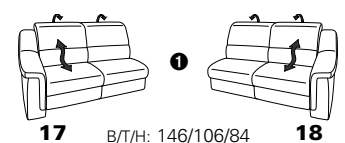

PLANOPOLY motion

NEU:
jetzt auch mit Herz-Waage-Funktion
in allen elektrischen Wallfree-Elementen
als Zusatzausstattung!

1501 mini

Variante 73
mit Stauraum

Variante 75
mit beidseitiger, manueller Relaxfunktion

Variante 86
mit Wallfree

Typenplan 1501

die Wallfree-Funktion ist manuell oder elektrisch verstellbar erhältlich!

① nur mit bodennahen Varianten kombinierbar
② bodennah

Eckelemente

Sofas

mit Wallfree-Funktion ohne Wall-free-Funktion

Abschlusselemente

mit Wallfree-Funktion

ohne Wallfree-Funktion

Zwischenelemente

mit Wallfree-Funktion

ohne Wallfree-Funktion

Sessel

mit Wallfree-Funktion ohne Wall-free-Funktion