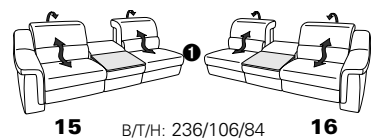

PLANOPOLY motion

NEU:
jetzt auch mit Herz-Waage-Funktion
in allen elektrischen Wallfree-Elementen
als Zusatzausstattung!

1501 mini

Variante 73
mit Stauraum

Variante 75
mit beidseitiger, manueller Relaxfunktion

Variante 86
mit Wallfree

Typenplan 1501

die Wallfree-Funktion ist manuell oder elektrisch verstellbar erhältlich!

① nur mit bodennahen Varianten kombinierbar
② bodennah

Eckelemente

Sofas

mit Wallfree-Funktion ohne Wall-free-Funktion

Abschlusselemente

mit Wallfree-Funktion

ohne Wallfree-Funktion

Zwischenelemente

mit Wallfree-Funktion

ohne Wallfree-Funktion

Sessel

mit Wallfree-Funktion ohne Wall-free-Funktion