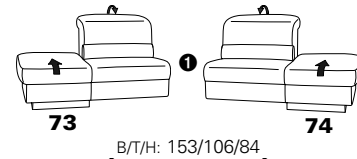

PLANOPOLY motion

NEU:
jetzt auch mit Herz-Waage-Funktion
in allen elektrischen Wallfree-Elementen
als Zusatzausstattung!

1501 mini

Variante 73
mit Stauraum

Variante 75
mit beidseitiger, manueller Relaxfunktion

Variante 86
mit Wallfree

Typenplan 1501

die Wallfree-Funktion ist manuell oder elektrisch verstellbar erhältlich!

① nur mit bodennahen Varianten kombinierbar
② bodennah

Eckelemente

Sofas

mit Wallfree-Funktion ohne Wall-free-Funktion

Abschlusselemente

mit Wallfree-Funktion

ohne Wallfree-Funktion

Zwischenelemente

mit Wallfree-Funktion

ohne Wallfree-Funktion

Sessel

mit Wallfree-Funktion ohne Wall-free-Funktion