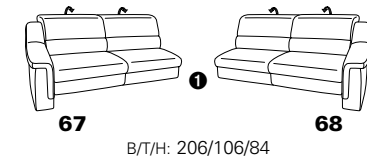

PLANOPOLY motion

NEU:
jetzt auch mit Herz-Waage-Funktion
in allen elektrischen Wallfree-Elementen
als Zusatzausstattung!

1501 mini

Variante 73
mit Stauraum

Variante 75
mit beidseitiger, manueller Relaxfunktion

Variante 86
mit Wallfree

Typenplan 1501

die Wallfree-Funktion ist manuell oder elektrisch verstellbar erhältlich!

① nur mit bodennahen Varianten kombinierbar
② bodennah

Eckelemente

Sofas

mit Wallfree-Funktion ohne Wall-free-Funktion

Abschlusselemente

mit Wallfree-Funktion

ohne Wallfree-Funktion

Zwischenelemente

mit Wallfree-Funktion

ohne Wallfree-Funktion

Sessel

mit Wallfree-Funktion ohne Wall-free-Funktion