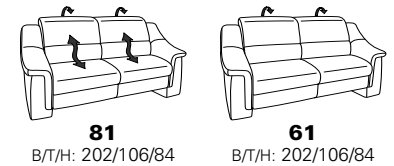

PLANOPOLY motion

NEU:
jetzt auch mit Herz-Waage-Funktion
in allen elektrischen Wallfree-Elementen
als Zusatzausstattung!

1501 mini

Variante 73
mit Stauraum

Variante 75
mit beidseitiger, manueller Relaxfunktion

Variante 86
mit Wallfree

Typenplan 1501

die Wallfree-Funktion ist manuell oder elektrisch verstellbar erhältlich!

① nur mit bodennahen Varianten kombinierbar
② bodennah

Eckelemente

Sofas

mit Wallfree-Funktion ohne Wall-free-Funktion

Abschlusselemente

mit Wallfree-Funktion

ohne Wallfree-Funktion

Zwischenelemente

mit Wallfree-Funktion

ohne Wallfree-Funktion

Sessel

mit Wallfree-Funktion ohne Wall-free-Funktion