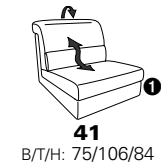

Variante 86
mit Wallfree

Typenplan 1501

die Wallfree-Funktion ist manuell oder elektrisch verstellbar erhältlich!

① nur mit bodennahen Varianten kombinierbar
② bodennah

Eckelemente

Sofas

mit Wallfree-Funktion ohne Wall-free-Funktion

Abschlusselemente

mit Wallfree-Funktion

ohne Wallfree-Funktion

Zwischenelemente

mit Wallfree-Funktion

ohne Wallfree-Funktion

Sessel

mit Wallfree-Funktion ohne Wall-free-Funktion