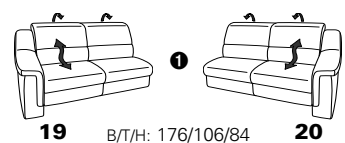

PLANOPOLY motion

NEU:
jetzt auch mit Herz-Waage-Funktion
in allen elektrischen Wallfree-Elementen
als Zusatzausstattung!

1501 mini

Variante 73
mit Stauraum

Variante 75
mit beidseitiger, manueller Relaxfunktion

Variante 86
mit Wallfree

Typenplan 1501

die Wallfree-Funktion ist manuell oder elektrisch verstellbar erhältlich!

① nur mit bodennahen Varianten kombinierbar
② bodennah

Eckelemente

Sofas

mit Wallfree-Funktion ohne Wall-free-Funktion

Abschlusselemente

mit Wallfree-Funktion

ohne Wallfree-Funktion

Zwischenelemente

mit Wallfree-Funktion

ohne Wallfree-Funktion

Sessel

mit Wallfree-Funktion ohne Wall-free-Funktion