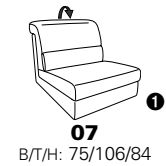

Variante 86
mit Wallfree

Typenplan 1501

die Wallfree-Funktion ist manuell oder elektrisch verstellbar erhältlich!

① nur mit bodennahen Varianten kombinierbar

② bodennah

Eckelemente

Sofas

mit Wallfree-Funktion ohne Wall-free-Funktion

Abschlusselemente

mit Wallfree-Funktion

ohne Wallfree-Funktion

Zwischenelemente

mit Wallfree-Funktion

ohne Wallfree-Funktion

Sessel

mit Wallfree-Funktion ohne Wall-free-Funktion