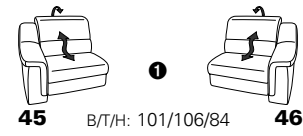

PLANOPOLY motion

NEU:
jetzt auch mit Herz-Waage-Funktion
in allen elektrischen Wallfree-Elementen
als Zusatzausstattung!

1501 mini

Variante 73
mit Stauraum

Variante 75
mit beidseitiger, manueller Relaxfunktion

Variante 86
mit Wallfree

Typenplan 1501

die Wallfree-Funktion ist manuell oder elektrisch verstellbar erhältlich!

① nur mit bodennahen Varianten kombinierbar
② bodennah

Eckelemente

Sofas

mit Wallfree-Funktion ohne Wall-free-Funktion

Abschlusselemente

mit Wallfree-Funktion

ohne Wallfree-Funktion

Zwischenelemente

mit Wallfree-Funktion

ohne Wallfree-Funktion

Sessel

mit Wallfree-Funktion ohne Wall-free-Funktion