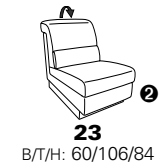

Variante 86
mit Wallfree

Typenplan 1501

die Wallfree-Funktion ist manuell oder elektrisch verstellbar erhältlich!

① nur mit bodennahen Varianten kombinierbar
② bodennah

Eckelemente

Sofas

mit Wallfree-Funktion ohne Wall-free-Funktion

Abschlusselemente

mit Wallfree-Funktion

ohne Wallfree-Funktion

Zwischenelemente

mit Wallfree-Funktion

ohne Wallfree-Funktion

Sessel

mit Wallfree-Funktion ohne Wall-free-Funktion