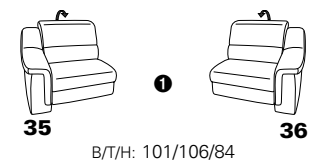

PLANOPOLY motion

NEU:
jetzt auch mit Herz-Waage-Funktion
in allen elektrischen Wallfree-Elementen
als Zusatzausstattung!

1501 mini

Variante 73
mit Stauraum

Variante 75
mit beidseitiger, manueller Relaxfunktion

Variante 86
mit Wallfree

Typenplan 1501

die Wallfree-Funktion ist manuell oder elektrisch verstellbar erhältlich!

① nur mit bodennahen Varianten kombinierbar
② bodennah

Eckelemente

Sofas

mit Wallfree-Funktion ohne Wall-free-Funktion

Abschlusselemente

mit Wallfree-Funktion

ohne Wallfree-Funktion

Zwischenelemente

mit Wallfree-Funktion

ohne Wallfree-Funktion

Sessel

mit Wallfree-Funktion ohne Wall-free-Funktion