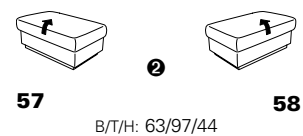

Variante 86
mit Wallfree

Typenplan 1501

die Wallfree-Funktion ist manuell oder elektrisch verstellbar erhältlich!

① nur mit bodennahen Varianten kombinierbar

② bodennah

Eckelemente

Sofas

mit Wallfree-Funktion ohne Wall-free-Funktion

Abschlusselemente

mit Wallfree-Funktion

ohne Wallfree-Funktion

Zwischenelemente

mit Wallfree-Funktion

ohne Wallfree-Funktion

Sessel

mit Wallfree-Funktion ohne Wall-free-Funktion