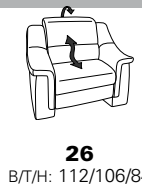

Variante 86
mit Wallfree

Typenplan 1501

die Wallfree-Funktion ist manuell oder elektrisch verstellbar erhältlich!

① nur mit bodennahen Varianten kombinierbar

② bodennah

Eckelemente

Sofas

mit Wallfree-Funktion ohne Wall-free-Funktion

Abschlusselemente

mit Wallfree-Funktion

ohne Wallfree-Funktion

Zwischenelemente

mit Wallfree-Funktion

ohne Wallfree-Funktion

Sessel

mit Wallfree-Funktion ohne Wall-free-Funktion

Recamiere

mit Wallfree-Funktion

fest

Zwischentische / Zubehör