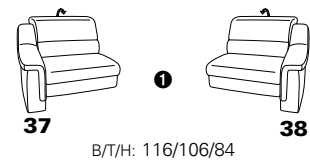

PLANOPOLY motion

NEU:
jetzt auch mit Herz-Waage-Funktion
in allen elektrischen Wallfree-Elementen
als Zusatzausstattung!

1501 mini

Variante 73
mit Stauraum

Variante 75
mit beidseitiger, manueller Relaxfunktion

Variante 86
mit Wallfree

Typenplan 1501

die Wallfree-Funktion ist manuell oder elektrisch verstellbar erhältlich!

① nur mit bodennahen Varianten kombinierbar
② bodennah

Eckelemente

Sofas

mit Wallfree-Funktion ohne Wall-free-Funktion

Abschlusselemente

mit Wallfree-Funktion

ohne Wallfree-Funktion

Zwischenelemente

mit Wallfree-Funktion

ohne Wallfree-Funktion

Sessel

mit Wallfree-Funktion ohne Wall-free-Funktion