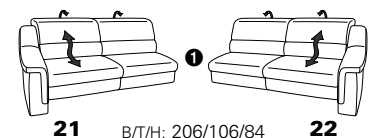

PLANOPOLY motion

NEU:
jetzt auch mit Herz-Waage-Funktion
in allen elektrischen Wallfree-Elementen
als Zusatzausstattung!

1501 mini

Variante 73
mit Stauraum

Variante 75
mit beidseitiger, manueller Relaxfunktion

Variante 86
mit Wallfree

Typenplan 1501

die Wallfree-Funktion ist manuell oder elektrisch verstellbar erhältlich!

① nur mit bodennahen Varianten kombinierbar
② bodennah

Eckelemente

Sofas

mit Wallfree-Funktion ohne Wall-free-Funktion

Abschlusselemente

mit Wallfree-Funktion

ohne Wallfree-Funktion

Zwischenelemente

mit Wallfree-Funktion

ohne Wallfree-Funktion

Sessel

mit Wallfree-Funktion ohne Wall-free-Funktion