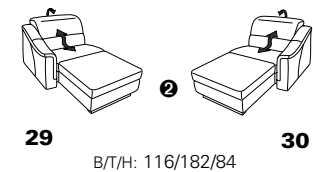

Recamiere

mit Wallfree-Funktion