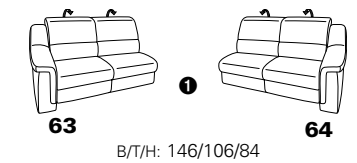

PLANOPOLY motion

NEU:
jetzt auch mit Herz-Waage-Funktion
in allen elektrischen Wallfree-Elementen
als Zusatzausstattung!

1501 mini

Variante 73
mit Stauraum

Variante 75
mit beidseitiger, manueller Relaxfunktion

Variante 86
mit Wallfree

Typenplan 1501

die Wallfree-Funktion ist manuell oder elektrisch verstellbar erhältlich!

① nur mit bodennahen Varianten kombinierbar
② bodennah

Eckelemente

Sofas

mit Wallfree-Funktion ohne Wall-free-Funktion

Abschlusselemente

mit Wallfree-Funktion

ohne Wallfree-Funktion

Zwischenelemente

mit Wallfree-Funktion

ohne Wallfree-Funktion

Sessel

mit Wallfree-Funktion ohne Wall-free-Funktion