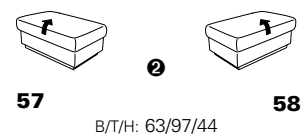

Variante 86
mit Wallfree

Typenplan 1501

die Wallfree-Funktion ist manuell oder elektrisch verstellbar erhältlich!

① nur mit bodennahen Varianten kombinierbar
② bodennah

Eckelemente

Sofas

mit Wallfree-Funktion ohne Wall-free-Funktion

Abschlusselemente

mit Wallfree-Funktion

ohne Wallfree-Funktion

Zwischenelemente

mit Wallfree-Funktion

ohne Wallfree-Funktion

Sessel

mit Wallfree-Funktion ohne Wall-free-Funktion