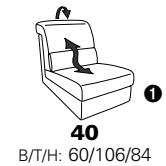

Variante 86
mit Wallfree

Typenplan 1501

die Wallfree-Funktion ist manuell oder elektrisch verstellbar erhältlich!

① nur mit bodennahen Varianten kombinierbar

② bodennah

Eckelemente

Sofas

mit Wallfree-Funktion ohne Wall-free-Funktion

Abschlusselemente

mit Wallfree-Funktion

ohne Wallfree-Funktion

Zwischenelemente

mit Wallfree-Funktion

ohne Wallfree-Funktion

Sessel

mit Wallfree-Funktion ohne Wall-free-Funktion