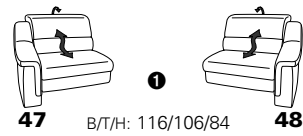

PLANOPOLY motion

NEU:
jetzt auch mit Herz-Waage-Funktion
in allen elektrischen Wallfree-Elementen
als Zusatzausstattung!

1501 mini

Variante 73
mit Stauraum

Variante 75
mit beidseitiger, manueller Relaxfunktion

Variante 86
mit Wallfree

Typenplan 1501

die Wallfree-Funktion ist manuell oder elektrisch verstellbar erhältlich!

① nur mit bodennahen Varianten kombinierbar
② bodennah

Eckelemente

Sofas

mit Wallfree-Funktion ohne Wall-free-Funktion

Abschlusselemente

mit Wallfree-Funktion

ohne Wallfree-Funktion

Zwischenelemente

mit Wallfree-Funktion

ohne Wallfree-Funktion

Sessel

mit Wallfree-Funktion ohne Wall-free-Funktion