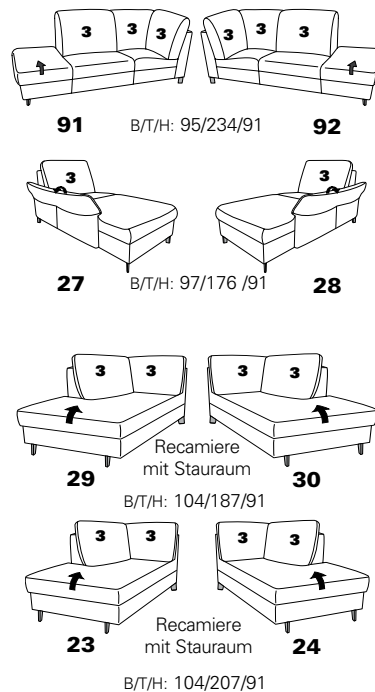

Abschlusselemente mit int. Eckteil