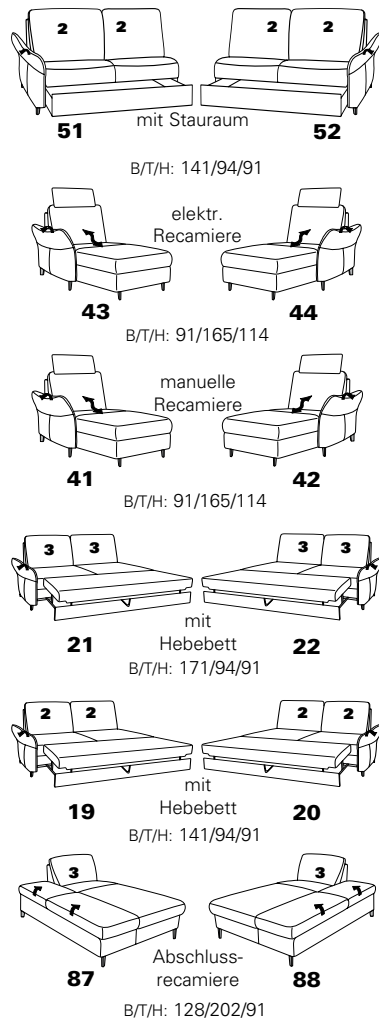

Sofas, Sessel, Hocker