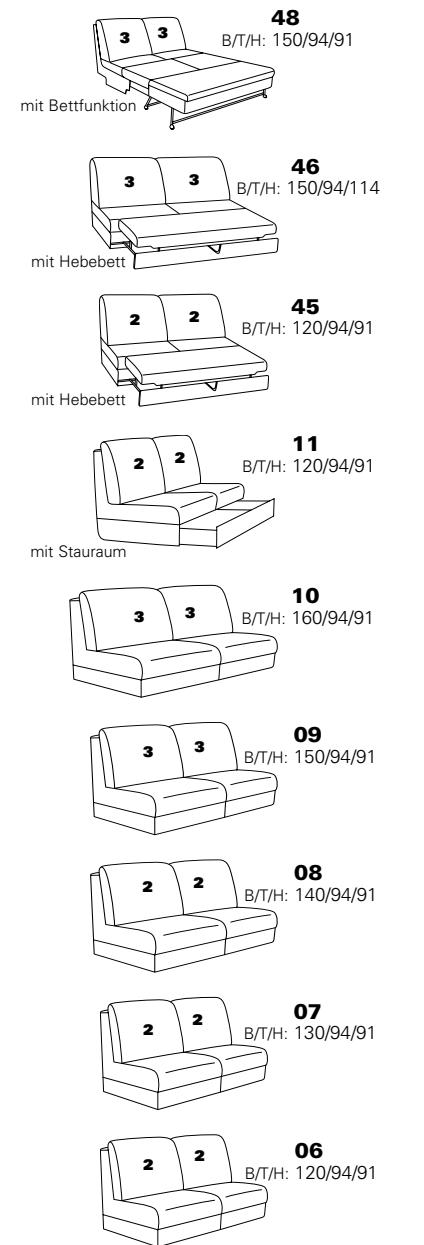

Zwischenelemente