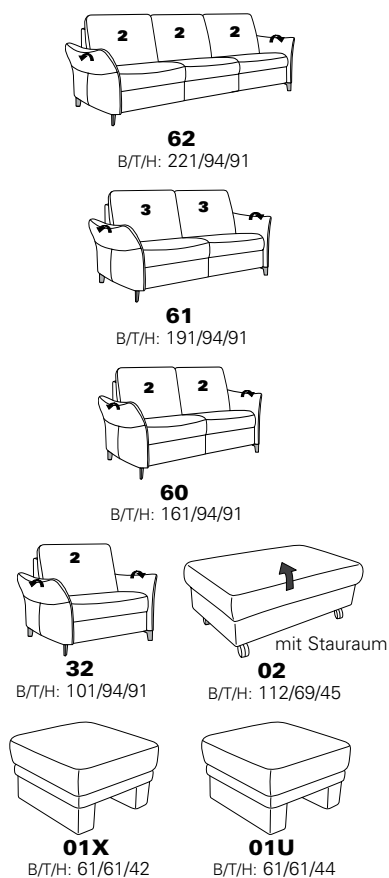

Möbel LETZ

Finden und Wohlfühlen

Typenplan

1920 von Himolla - Eckcouch Ausführung rechts atlantic

Wichtiger Hinweis für Sie

Etwaige Hinweise des Herstellers in dieser Produktinformation, die sich auf die Gewährleistung beziehen, haben für Sie keinerlei Bindungswirkung und können von Ihnen ignoriert werden. Ihre gesetzlichen Gewährleistungsrechte als Verbraucher uns gegenüber, als Ihrem Verkäufer, werden dadurch in keiner Weise berührt oder eingeschränkt. Sie können sich wegen aller Mängel jederzeit an uns wenden. Darüber hinaus gehende Herstellergarantien bleiben natürlich unberührt. Dieser Artikel wird hergestellt von Himolla Polstermöbel GmbH, Landshuter Str. 38, 84416 Taufkirchen, Deutschland, info@himolla.com

mit Metall-Füßen wahlweise in
Edelstahloptik gebürstet oder
Anthrazit pulverbeschichtet

PLANOPOLY⁷

1920

Variante 67
incl. Kopfstütze, Wallfree-Funktion
und abklappbarem Seitenteil

Variante 28
mit verstellbarer Armlehne

Typenplan 1920

Das Modell ist in zwei Sitzhöhen erhältlich: 45 cm und 47 cm
Die angegebenen Maße beziehen sich auf die Sitzhöhe mit 45 cm.

Eck-elemente

Abschlusselemente mit Funktion

Abschlusselemente ohne Funktion

Zwischenelemente

Sofas, Sessel, Hocker

Abschlusselemente mit int. Eckteil

Zubehör

3 = mögliche Kissen: ■ ▲ ●
2 = mögliche Kissen: ■ ▲
1 = mögliche Kissen: ■