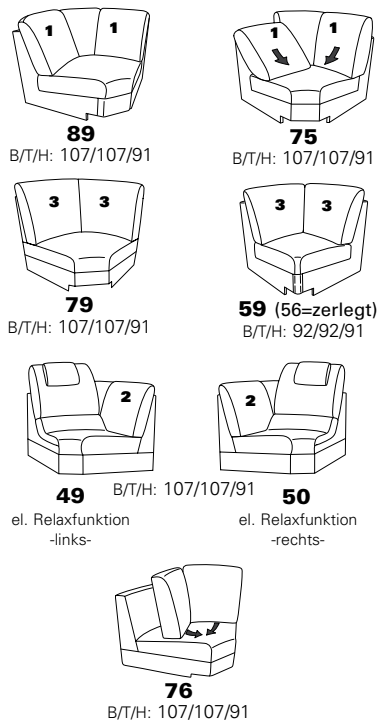

Möbel LETZ

Finden und Wohlfühlen

Typenplan

1920 von Himolla - Eckcouch Ausführung rechts atlantic

Wichtiger Hinweis für Sie

Etwaige Hinweise des Herstellers in dieser Produktinformation, die sich auf die Gewährleistung beziehen, haben für Sie keinerlei Bindungswirkung und können von Ihnen ignoriert werden. Ihre gesetzlichen Gewährleistungsrechte als Verbraucher uns gegenüber, als Ihrem Verkäufer, werden dadurch in keiner Weise berührt oder eingeschränkt. Sie können sich wegen aller Mängel jederzeit an uns wenden. Darüber hinaus gehende Herstellergarantien bleiben natürlich unberührt. Dieser Artikel wird hergestellt von Himolla Polstermöbel GmbH, Landshuter Str. 38, 84416 Taufkirchen, Deutschland, info@himolla.com

mit Metall-Füßen wahlweise in
Edelstahloptik gebürstet oder
Anthrazit pulverbeschichtet

PLANOPOLY⁷

1920

Variante 67
incl. Kopfstütze, Wallfree-Funktion
und abklappbarem Seitenteil

Variante 28
mit verstellbarer Armlehne

Typenplan 1920

Das Modell ist in zwei Sitzhöhen erhältlich: 45 cm und 47 cm
Die angegebenen Maße beziehen sich auf die Sitzhöhe mit 45 cm.

Eck-elemente

Abschlusselemente mit Funktion

Abschlusselemente ohne Funktion

Zwischenelemente

Sofas, Sessel, Hocker

Abschlusselemente mit int. Eckteil

Zubehör

3 = mögliche Kissen: ■ ▲ ●
2 = mögliche Kissen: ■ ▲
1 = mögliche Kissen: ■