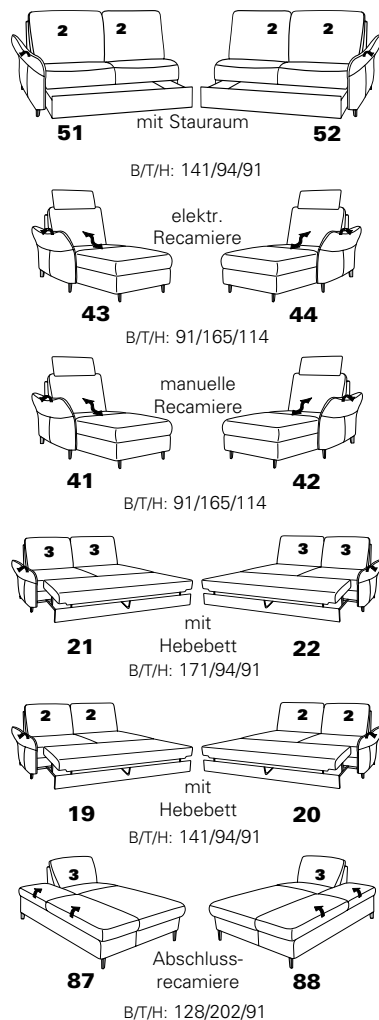

Möbel LETZ

Finden und Wohlfühlen

Typenplan

1920 von Himolla - Eckcouch Ausführung rechts atlantic

Wichtiger Hinweis für Sie

Etwaige Hinweise des Herstellers in dieser Produktinformation, die sich auf die Gewährleistung beziehen, haben für Sie keinerlei Bindungswirkung und können von Ihnen ignoriert werden. Ihre gesetzlichen Gewährleistungsrechte als Verbraucher uns gegenüber, als Ihrem Verkäufer, werden dadurch in keiner Weise berührt oder eingeschränkt. Sie können sich wegen aller Mängel jederzeit an uns wenden. Darüber hinaus gehende Herstellergarantien bleiben natürlich unberührt. Dieser Artikel wird hergestellt von Himolla Polstermöbel GmbH, Landshuter Str. 38, 84416 Taufkirchen, Deutschland, info@himolla.com

mit Metall-Füßen wahlweise in
Edelstahloptik gebürstet oder
Anthrazit pulverbeschichtet

PLANOPOLY⁷

1920

Variante 67
incl. Kopfstütze, Wallfree-Funktion
und abklappbarem Seitenteil

Variante 28
mit verstellbarer Armlehne

Typenplan 1920

Das Modell ist in zwei Sitzhöhen erhältlich: 45 cm und 47 cm
Die angegebenen Maße beziehen sich auf die Sitzhöhe mit 45 cm.

Eck-elemente

Abschlusselemente mit Funktion

Abschlusselemente ohne Funktion

Zwischenelemente

Sofas, Sessel, Hocker

Abschlusselemente mit int. Eckteil

Zubehör

3 = mögliche Kissen: ■ ▲ ●
2 = mögliche Kissen: ■ ▲
1 = mögliche Kissen: ■