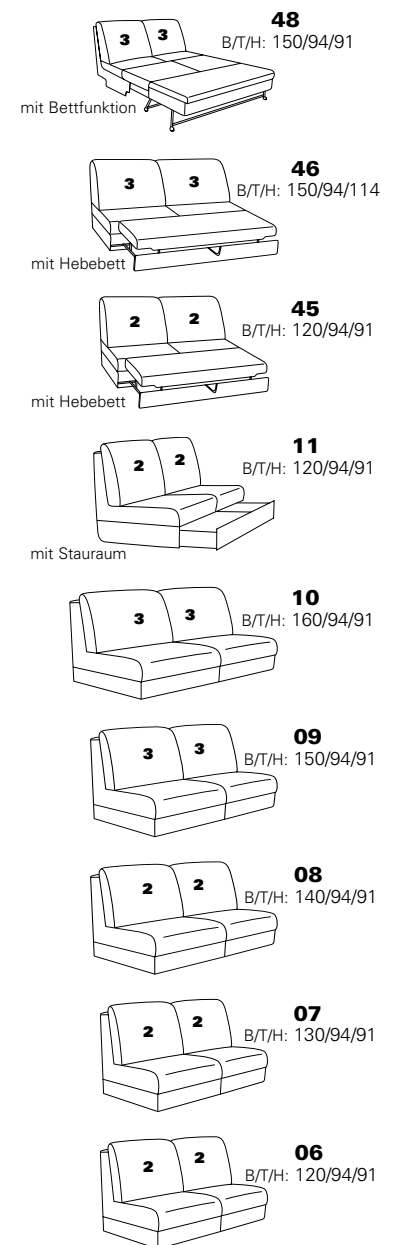

Möbel LETZ

Finden und Wohlfühlen

Typenplan

1920 von Himolla - Eckcouch Ausführung rechts atlantic

Wichtiger Hinweis für Sie

Etwaige Hinweise des Herstellers in dieser Produktinformation, die sich auf die Gewährleistung beziehen, haben für Sie keinerlei Bindungswirkung und können von Ihnen ignoriert werden. Ihre gesetzlichen Gewährleistungsrechte als Verbraucher uns gegenüber, als Ihrem Verkäufer, werden dadurch in keiner Weise berührt oder eingeschränkt. Sie können sich wegen aller Mängel jederzeit an uns wenden. Darüber hinaus gehende Herstellergarantien bleiben natürlich unberührt. Dieser Artikel wird hergestellt von Himolla Polstermöbel GmbH, Landshuter Str. 38, 84416 Taufkirchen, Deutschland, info@himolla.com

mit Metall-Füßen wahlweise in
Edelstahloptik gebürstet oder
Anthrazit pulverbeschichtet

PLANOPOLY⁷

1920

Variante 67
incl. Kopfstütze, Wallfree-Funktion
und abklappbarem Seitenteil

Variante 28
mit verstellbarer Armlehne

Typenplan 1920

Das Modell ist in zwei Sitzhöhen erhältlich: 45 cm und 47 cm
Die angegebenen Maße beziehen sich auf die Sitzhöhe mit 45 cm.

Eck-elemente

Abschlusselemente mit Funktion

Abschlusselemente ohne Funktion

Zwischenelemente

Sofas, Sessel, Hocker

Abschlusselemente mit int. Eckteil

Zubehör

3 = mögliche Kissen: ■ ▲ ●
2 = mögliche Kissen: ■ ▲
1 = mögliche Kissen: ■