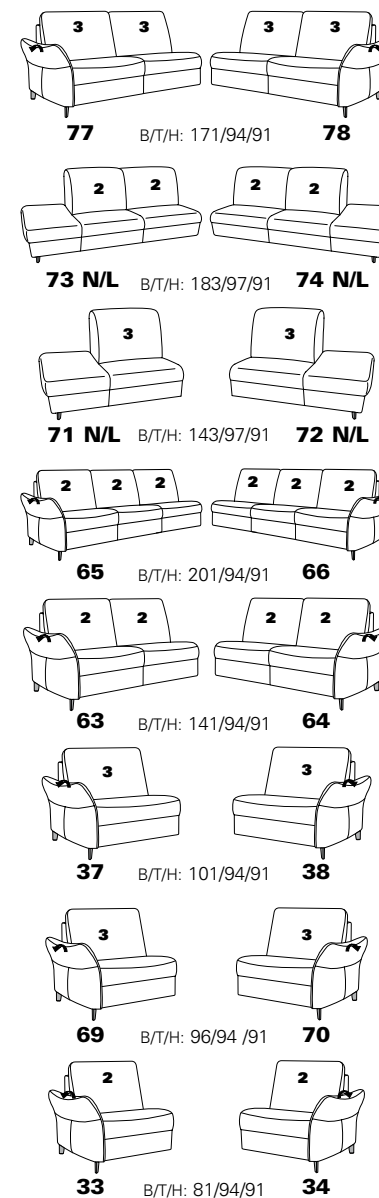

Möbel LETZ

Finden und Wohlfühlen

Typenplan

1920 von Himolla - Eckcouch Ausführung rechts atlantic

Wichtiger Hinweis für Sie

Etwaige Hinweise des Herstellers in dieser Produktinformation, die sich auf die Gewährleistung beziehen, haben für Sie keinerlei Bindungswirkung und können von Ihnen ignoriert werden. Ihre gesetzlichen Gewährleistungsrechte als Verbraucher uns gegenüber, als Ihrem Verkäufer, werden dadurch in keiner Weise berührt oder eingeschränkt. Sie können sich wegen aller Mängel jederzeit an uns wenden. Darüber hinaus gehende Herstellergarantien bleiben natürlich unberührt. Dieser Artikel wird hergestellt von Himolla Polstermöbel GmbH, Landshuter Str. 38, 84416 Taufkirchen, Deutschland, info@himolla.com

mit Metall-Füßen wahlweise in
Edelstahloptik gebürstet oder
Anthrazit pulverbeschichtet

PLANOPOLY⁷

1920

Variante 67
incl. Kopfstütze, Wallfree-Funktion
und abklappbarem Seitenteil

Variante 28
mit verstellbarer Armlehne

Typenplan 1920

Das Modell ist in zwei Sitzhöhen erhältlich: 45 cm und 47 cm
Die angegebenen Maße beziehen sich auf die Sitzhöhe mit 45 cm.

Eck-elemente

Abschlusselemente mit Funktion

Abschlusselemente ohne Funktion

Zwischenelemente

Sofas, Sessel, Hocker

Abschlusselemente mit int. Eckteil

Zubehör

3 = mögliche Kissen: ■ ▲ ●
2 = mögliche Kissen: ■ ▲
1 = mögliche Kissen: ■