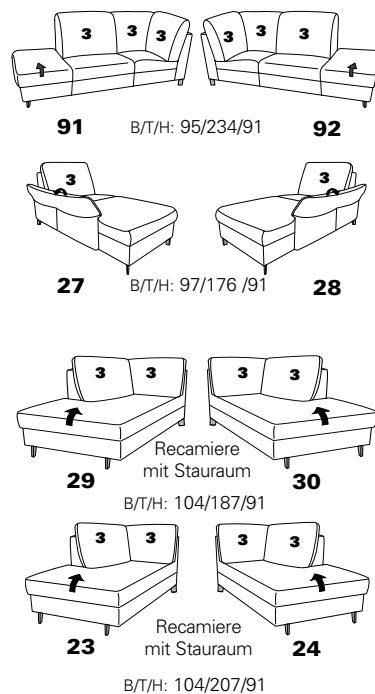

Abschlusselemente mit int. Eckteil