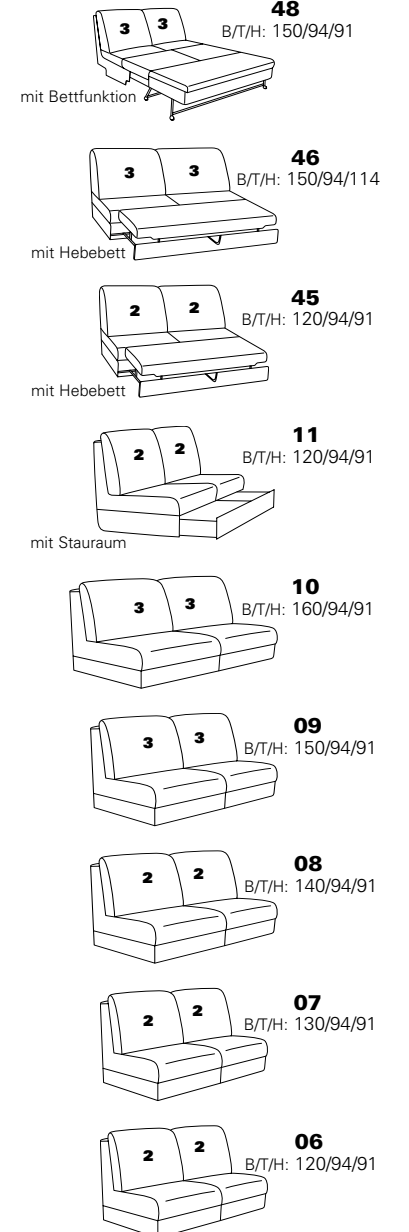

Zwischenelemente