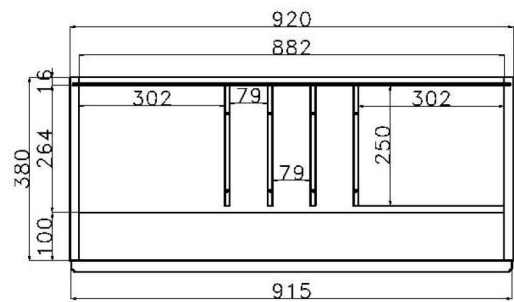

Barfach
Korpusbreite 92cm

Ansicht von vorn

Schreibfach –Korpusbreite 92cm

Ansicht von vorn

Ansicht von oben

Alle Tische sind mit lackiertem Tischgestell und einer Tischplatte in Asteiche lieferbar

	PG1	PG2		PG1	PG2		PG1	PG2																								
<p>COUCHTISCHE</p>  <p>Beistelltisch B 60 H 45 T 60 cm 0389</p>  <p>B 80 H 45 T 80 cm 0390</p>  <p>B 120 H 45 T 70 cm 0391</p> <p>Höhenänderungen im Sonderbau bis H 50cm, Aufpreis + 10% bis H 65cm, Aufpreis + 20%</p>			<p>ESSTISCH AUSZIEHBAR</p>  <p>B 160/220 H 75 T 90 cm 0595</p>  <p>B 200/260/320 H 75 T 90 cm 0596</p>			<p>ESSTISCHE</p>  <p>B 100 H 75 T 100 cm 0590</p>  <p>B 140 H 75 T 90 cm 0593</p>  <p>B 160 H 75 T 90 cm 0591</p>  <p>B 190 H 75 T 90 cm 0599</p> <p>Maximale Tischgröße Typ 0599, alle darunter liegenden Sondermaße im Sonderbau möglich, Aufpreis 30%</p>																										
<p>WANDBOARD</p>  <p>B 69 H 17.6 T 20 cm 2569</p>  <p>B 92 H 17.6 T 20 cm 2592</p>  <p>B 115 H 17.6 T 20 cm 2515</p>  <p>B 138 H 17.6 T 20 cm 2538</p>  <p>B 184 H 17.6 T 20 cm 2584</p>  <p>B 207 H 17.6 T 20 cm 2570</p>  <p>B 230 H 17.6 T 20 cm 2500</p>	PG1		<p>DESIGNPANEELE</p>  <p>B 123 H 57 T 2,5 cm DPH1 inkl. 1 x Metallregal 9173 B: 20 cm, 1 x Metallregal 9174 B: 40cm 2 x Metallhaken 9172</p>  <p>B 56 H 123 T 2,5 cm DPV1 inkl. 1 x Metallregal 9173 B: 20 cm, 2 x Metallregal 9174 B: 40cm 2 x Metallhaken 9172</p>	PG1		<p>METALLREGALE für das Designpaneel</p>  <p>B 20 H 2,8 T 12 cm 9173</p>  <p>B 40 H 2,8 T 12 cm 9174</p> <p>METALLHAKEN für das Designpaneel</p>  <p>B 2,5 H 2,5 T 2,3 cm 9172</p>	PG1																									
			 <p>Polster-Stuhl mit Holzfuß Lack weiß, Stoff Ontario Umbra-Grau B 54 H 86 T 58 SH 47 ST 47 cm ST02</p>  <p>Polster-Bank mit Holzfuß Lack weiß, Stoff Ontario Umbra-Grau B 160 H 86 T 58 SH 47 ST 47 cm BA02</p>			<p>LED-STRIPE für die Metallregale</p>  <p>für den Artikel 9173, B: 20cm</p> <table border="1"> <tr> <td>1</td> <td>2</td> <td>3</td> <td>4</td> <td>5</td> <td>6</td> </tr> <tr> <td>9571</td> <td>9572</td> <td>9573</td> <td>9574</td> <td>9575</td> <td>9576</td> </tr> </table> <p>für den Artikel 9174, B: 40cm</p> <table border="1"> <tr> <td>1</td> <td>2</td> <td>3</td> <td>4</td> <td>5</td> <td>6</td> </tr> <tr> <td>9591</td> <td>9592</td> <td>9593</td> <td>9594</td> <td>9595</td> <td>9596</td> </tr> </table>	1	2	3	4	5	6	9571	9572	9573	9574	9575	9576	1	2	3	4	5	6	9591	9592	9593	9594	9595	9596		
1	2	3	4	5	6																											
9571	9572	9573	9574	9575	9576																											
1	2	3	4	5	6																											
9591	9592	9593	9594	9595	9596																											