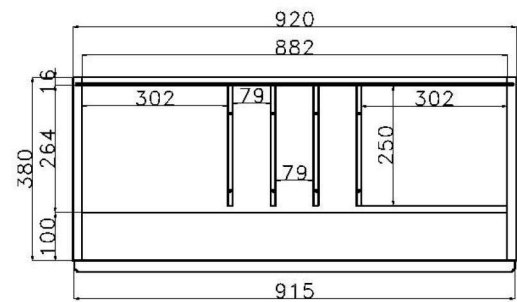

Barfach
Korpusbreite 92cm

Ansicht von vorn

Schreibfach –Korpusbreite 92cm

Ansicht von vorn

Ansicht von oben

Alle Tische sind mit lackiertem Tischgestell und einer Tischplatte in Asteiche lieferbar

	PG1	PG2		PG1	PG2		PG1	PG2																								
<p>COUCHTISCHE</p>  <p>Beistelltisch B 60 H 45 T 60 cm 0389</p>  <p>B 80 H 45 T 80 cm 0390</p>  <p>B 120 H 45 T 70 cm 0391</p> <p>Höhenänderungen im Sonderbau bis H 50cm, Aufpreis + 10% bis H 65cm, Aufpreis + 20%</p>			<p>ESSTISCH AUSZIEHBAR</p>  <p>B 160/220 H 75 T 90 cm 0595</p>  <p>B 200/260/320 H 75 T 90 cm 0596</p>			<p>ESSTISCHE</p>  <p>B 100 H 75 T 100 cm 0590</p>  <p>B 140 H 75 T 90 cm 0593</p>  <p>B 160 H 75 T 90 cm 0591</p>  <p>B 190 H 75 T 90 cm 0599</p> <p>Maximale Tischgröße Typ 0599, alle darunter liegenden Sondermaße im Sonderbau möglich, Aufpreis 30%</p>																										
<p>WANDBOARD</p>  <p>B 69 H 17.6 T 20 cm 2569</p>  <p>B 92 H 17.6 T 20 cm 2592</p>  <p>B 115 H 17.6 T 20 cm 2515</p>  <p>B 138 H 17.6 T 20 cm 2538</p>  <p>B 184 H 17.6 T 20 cm 2584</p>  <p>B 207 H 17.6 T 20 cm 2570</p>  <p>B 230 H 17.6 T 20 cm 2500</p>	PG1		<p>DESIGNPANEELE</p>  <p>B 123 H 57 T 2,5 cm DPH1 inkl. 1 x Metallregal 9173 B: 20 cm, 1 x Metallregal 9174 B: 40cm 2 x Metallhaken 9172</p>  <p>B 56 H 123 T 2,5 cm DPV1 inkl. 1 x Metallregal 9173 B: 20 cm, 2 x Metallregal 9174 B: 40cm 2 x Metallhaken 9172</p>	PG1		<p>METALLREGALE für das Designpaneel</p>  <p>B 20 H 2,8 T 12 cm 9173</p>  <p>B 40 H 2,8 T 12 cm 9174</p> <p>METALLHAKEN für das Designpaneel</p>  <p>B 2,5 H 2,5 T 2,3 cm 9172</p>	PG1																									
			 <p>Polster-Stuhl mit Holzfuß Lack weiß, Stoff Ontario Umbra-Grau B 54 H 86 T 58 SH 47 ST 47 cm 020</p>  <p>Polster-Bank mit Holzfuß Lack weiß, Stoff Ontario Umbra-Grau B 160 H 86 T 58 SH 47 ST 47 cm 020</p>			<p>LED-STRIPE für die Metallregale</p>  <p>für den Artikel 9173, B: 20cm</p> <table border="1"> <tr> <td>1</td> <td>2</td> <td>3</td> <td>4</td> <td>5</td> <td>6</td> </tr> <tr> <td>9571</td> <td>9572</td> <td>9573</td> <td>9574</td> <td>9575</td> <td>9576</td> </tr> </table> <p>für den Artikel 9174, B: 40cm</p> <table border="1"> <tr> <td>1</td> <td>2</td> <td>3</td> <td>4</td> <td>5</td> <td>6</td> </tr> <tr> <td>9591</td> <td>9592</td> <td>9593</td> <td>9594</td> <td>9595</td> <td>9596</td> </tr> </table>	1	2	3	4	5	6	9571	9572	9573	9574	9575	9576	1	2	3	4	5	6	9591	9592	9593	9594	9595	9596		
1	2	3	4	5	6																											
9571	9572	9573	9574	9575	9576																											
1	2	3	4	5	6																											
9591	9592	9593	9594	9595	9596																											