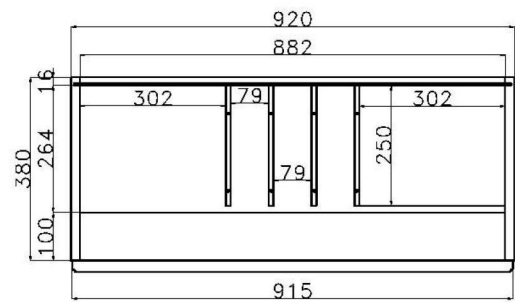

Barfach
Korpusbreite 92cm

Ansicht von vorn

Schreibfach –Korpusbreite 92cm

Ansicht von vorn

Ansicht von oben

Alle Tische sind mit lackiertem Tischgestell und einer Tischplatte in Asteiche lieferbar

| | PG1 | PG2 | | PG1 | PG2 | | PG1 | PG2 | | | | | | | | | | | | | | | | | | | | | | | | |
|--|------|------|---|------|------|---|-----|-----|---|---|---|---|------|------|------|------|------|------|---|---|---|---|---|---|------|------|------|------|------|------|--|--|
| <p>COUCHTISCHE</p>  <p>Beistelltisch B 60 H 45 T 60 cm 0389</p>  <p>B 80 H 45 T 80 cm 0390</p>  <p>B 120 H 45 T 70 cm 0391</p> <p>Höhenänderungen im Sonderbau bis H 50cm, Aufpreis + 10% bis H 65cm, Aufpreis + 20%</p> | | | <p>ESSTISCH AUSZIEHBAR</p>  <p>B 160/220 H 75 T 90 cm 0595</p>  <p>B 200/260/320 H 75 T 90 cm 0596</p> | | | <p>ESSTISCHE</p>  <p>B 100 H 75 T 100 cm 0590</p>  <p>B 140 H 75 T 90 cm 0593</p>  <p>B 160 H 75 T 90 cm 0591</p>  <p>B 190 H 75 T 90 cm 0599</p> <p>Maximale Tischgröße Typ 0599, alle darunter liegenden Sondermaße im Sonderbau möglich, Aufpreis 30%</p> | | | | | | | | | | | | | | | | | | | | | | | | | | |
| <p>WANDBOARD</p>  <p>B 69 H 17.6 T 20 cm 2569</p>  <p>B 92 H 17.6 T 20 cm 2592</p>  <p>B 115 H 17.6 T 20 cm 2515</p>  <p>B 138 H 17.6 T 20 cm 2538</p>  <p>B 184 H 17.6 T 20 cm 2584</p>  <p>B 207 H 17.6 T 20 cm 2570</p>  <p>B 230 H 17.6 T 20 cm 2500</p> | PG1 | | <p>DESIGNPANELEE</p>  <p>B 123 H 57 T 2,5 cm DPH1 inkl. 1 x Metallregal 9173 B: 20 cm, 1 x Metallregal 9174 B: 40cm 2 x Metallhaken 9172</p>  <p>B 56 H 123 T 2,5 cm DPV1 inkl. 1 x Metallregal 9173 B: 20 cm, 2 x Metallregal 9174 B: 40cm 2 x Metallhaken 9172</p> | PG1 | | <p>METALLREGALE für das Designpaneeel</p>  <p>B 20 H 2,8 T 12 cm 9173</p>  <p>B 40 H 2,8 T 12 cm 9174</p> <p>METALLHAKEN für das Designpaneeel</p>  <p>B 2,5 H 2,5 T 2,3 cm 9172</p> | PG1 | | | | | | | | | | | | | | | | | | | | | | | | | |
| | | |  <p>Polster-Stuhl mit Holzfuß Lack weiß, Stoff Ontario Umbra-Grau B 54 H 86 T 58 SH 47 ST 47 cm ST02</p>  <p>Polster-Bank mit Holzfuß Lack weiß, Stoff Ontario Umbra-Grau B 160 H 86 T 58 SH 47 ST 47 cm BA02</p> | | | <p>LED-STRIPE für die Metallregale</p>  <p>für den Artikel 9173, B: 20cm</p> <table border="1"> <tr> <td>1</td> <td>2</td> <td>3</td> <td>4</td> <td>5</td> <td>6</td> </tr> <tr> <td>9571</td> <td>9572</td> <td>9573</td> <td>9574</td> <td>9575</td> <td>9576</td> </tr> </table> <p>für den Artikel 9174, B: 40cm</p> <table border="1"> <tr> <td>1</td> <td>2</td> <td>3</td> <td>4</td> <td>5</td> <td>6</td> </tr> <tr> <td>9591</td> <td>9592</td> <td>9593</td> <td>9594</td> <td>9595</td> <td>9596</td> </tr> </table> | 1 | 2 | 3 | 4 | 5 | 6 | 9571 | 9572 | 9573 | 9574 | 9575 | 9576 | 1 | 2 | 3 | 4 | 5 | 6 | 9591 | 9592 | 9593 | 9594 | 9595 | 9596 | | |
| 1 | 2 | 3 | 4 | 5 | 6 | | | | | | | | | | | | | | | | | | | | | | | | | | | |
| 9571 | 9572 | 9573 | 9574 | 9575 | 9576 | | | | | | | | | | | | | | | | | | | | | | | | | | | |
| 1 | 2 | 3 | 4 | 5 | 6 | | | | | | | | | | | | | | | | | | | | | | | | | | | |
| 9591 | 9592 | 9593 | 9594 | 9595 | 9596 | | | | | | | | | | | | | | | | | | | | | | | | | | | |