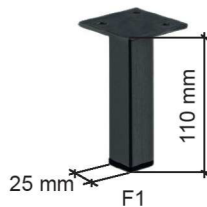

GRIFF

Knopf
schwarz

FUSS

Fuß schwarz

Besonders modern wirkt Join durch den geradlinigen, schwarzen Fuß. Dieser ist in der Höhe verstellbar.

Technische Daten:

Vitrinen

Türen mit Holzrahmen und Klarglasfüllung.