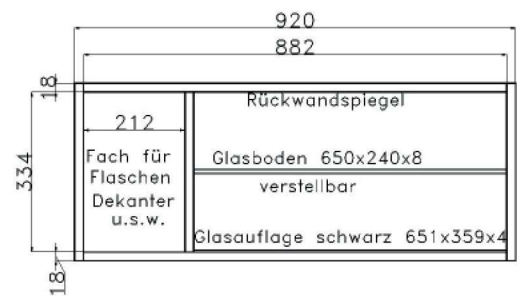

Barfach
Korpusbreite 92cm

Ansicht von vorn