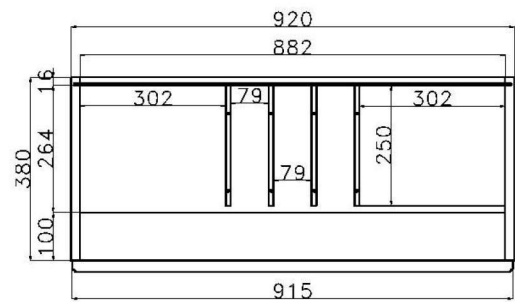

Barfach
Korpusbreite 92cm

Ansicht von vorn

Schreibfach –Korpusbreite 92cm

Ansicht von vorn

Ansicht von oben

Alle Tische sind mit lackiertem Tischgestell und einer Tischplatte in Asteiche lieferbar

	PG1	PG2		PG1	PG2		PG1	PG2																								
<p>COUCHTISCHE</p>  <p>Beistelltisch B 60 H 45 T 60 cm 0389</p>  <p>B 80 H 45 T 80 cm 0390</p>  <p>B 120 H 45 T 70 cm 0391</p> <p>Höhenänderungen im Sonderbau bis H 50cm, Aufpreis + 10% bis H 65cm, Aufpreis + 20%</p>			<p>ESSTISCH AUSZIEHBAR</p>  <p>B 160/220 H 75 T 90 cm 0595</p>  <p>B 200/260/320 H 75 T 90 cm 0596</p>			<p>ESSTISCHE</p>  <p>B 100 H 75 T 100 cm 0590</p>  <p>B 140 H 75 T 90 cm 0593</p>  <p>B 160 H 75 T 90 cm 0591</p>  <p>B 190 H 75 T 90 cm 0599</p> <p>Maximale Tischgröße Typ 0599, alle darunter liegenden Sondermaße im Sonderbau möglich, Aufpreis 30%</p>																										
<p>WANDBOARD</p>  <p>B 69 H 17.6 T 20 cm 2569</p>  <p>B 92 H 17.6 T 20 cm 2592</p>  <p>B 115 H 17.6 T 20 cm 2515</p>  <p>B 138 H 17.6 T 20 cm 2538</p>  <p>B 184 H 17.6 T 20 cm 2584</p>  <p>B 207 H 17.6 T 20 cm 2570</p>  <p>B 230 H 17.6 T 20 cm 2500</p>	PG1		<p>DESIGNPANELEE</p>  <p>B 123 H 57 T 2,5 cm DPH1 inkl. 1 x Metallregal 9173 B: 20 cm, 1 x Metallregal 9174 B: 40cm 2 x Metallhaken 9172</p>  <p>B 56 H 123 T 2,5 cm DPV1 inkl. 1 x Metallregal 9173 B: 20 cm, 2 x Metallregal 9174 B: 40cm 2 x Metallhaken 9172</p>	PG1		<p>METALLREGALE für das Designpaneel</p>  <p>B 20 H 2,8 T 12 cm 9173</p>  <p>B 40 H 2,8 T 12 cm 9174</p> <p>METALLHAKEN für das Designpaneel</p>  <p>B 2,5 H 2,5 T 2,3 cm 9172</p>	PG1																									
			 <p>Polster-Stuhl mit Holzfuß Lack weiß, Stoff Ontario Umbra-Grau B 54 H 86 T 58 SH 47 ST 47 cm ST02</p>  <p>Polster-Bank mit Holzfuß Lack weiß, Stoff Ontario Umbra-Grau B 160 H 86 T 58 SH 47 ST 47 cm BA02</p>			<p>LED-STRIPE für die Metallregale</p>  <p>für den Artikel 9173, B: 20cm</p> <table border="1"> <tr> <td>1</td> <td>2</td> <td>3</td> <td>4</td> <td>5</td> <td>6</td> </tr> <tr> <td>9571</td> <td>9572</td> <td>9573</td> <td>9574</td> <td>9575</td> <td>9576</td> </tr> </table> <p>für den Artikel 9174, B: 40cm</p> <table border="1"> <tr> <td>1</td> <td>2</td> <td>3</td> <td>4</td> <td>5</td> <td>6</td> </tr> <tr> <td>9591</td> <td>9592</td> <td>9593</td> <td>9594</td> <td>9595</td> <td>9596</td> </tr> </table>	1	2	3	4	5	6	9571	9572	9573	9574	9575	9576	1	2	3	4	5	6	9591	9592	9593	9594	9595	9596		
1	2	3	4	5	6																											
9571	9572	9573	9574	9575	9576																											
1	2	3	4	5	6																											
9591	9592	9593	9594	9595	9596																											