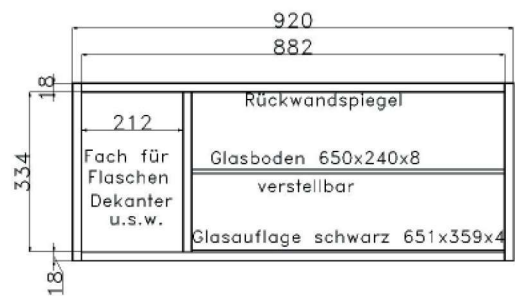

Barfach
Korpusbreite 92cm

Ansicht von vorn