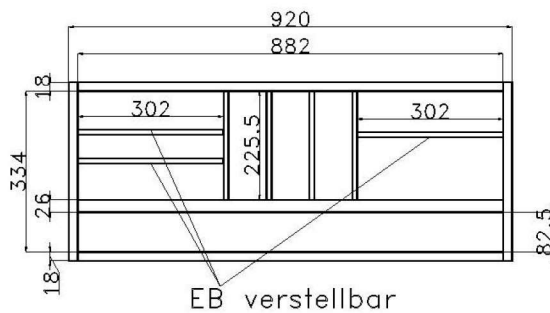

Schreibfach –Korpusbreite 92cm

Ansicht von vorn