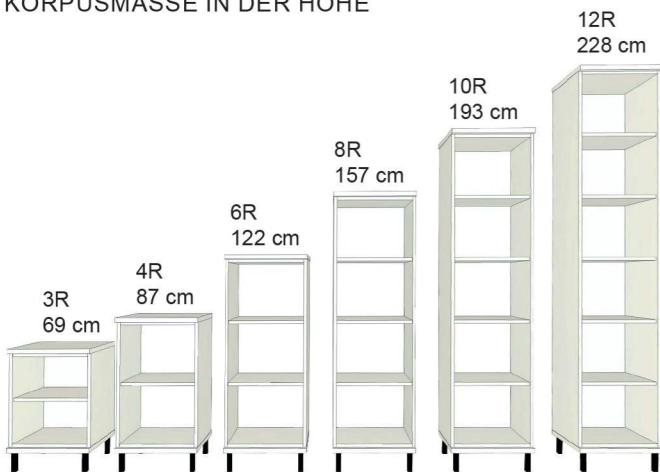

KORPUSMASSE IN DER HÖHE