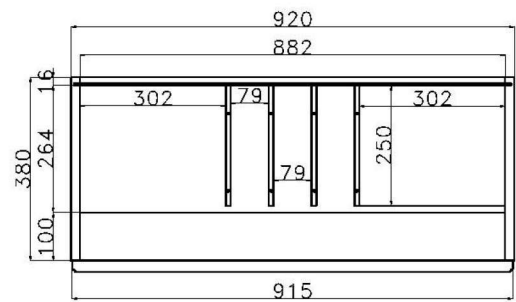

Barfach
Korpusbreite 92cm

Ansicht von vorn

Schreibfach –Korpusbreite 92cm

Ansicht von vorn

Ansicht von oben

Alle Tische sind mit lackiertem Tischgestell und einer Tischplatte in Asteiche lieferbar

	PG1	PG2		PG1	PG2		PG1	PG2																								
<p>COUCHTISCHE</p>  <p>Beistelltisch B 60 H 45 T 60 cm 0389</p>  <p>B 80 H 45 T 80 cm 0390</p>  <p>B 120 H 45 T 70 cm 0391</p> <p>Höhenänderungen im Sonderbau bis H 50cm, Aufpreis + 10% bis H 65cm, Aufpreis + 20%</p>			<p>ESSTISCH AUSZIEHBAR</p>  <p>B 160/220 H 75 T 90 cm 0595</p>  <p>B 200/260/320 H 75 T 90 cm 0596</p>			<p>ESSTISCHE</p>  <p>B 100 H 75 T 100 cm 0590</p>  <p>B 140 H 75 T 90 cm 0593</p>  <p>B 160 H 75 T 90 cm 0591</p>  <p>B 190 H 75 T 90 cm 0599</p> <p>Maximale Tischgröße Typ 0599, alle darunter liegenden Sondermaße im Sonderbau möglich, Aufpreis 30%</p>																										
<p>WANDBOARD</p>  <p>B 69 H 17.6 T 20 cm 2569</p>  <p>B 92 H 17.6 T 20 cm 2592</p>  <p>B 115 H 17.6 T 20 cm 2515</p>  <p>B 138 H 17.6 T 20 cm 2538</p>  <p>B 184 H 17.6 T 20 cm 2584</p>  <p>B 207 H 17.6 T 20 cm 2570</p>  <p>B 230 H 17.6 T 20 cm 2500</p>	PG1		<p>DESIGNPANEELE</p>  <p>B 123 H 57 T 2,5 cm DPH1 inkl. 1 x Metallregal 9173 B: 20 cm, 1 x Metallregal 9174 B: 40cm 2 x Metallhaken 9172</p>  <p>B 56 H 123 T 2,5 cm DPV1 inkl. 1 x Metallregal 9173 B: 20 cm, 2 x Metallregal 9174 B: 40cm 2 x Metallhaken 9172</p>	PG1		<p>METALLREGALE für das Designpaneel</p>  <p>B 20 H 2,8 T 12 cm 9173</p>  <p>B 40 H 2,8 T 12 cm 9174</p> <p>METALLHAKEN für das Designpaneel</p>  <p>B 2,5 H 2,5 T 2,3 cm 9172</p>	PG1																									
			 <p>Polster-Stuhl mit Holzfuß Lack weiß, Stoff Ontario Umbra-Grau B 54 H 86 T 58 SH 47 ST 47 cm 020</p>  <p>Polster-Bank mit Holzfuß Lack weiß, Stoff Ontario Umbra-Grau B 160 H 86 T 58 SH 47 ST 47 cm 020</p>			<p>LED-STRIPE für die Metallregale</p>  <p>für den Artikel 9173, B: 20cm</p> <table border="1"> <tr> <td>1</td> <td>2</td> <td>3</td> <td>4</td> <td>5</td> <td>6</td> </tr> <tr> <td>9571</td> <td>9572</td> <td>9573</td> <td>9574</td> <td>9575</td> <td>9576</td> </tr> </table> <p>für den Artikel 9174, B: 40cm</p> <table border="1"> <tr> <td>1</td> <td>2</td> <td>3</td> <td>4</td> <td>5</td> <td>6</td> </tr> <tr> <td>9591</td> <td>9592</td> <td>9593</td> <td>9594</td> <td>9595</td> <td>9596</td> </tr> </table>	1	2	3	4	5	6	9571	9572	9573	9574	9575	9576	1	2	3	4	5	6	9591	9592	9593	9594	9595	9596		
1	2	3	4	5	6																											
9571	9572	9573	9574	9575	9576																											
1	2	3	4	5	6																											
9591	9592	9593	9594	9595	9596																											