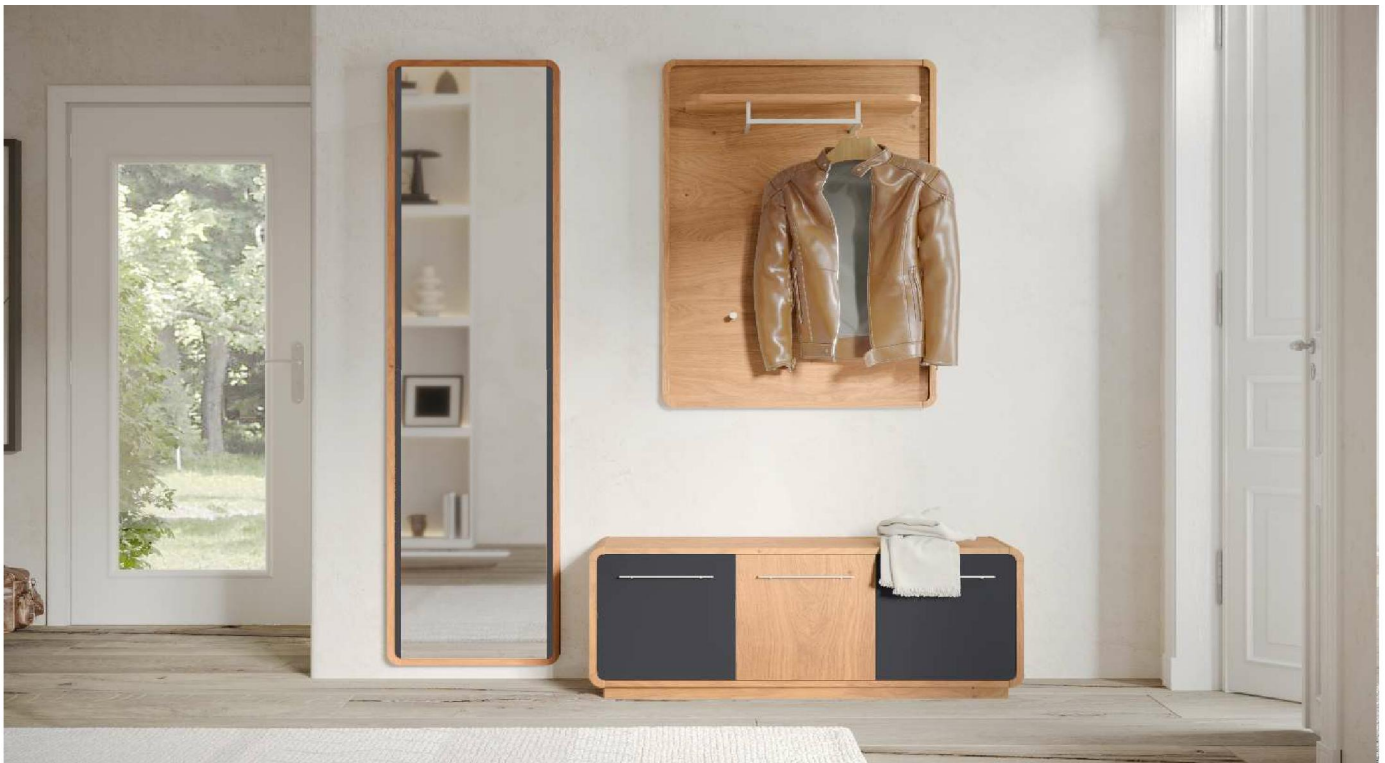

Ausführung

Korpus: Wildeiche furniert/massive Eckprofile
 Front: Wildeiche furniert/Lack steingrau ultramatt
 Beschläge: Chrom matt

Abmessung

Breite: ca. 220 cm
 Höhe: 200 cm
 Tiefe: 33 cm

Typen

Typ 898	Dielenschrank	B: 80 x H: 110 x T: 33
Typ 430	Bank	B: 119 x H: 46 x T: 33
Typ 510	Garderobenpaneel	B: 80 x H: 112 x T: 27
Typ 610	Spiegelpaneel	B: 80 x H: 65 x T: 4

Ausführung

Korpus: Wildeiche furniert/massive Eckprofile
 Front: Wildeiche furniert/Lack granitgrau ultramatt
 Beschläge: Chrom matt

Abmessung

Breite: ca. 190 cm
 Höhe: 200 cm
 Tiefe: 33 cm

Typen

Typ 430	Bank	B: 119 x H: 46 x T: 33
Typ 510	Garderobenpaneel	B: 80 x H: 112 x T: 27
Typ 690	Spiegelpaneel	B: 50 x H: 194 x T: 4

Modell REVEN

Set 1

Ausführung

Korpus:	Wildeiche furniert/massive Eckprofile
Front:	Wildeiche furniert/Lack granitgrau ultramatt
Beschläge:	Chrom matt

Abmessung

Breite:	ca. 220 cm
Höhe:	200 cm
Tiefe:	33 cm

Typen