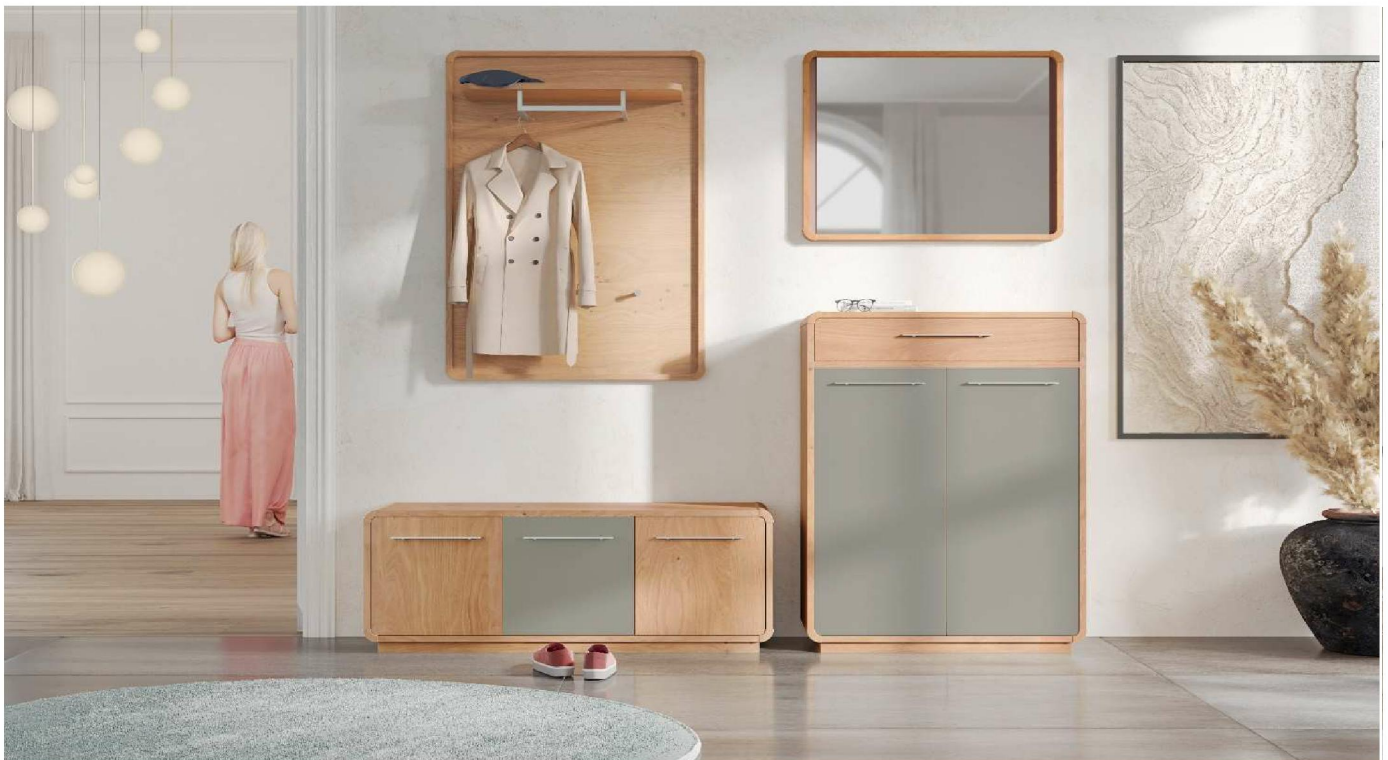

Möbel Letz GmbH
Am Gewerbepark 11
06895 Zahna-Elster

Tel.: 035383 - 6018 50

Fax.: 035383 - 6018 17

Modell REVEN

Set 2

Ausführung

Korpus:	Wildeiche furniert/massive Eckprofile
Front:	Wildeiche furniert/Lack Edelweiß ultramatt
Beschläge:	Chrom matt

Ausführung

Korpus: Wildeiche furniert/massive Eckprofile
 Front: Wildeiche furniert/Lack steingrau ultramatt
 Beschläge: Chrom matt

Abmessung

Breite: ca. 220 cm
 Höhe: 200 cm
 Tiefe: 33 cm

Typen

Typ 898	Dielenschrank	B: 80 x H: 110 x T: 33
Typ 430	Bank	B: 119 x H: 46 x T: 33
Typ 510	Garderobenpaneel	B: 80 x H: 112 x T: 27
Typ 610	Spiegelpaneel	B: 80 x H: 65 x T: 4

Ausführung

Korpus: Wildeiche furniert/massive Eckprofile
 Front: Wildeiche furniert/Lack granitgrau ultramatt
 Beschläge: Chrom matt

Abmessung

Breite: ca. 190 cm
 Höhe: 200 cm
 Tiefe: 33 cm

Typen

Typ 430	Bank	B: 119 x H: 46 x T: 33
Typ 510	Garderobenpaneel	B: 80 x H: 112 x T: 27
Typ 690	Spiegelpaneel	B: 50 x H: 194 x T: 4

Modell REVEN

Set 1

Ausführung

Korpus:	Wildeiche furniert/massive Eckprofile
Front:	Wildeiche furniert/Lack granitgrau ultramatt
Beschläge:	Chrom matt

Abmessung

Breite:	ca. 220 cm
Höhe:	200 cm
Tiefe:	33 cm

Typen