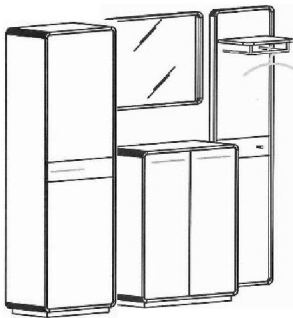

Ausführung

Korpus: Wildeiche furniert/massive Eckprofile
 Front: Wildeiche furniert/Lack steingrau ultramatt
 Beschläge: Chrom matt

Abmessung

Breite: ca. 220 cm
 Höhe: 200 cm
 Tiefe: 33 cm

Typen

Typ 898	Dielenschrank	B: 80 x H: 110 x T: 33
Typ 430	Bank	B: 119 x H: 46 x T: 33
Typ 510	Garderobenpaneel	B: 80 x H: 112 x T: 27
Typ 610	Spiegelpaneel	B: 80 x H: 65 x T: 4

Ausführung

Korpus: Wildeiche furniert/massive Eckprofile
 Front: Wildeiche furniert/Lack granitgrau ultramatt
 Beschläge: Chrom matt

Abmessung

Breite: ca. 190 cm
 Höhe: 200 cm
 Tiefe: 33 cm

Typen

Typ 430	Bank	B: 119 x H: 46 x T: 33
Typ 510	Garderobenpaneel	B: 80 x H: 112 x T: 27
Typ 690	Spiegelpaneel	B: 50 x H: 194 x T: 4

Modell REVEN

Set 1

Ausführung

Korpus:	Wildeiche furniert/massive Eckprofile
Front:	Wildeiche furniert/Lack granitgrau ultramatt
Beschläge:	Chrom matt

Abmessung

Breite:	ca. 220 cm
Höhe:	200 cm
Tiefe:	33 cm

Typen

Typ 896	Dielenschrank (2 Türen)	B: 80 x H: 110 x T: 33
Typ 590	Garderobenpaneel	B: 50 x H: 195 x T: 27
Typ 610	Spiegelpaneel	B: 80 x H: 65 x T: 4
Typ 100	Hochschrank	B: 60 x H: 200 x T: 37