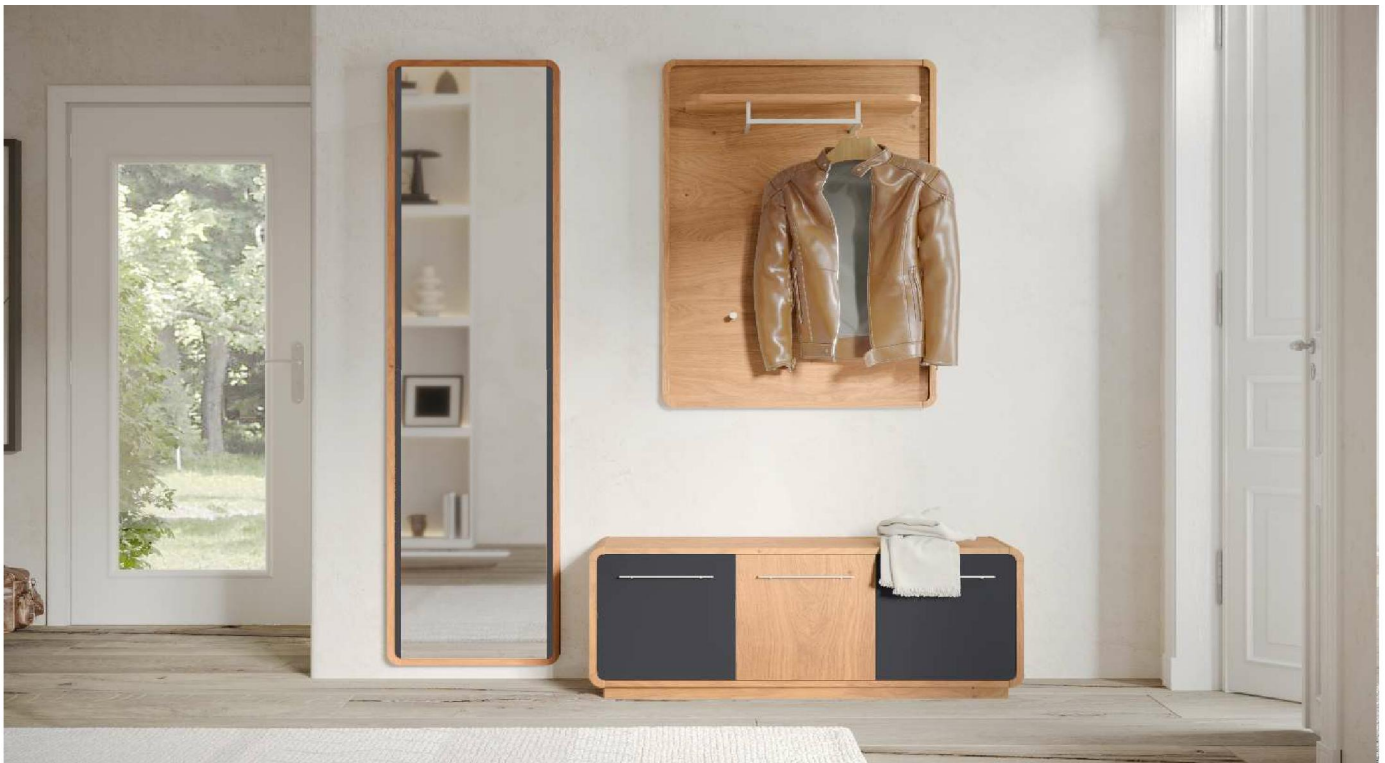

Ausführung

Korpus: Wildeiche furniert/massive Eckprofile
 Front: Wildeiche furniert/Lack steingrau ultramatt
 Beschläge: Chrom matt

Abmessung

Breite: ca. 220 cm
 Höhe: 200 cm
 Tiefe: 33 cm

Typen

| | | |
|---------|------------------|------------------------|
| Typ 898 | Dielenschrank | B: 80 x H: 110 x T: 33 |
| Typ 430 | Bank | B: 119 x H: 46 x T: 33 |
| Typ 510 | Garderobenpaneel | B: 80 x H: 112 x T: 27 |
| Typ 610 | Spiegelpaneel | B: 80 x H: 65 x T: 4 |

Ausführung

Korpus: Wildeiche furniert/massive Eckprofile
 Front: Wildeiche furniert/Lack granitgrau ultramatt
 Beschläge: Chrom matt

Abmessung

Breite: ca. 190 cm
 Höhe: 200 cm
 Tiefe: 33 cm

Typen

| | | |
|---------|------------------|------------------------|
| Typ 430 | Bank | B: 119 x H: 46 x T: 33 |
| Typ 510 | Garderobenpaneel | B: 80 x H: 112 x T: 27 |
| Typ 690 | Spiegelpaneel | B: 50 x H: 194 x T: 4 |

Modell REVEN

Set 1

Ausführung

Korpus: Wildeiche furniert/massive Eckprofile
Front: Wildeiche furniert/Lack granitgrau ultramatt
Beschlage: Chrom matt

Abmessung

Breite: ca. 220 cm
Hohe: 200 cm
Tiefe: 33 cm