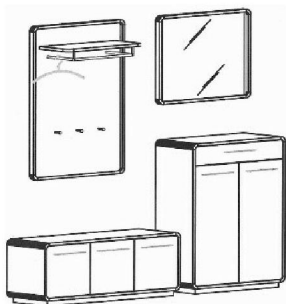

Abmessung

Breite:	ca. 200 cm
Höhe:	200 cm
Tiefe:	33 cm

Typen

Typ 430	Bank	B: 119 x H: 46 x T: 33
Typ 100	Hochschrank	B: 60 x H: 200 x T: 37
Typ 511	Garderobenseite	B: 50 x H: 148 x T: 27
Typ 611	Spiegelpaneel	B: 50 x H: 148 x T: 4

Ausführung

Korpus: Wildeiche furniert/massive Eckprofile
 Front: Wildeiche furniert/Lack steingrau ultramatt
 Beschläge: Chrom matt

Abmessung

Breite: ca. 220 cm
 Höhe: 200 cm
 Tiefe: 33 cm

Typen

Typ 898	Dielenschrank	B: 80 x H: 110 x T: 33
Typ 430	Bank	B: 119 x H: 46 x T: 33
Typ 510	Garderobenpaneel	B: 80 x H: 112 x T: 27
Typ 610	Spiegelpaneel	B: 80 x H: 65 x T: 4

Ausführung

Korpus: Wildeiche furniert/massive Eckprofile
 Front: Wildeiche furniert/Lack granitgrau ultramatt
 Beschläge: Chrom matt

Abmessung

Breite: ca. 190 cm
 Höhe: 200 cm
 Tiefe: 33 cm

Typen

Typ 430	Bank	B: 119 x H: 46 x T: 33
Typ 510	Garderobenpaneel	B: 80 x H: 112 x T: 27
Typ 690	Spiegelpaneel	B: 50 x H: 194 x T: 4

Modell REVEN

Set 1

Ausführung

Korpus:	Wildeiche furniert/massive Eckprofile
Front:	Wildeiche furniert/Lack granitgrau ultramatt
Beschläge:	Chrom matt

Abmessung

Breite:	ca. 220 cm
Höhe:	200 cm
Tiefe:	33 cm

Typen