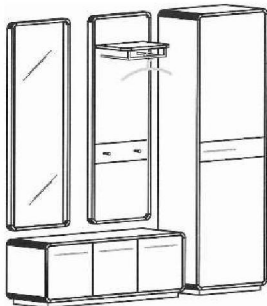

Modell REVEN

Set 2

Ausführung

Korpus:	Wildeiche furniert/massive Eckprofile
Front:	Wildeiche furniert/Lack Edelweiß ultramatt
Beschläge:	Chrom matt

Abmessung

Breite:	ca. 200 cm
Höhe:	200 cm
Tiefe:	33 cm

Typen

Typ 430	Bank	B: 119 x H: 46 x T: 33
Typ 100	Hochschrank	B: 60 x H: 200 x T: 37
Typ 511	Garderobenseite	B: 50 x H: 148 x T: 27
Typ 611	Spiegelpaneel	B: 50 x H: 148 x T: 4