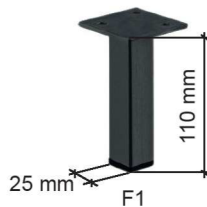

FUSS

Fuß schwarz

Besonders modern wirkt Join durch den geradlinigen, schwarzen Fuß. Dieser ist in der Höhe verstellbar.

Technische Daten:

Vitrinen

Türen mit Holzrahmen und Klarglasfüllung.

Türen

Türbänder in Ganzmetallausführung Nickel matt veredelt und mit Dämpfung.

Schubkästen

Sind mit kugelgelagerten Unterflur auszügen (max. 15kg/Kasten) mit Selbststeinzug und Dämpfung ausgestattet, zusätzlich bieten wir Ihnen passende Vollauszüge an.

Einlegeböden

Holzböden furniert oder Folie (je nach Position) oder Klarglas-Einlegeböden, Belastbarkeit je nach Breite der Böden ca. 10 kg.

Beleuchtung

Alle Vitrinen sowie offenen Regale können mit LED-Leuchtmitteln ausgestattet werden - zur Wahl stehen: LED Spots, Mini-Spots sowie ggf. eine Schreib- oder Barfachbeleuchtung. Für die Mini-Spots werden nach Wahl eine oder zwei Stromschienen in die Korpusseiten eingelassen. Die Mini-Spots können dann nach Belieben platziert werden.

Funkfernbedienung

Kann als Alternative zum standardmäßigen Fußschalter eingesetzt werden. 4 Kanal - LED Funkdimmer.