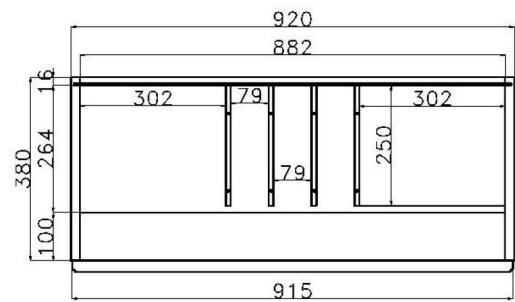

Barfach  
Korpusbreite 92cm

Ansicht von vorn

Schreibfach –Korpusbreite 92cm

Ansicht von vorn

Ansicht von oben

Alle Tische sind mit lackiertem Tischgestell und einer Tischplatte in Asteiche lieferbar

	PG1	PG2		PG1	PG2		PG1	PG2																								
<p><b>COUCHTISCHE</b></p>  <p>Beistelltisch <b>B 60 H 45 T 60 cm    0389</b></p>  <p><b>B 80 H 45 T 80 cm    0390</b></p>  <p><b>B 120 H 45 T 70 cm    0391</b></p> <p>Höhenänderungen im Sonderbau bis H 50cm, Aufpreis + 10% bis H 65cm, Aufpreis + 20%</p>			<p><b>ESSTISCH AUSZIEHBAR</b></p>  <p><b>B 160/220 H 75 T 90 cm    0595</b></p>  <p><b>B 200/260/320 H 75 T 90 cm    0596</b></p>			<p><b>ESSTISCHE</b></p>  <p><b>B 100 H 75 T 100 cm    0590</b></p>  <p><b>B 140 H 75 T 90 cm    0593</b></p>  <p><b>B 160 H 75 T 90 cm    0591</b></p>  <p><b>B 190 H 75 T 90 cm    0599</b></p> <p>Maximale Tischgröße Typ 0599, alle darunter liegenden Sondermaße im Sonderbau möglich, Aufpreis 30%</p>																										
<p><b>WANDBOARD</b></p>  <p><b>B 69 H 17.6 T 20 cm    2569</b></p>  <p><b>B 92 H 17.6 T 20 cm    2592</b></p>  <p><b>B 115 H 17.6 T 20 cm    2515</b></p>  <p><b>B 138 H 17.6 T 20 cm    2538</b></p>  <p><b>B 184 H 17.6 T 20 cm    2584</b></p>  <p><b>B 207 H 17.6 T 20 cm    2570</b></p>  <p><b>B 230 H 17.6 T 20 cm    2500</b></p>	PG1		<p><b>DESIGNPANEELE</b></p>  <p><b>B 123 H 57 T 2,5 cm    DPH1</b> inkl. 1 x Metallregal 9173 B: 20 cm, 1 x Metallregal 9174 B: 40cm 2 x Metallhaken 9172</p>  <p><b>B 56 H 123 T 2,5 cm    DPV1</b> inkl. 1 x Metallregal 9173 B: 20 cm, 2 x Metallregal 9174 B: 40cm 2 x Metallhaken 9172</p>	PG1		<p><b>METALLREGALE für das Designpaneel</b></p>  <p><b>B 20 H 2,8 T 12 cm    9173</b></p>  <p><b>B 40 H 2,8 T 12 cm    9174</b></p> <p><b>METALLHAKEN für das Designpaneel</b></p>  <p><b>B 2,5 H 2,5 T 2,3 cm    9172</b></p>	PG1																									
			 <p>Polster-Stuhl mit Holzfuß Lack weiß, Stoff Ontario Umbra-Grau <b>B 54 H 86 T 58 SH 47 ST 47 cm    ST02</b></p>  <p>Polster-Bank mit Holzfuß Lack weiß, Stoff Ontario Umbra-Grau <b>B 160 H 86 T 58 SH 47 ST 47 cm    BA02</b></p>			<p><b>LED-STRIPE für die Metallregale</b></p>  <p>für den Artikel 9173, B: 20cm</p> <table border="1"> <tr> <td>1</td> <td>2</td> <td>3</td> <td>4</td> <td>5</td> <td>6</td> </tr> <tr> <td>9571</td> <td>9572</td> <td>9573</td> <td>9574</td> <td>9575</td> <td>9576</td> </tr> </table> <p>für den Artikel 9174, B: 40cm</p> <table border="1"> <tr> <td>1</td> <td>2</td> <td>3</td> <td>4</td> <td>5</td> <td>6</td> </tr> <tr> <td>9591</td> <td>9592</td> <td>9593</td> <td>9594</td> <td>9595</td> <td>9596</td> </tr> </table>	1	2	3	4	5	6	9571	9572	9573	9574	9575	9576	1	2	3	4	5	6	9591	9592	9593	9594	9595	9596		
1	2	3	4	5	6																											
9571	9572	9573	9574	9575	9576																											
1	2	3	4	5	6																											
9591	9592	9593	9594	9595	9596																											