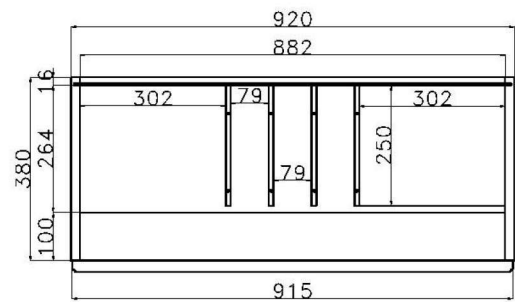

Barfach  
Korpusbreite 92cm

Ansicht von vorn

Schreibfach –Korpusbreite 92cm

Ansicht von vorn

Ansicht von oben

Alle Tische sind mit lackiertem Tischgestell und einer Tischplatte in Asteiche lieferbar

	PG1	PG2		PG1	PG2		PG1	PG2																								
<p><b>COUCHTISCHE</b></p>  <p>Beistelltisch <b>B 60 H 45 T 60 cm 0389</b></p>  <p><b>B 80 H 45 T 80 cm 0390</b></p>  <p><b>B 120 H 45 T 70 cm 0391</b></p> <p>Höhenänderungen im Sonderbau bis H 50cm, Aufpreis + 10% bis H 65cm, Aufpreis + 20%</p>			<p><b>ESSTISCH AUSZIEHBAR</b></p>  <p><b>B 160/220 H 75 T 90 cm 0595</b></p>  <p><b>B 200/260/320 H 75 T 90 cm 0596</b></p>			<p><b>ESSTISCHE</b></p>  <p><b>B 100 H 75 T 100 cm 0590</b></p>  <p><b>B 140 H 75 T 90 cm 0593</b></p>  <p><b>B 160 H 75 T 90 cm 0591</b></p>  <p><b>B 190 H 75 T 90 cm 0599</b></p> <p>Maximale Tischgröße Typ 0599, alle darunter liegenden Sondermaße im Sonderbau möglich, Aufpreis 30%</p>																										
<p><b>WANDBOARD</b></p>  <p><b>B 69 H 17.6 T 20 cm 2569</b></p>  <p><b>B 92 H 17.6 T 20 cm 2592</b></p>  <p><b>B 115 H 17.6 T 20 cm 2515</b></p>  <p><b>B 138 H 17.6 T 20 cm 2538</b></p>  <p><b>B 184 H 17.6 T 20 cm 2584</b></p>  <p><b>B 207 H 17.6 T 20 cm 2570</b></p>  <p><b>B 230 H 17.6 T 20 cm 2500</b></p>	PG1		<p><b>DESIGNPANEELE</b></p>  <p><b>B 123 H 57 T 2,5 cm DPH1</b> inkl. 1 x Metallregal 9173 B: 20 cm, 1 x Metallregal 9174 B: 40cm 2 x Metallhaken 9172</p>  <p><b>B 56 H 123 T 2,5 cm DPV1</b> inkl. 1 x Metallregal 9173 B: 20 cm, 2 x Metallregal 9174 B: 40cm 2 x Metallhaken 9172</p>	PG1		<p><b>METALLREGALE für das Designpaneel</b></p>  <p><b>B 20 H 2,8 T 12 cm 9173</b></p>  <p><b>B 40 H 2,8 T 12 cm 9174</b></p> <p><b>METALLHAKEN für das Designpaneel</b></p>  <p><b>B 2,5 H 2,5 T 2,3 cm 9172</b></p>	PG1																									
			 <p>Polster-Stuhl mit Holzfuß Lack weiß, Stoff Ontario Umbra-Grau <b>B 54 H 86 T 58 SH 47 ST 47 cm ST02</b></p>  <p>Polster-Bank mit Holzfuß Lack weiß, Stoff Ontario Umbra-Grau <b>B 160 H 86 T 58 SH 47 ST 47 cm BA02</b></p>			<p><b>LED-STRIPE für die Metallregale</b></p>  <p>für den Artikel 9173, B: 20cm</p> <table border="1"> <tr> <td>1</td> <td>2</td> <td>3</td> <td>4</td> <td>5</td> <td>6</td> </tr> <tr> <td>9571</td> <td>9572</td> <td>9573</td> <td>9574</td> <td>9575</td> <td>9576</td> </tr> </table> <p>für den Artikel 9174, B: 40cm</p> <table border="1"> <tr> <td>1</td> <td>2</td> <td>3</td> <td>4</td> <td>5</td> <td>6</td> </tr> <tr> <td>9591</td> <td>9592</td> <td>9593</td> <td>9594</td> <td>9595</td> <td>9596</td> </tr> </table>	1	2	3	4	5	6	9571	9572	9573	9574	9575	9576	1	2	3	4	5	6	9591	9592	9593	9594	9595	9596		
1	2	3	4	5	6																											
9571	9572	9573	9574	9575	9576																											
1	2	3	4	5	6																											
9591	9592	9593	9594	9595	9596																											