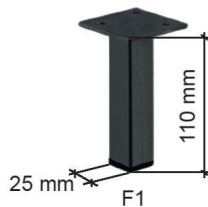

FUSS

Fuß schwarz

Besonders modern wirkt Join durch den geradlinigen, schwarzen Fuß. Dieser ist in der Höhe verstellbar.

Technische Daten:

Vitrinen

Türen mit Holzrahmen und Klarglasfüllung.

Türen

Türbänder in Ganzmetallausführung Nickel matt veredelt und mit Dämpfung.

Schubkästen

Sind mit kugelgelagerten Unterflur auszügen (max. 15kg/Kasten) mit Selbsteinzug und Dämpfung ausgestattet, zusätzlich bieten wir Ihnen passende Vollauszüge an.

Einlegeböden

Holzböden furniert oder Folie (je nach Position) oder Klarglas-Einlegeböden, Belastbarkeit je nach Breite der Böden ca. 10 kg.

Beleuchtung

Alle Vitrinen sowie offenen Regale können mit LED-Leuchtmitteln ausgestattet werden - zur Wahl stehen: LED Spots, Mini-Spots sowie ggf. eine Schreib- oder Barfachbeleuchtung. Für die Mini-Spots werden nach Wahl eine oder zwei Stromschienen in die Korpusseiten eingelassen. Die Mini-Spots können dann nach Belieben platziert werden.

Funkfernbedienung

Kann als Alternative zum standardmäßigen Fußschalter eingesetzt werden. 4 Kanal - LED Funkdimmer.